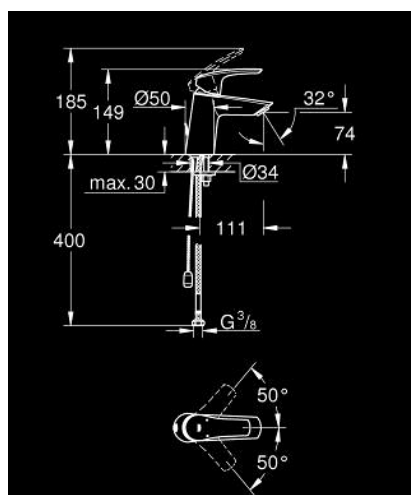

## 23 966 003 EUROSMART BATERIE LAVOAR MONOCOMANDĂ 1/2" &quot; MĂRIMEA S

### DESCRIEREA PRODUSULUI

- Colour: cromat
- design corp baterie înclinat
- instalare pe o singură gaură
- mâner din metal
- cartuş ceramic de 28 mm cu GROHE SilkMove
- limitator de debit reglabil
- cu limitator de temperatură
- GROHE EcoJoy tehnologie pentru reducerea consumului de apă
- maximum flow rate (at 3 bar): 5 l/min
- suprafață GROHE LongLife
- conducte de apă izolate - fără plumb și nichel
- GROHE FastFixation sistem de instalare rapida
- lanț retractabil
- racorduri flexibile de conectare la apă
- professional edition