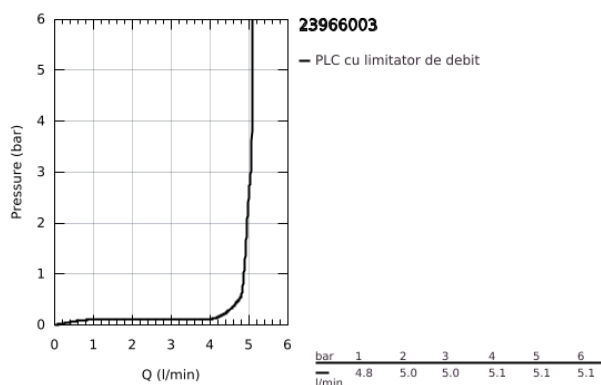

## 23 966 003 EUROSMART BATERIE LAVOAR MONOCOMANDĂ 1/2" &quot; MĂRIMEA S

### DESCRIEREA PRODUSULUI

- Colour: cromat
- design corp baterie înclinat
- instalare pe o singură gaură
- mâner din metal
- cartuş ceramic de 28 mm cu GROHE SilkMove
- limitator de debit reglabil
- cu limitator de temperatură
- GROHE EcoJoy tehnologie pentru reducerea consumului de apă
- maximum flow rate (at 3 bar): 5 l/min
- suprafață GROHE LongLife
- conducte de apă izolate - fără plumb și nichel
- GROHE FastFixation sistem de instalare rapida
- lanț retractabil
- racorduri flexibile de conectare la apă
- professional edition