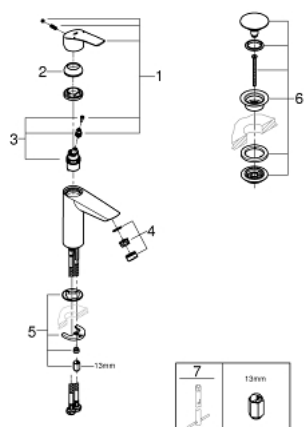

## 23 966 003 EUROSMART BATERIE LAVOAR MONOCOMANDĂ 1/2" &quot; MĂRIMEA S

### DESCRIEREA PRODUSULUI

- Colour: cromat
- design corp baterie înclinat
- instalare pe o singură gaură
- mâner din metal
- cartuş ceramic de 28 mm cu GROHE SilkMove
- limitator de debit reglabil
- cu limitator de temperatură
- GROHE EcoJoy tehnologie pentru reducerea consumului de apă
- maximum flow rate (at 3 bar): 5 l/min
- suprafață GROHE LongLife
- conducte de apă izolate - fără plumb și nichel
- GROHE FastFixation sistem de instalare rapida
- lanț retractabil
- racorduri flexibile de conectare la apă
- professional edition

### PIESE DE SCHIMB , iulie 2019 – now

- 1: Braț (Spare part-nr. 48548000)
- 2: capac (Spare part-nr. 46116000)
- 3: Cartuș (Spare part-nr. 48518000)
- 4: Lant (Spare part-nr. 06815000)
- 5: Aerator (Spare part-nr. 48159000)
- 6: Ansamblu de fixare a tijei nefiletate (Spare part-nr. 46645000)
- 7: Cheie pentru montare (Spare part-nr. 19017000)\*