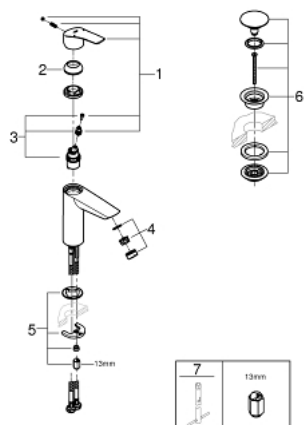

23 967 003 EUROSMART BATERIE LAVOAR MONOCOMANDĂ 1/2" " MĂRIMEA S

DESCRIEREA PRODUSULUI

- Colour: cromat
- design corp baterie înclinat
- instalare pe o singură gaură
- mâner din metal
- cartuş ceramic de 28 mm cu GROHE SilkMove
- limitator de debit reglabil
- cu limitator de temperatură
- suprafață GROHE LongLife
- GROHE EcoJoy tehnologie pentru reducerea consumului de apă
- maximum flow rate (at 3 bar): 5 l/min
- conducte de apă izolate - fără plumb și nichel
- GROHE FastFixation sistem de instalare rapida
- racorduri flexibile de conectare la apă
- corp fără orificiu tijă set de evacuare
- professional edition

23 967 003 EUROSMART BATERIE LAVOAR MONOCOMANDĂ 1/2" " MĂRIMEA S

PIESE DE SCHIMB , iulie 2019 – now

- 1: Braț (Spare part-nr. 48548000)
- 2: capac (Spare part-nr. 46116000)
- 3: Cartuș (Spare part-nr. 48518000)
- 4: Aerator (Spare part-nr. 48159000)
- 5: Ansamblu de fixare a tijei nefiletate (Spare part-nr. 46645000)
- 6: Waste set with push-open plug (Spare part-nr. 65807000)*
- 7: Cheie pentru montare (Spare part-nr. 19017000)*