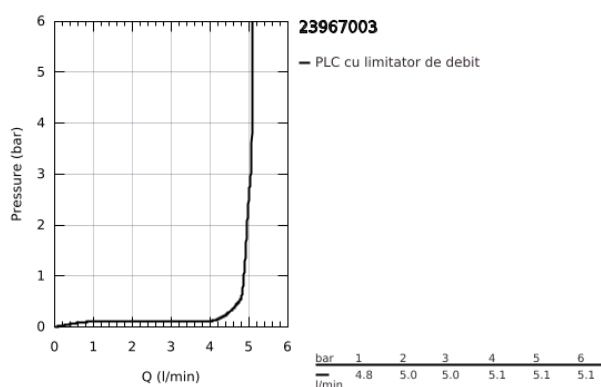

23 967 003 EUROSMART BATERIE LAVOAR MONOCOMANDĂ 1/2" " MĂRIMEA S

DESCRIEREA PRODUSULUI

- Colour: cromat
- design corp baterie înclinat
- instalare pe o singură gaură
- mâner din metal
- cartuş ceramic de 28 mm cu GROHE SilkMove
- limitator de debit reglabil
- cu limitator de temperatură
- suprafață GROHE LongLife
- GROHE EcoJoy tehnologie pentru reducerea consumului de apă
- maximum flow rate (at 3 bar): 5 l/min
- conducte de apă izolate - fără plumb și nichel
- GROHE FastFixation sistem de instalare rapida
- racorduri flexibile de conectare la apă
- corp fără orificiu tijă set de evacuare
- professional edition

23 967 003 EUROSMART BATERIE LAVOAR MONOCOMANDĂ 1/2" " MĂRIMEA S

PIESE DE SCHIMB , iulie 2019 – now

- 1: Braț (Spare part-nr. 48548000)
- 2: capac (Spare part-nr. 46116000)
- 3: Cartuș (Spare part-nr. 48518000)
- 4: Aerator (Spare part-nr. 48159000)
- 5: Ansamblu de fixare a tijei nefiletate (Spare part-nr. 46645000)
- 6: Waste set with push-open plug (Spare part-nr. 65807000)*
- 7: Cheie pentru montare (Spare part-nr. 19017000)*