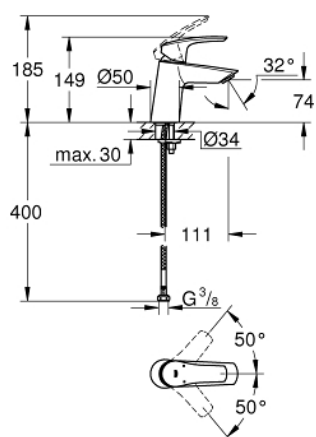

23 967 003 EUROSMART BATERIE LAVOAR MONOCOMANDĂ 1/2" " MĂRIMEA S

DESCRIEREA PRODUSULUI

- Colour: cromat
- design corp baterie înclinat
- instalare pe o singură gaură
- mâner din metal
- cartuş ceramic de 28 mm cu GROHE SilkMove
- limitator de debit reglabil
- cu limitator de temperatură
- suprafață GROHE LongLife
- GROHE EcoJoy tehnologie pentru reducerea consumului de apă
- maximum flow rate (at 3 bar): 5 l/min
- conducte de apă izolate - fără plumb și nichel
- GROHE FastFixation sistem de instalare rapida
- racorduri flexibile de conectare la apă
- corp fără orificiu tijă set de evacuare
- professional edition

23 967 003 EUROSMART BATERIE LAVOAR MONOCOMANDĂ 1/2" " MĂRIMEA S

PIESE DE SCHIMB , iulie 2019 – now

- 1: Braț (Spare part-nr. 48548000)
- 2: capac (Spare part-nr. 46116000)
- 3: Cartuș (Spare part-nr. 48518000)
- 4: Aerator (Spare part-nr. 48159000)
- 5: Ansamblu de fixare a tijei nefiletate (Spare part-nr. 46645000)
- 6: Waste set with push-open plug (Spare part-nr. 65807000)*
- 7: Cheie pentru montare (Spare part-nr. 19017000)*