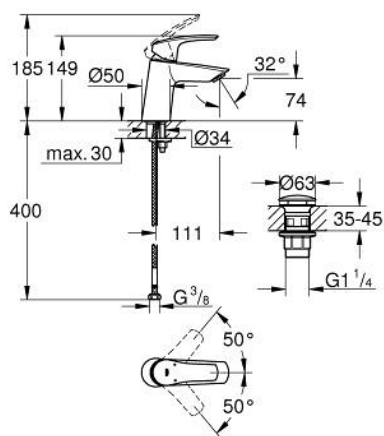

23 968 003 EUROSART BATERIE LAVOAR MONOCOMANDĂ 1/2" " MĂRIMEA S

DESCRIEREA PRODUSULUI

- Colour: cromat
- design corp baterie înclinat
- instalare pe o singură gaură
- mâner din metal
- cartuş ceramic de 28 mm cu GROHE SilkMove
- limitator de debit reglabil
- cu limitator de temperatură
- suprafață GROHE LongLife
- GROHE EcoJoy tehnologie pentru reducerea consumului de apă
- maximum flow rate (at 3 bar): 5 l/min
- conducte de apă izolate - fără plumb și nichel
- GROHE FastFixation sistem de instalare rapida
- racorduri flexibile de conectare la apă
- corp fără perforație pentru tijă, cu set de evacuare push-open 1 1/4"
- professional edition

23 968 003 EUROSMART BATERIE LAVOAR MONOCOMANDĂ 1/2" " MĂRIMEA S

PIESE DE SCHIMB , iulie 2019 – now

- 1: Braț (Spare part-nr. 48548000)
- 2: capac (Spare part-nr. 46116000)
- 3: Cartuș (Spare part-nr. 48518000)
- 4: Aerator (Spare part-nr. 48159000)
- 5: Ansamblu de fixare a tijei nefiletate (Spare part-nr. 46645000)
- 6: Waste set with push-open plug (Spare part-nr. 65807000)
- 7: Cheie pentru montare (Spare part-nr. 19017000)*