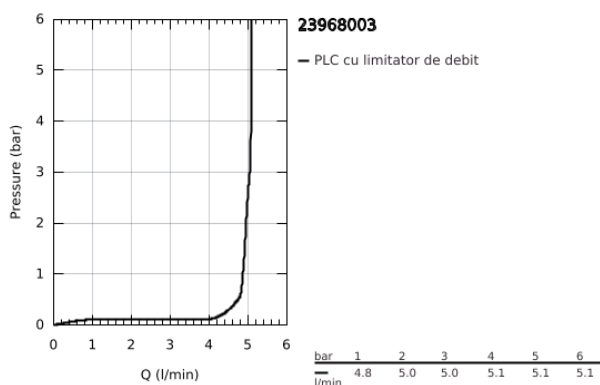

23 968 003 EUROSART BATERIE LAVOAR MONOCOMANDĂ 1/2" " MĂRIMEA S

DESCRIEREA PRODUSULUI

- Colour: cromat
- design corp baterie înclinat
- instalare pe o singură gaură
- mâner din metal
- cartuş ceramic de 28 mm cu GROHE SilkMove
- limitator de debit reglabil
- cu limitator de temperatură
- suprafață GROHE LongLife
- GROHE EcoJoy tehnologie pentru reducerea consumului de apă
- maximum flow rate (at 3 bar): 5 l/min
- conducte de apă izolate - fără plumb și nichel
- GROHE FastFixation sistem de instalare rapida
- racorduri flexibile de conectare la apă
- corp fără perforație pentru tijă, cu set de evacuare push-open 1 1/4"
- professional edition

23 968 003 EUROSMART BATERIE LAVOAR MONOCOMANDĂ 1/2" " MĂRIMEA S

PIESE DE SCHIMB , iulie 2019 – now

- 1: Braț (Spare part-nr. 48548000)
- 2: capac (Spare part-nr. 46116000)
- 3: Cartuș (Spare part-nr. 48518000)
- 4: Aerator (Spare part-nr. 48159000)
- 5: Ansamblu de fixare a tijei nefiletate (Spare part-nr. 46645000)
- 6: Waste set with push-open plug (Spare part-nr. 65807000)
- 7: Cheie pentru montare (Spare part-nr. 19017000)*