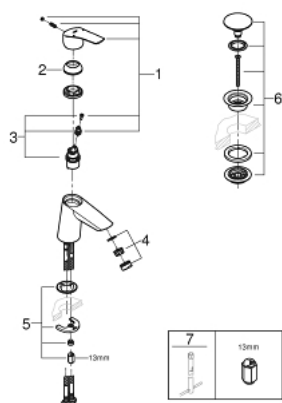

23 968 003 EUROSART BATERIE LAVOAR MONOCOMANDĂ 1/2" " MĂRIMEA S

DESCRIEREA PRODUSULUI

- Colour: cromat
- design corp baterie înclinat
- instalare pe o singură gaură
- mâner din metal
- cartuş ceramic de 28 mm cu GROHE SilkMove
- limitator de debit reglabil
- cu limitator de temperatură
- suprafață GROHE LongLife
- GROHE EcoJoy tehnologie pentru reducerea consumului de apă
- maximum flow rate (at 3 bar): 5 l/min
- conducte de apă izolate - fără plumb și nichel
- GROHE FastFixation sistem de instalare rapida
- racorduri flexibile de conectare la apă
- corp fără perforație pentru tijă, cu set de evacuare push-open 1 1/4"
- professional edition

23 968 003 EUROSMART BATERIE LAVOAR MONOCOMANDĂ 1/2" " MĂRIMEA S

PIESE DE SCHIMB , iulie 2019 – now

- 1: Braț (Spare part-nr. 48548000)
- 2: capac (Spare part-nr. 46116000)
- 3: Cartuș (Spare part-nr. 48518000)
- 4: Aerator (Spare part-nr. 48159000)
- 5: Ansamblu de fixare a tijei nefiletate (Spare part-nr. 46645000)
- 6: Waste set with push-open plug (Spare part-nr. 65807000)
- 7: Cheie pentru montare (Spare part-nr. 19017000)*