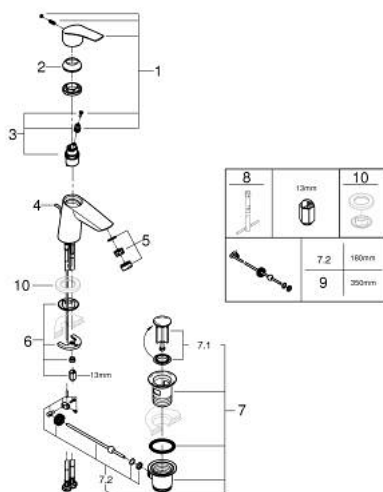

23.969.003 EUROSART BATERIE LAVOAR MONOCOMANDĂ 1/2" " MĂRIMEA S

PIESE DE SCHIMB , iulie 2019 – now

- 1: Braț (Spare part-nr. 48551000)
- 2: capac (Spare part-nr. 46116000)
- 3: Cartuș (Spare part-nr. 48518000)
- 4: Lift rod (Spare part-nr. 65936PDO)
- 5: Aerator (Spare part-nr. 48159000)
- 6: Ansamblu de fixare a tijei nefiletate (Spare part-nr. 46645000)
- 7: Set de scurgere 1 1/4" (Spare part-nr. 28910000)
- 7.1: Fișa de conectare (Spare part-nr. 07182000)
- 7.2: Tijă cu bilă (Spare part-nr. 07052000)
- 8: Cheie pentru montare (Spare part-nr. 19017000)*
- 9: Tijă cu bilă (Spare part-nr. 07341000)*
- 10: Base plate (Spare part-nr. 48165000)*