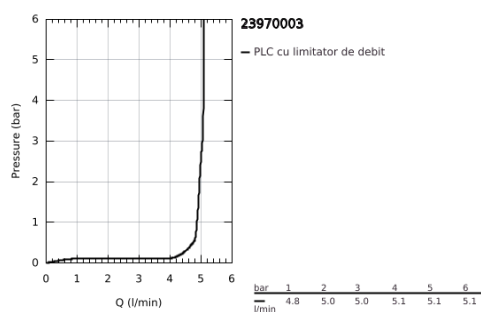

23 970 003 EUROSMART BATERIE LAVOAR MONOCOMANDĂ 1/2" MĂRIMEA L

DESCRIEREA PRODUSULUI

- Colour: cromat
- instalare pe o singură gaură
- mâner din metal
- cartuş ceramic de 28 mm cu GROHE SilkMove
- cu limitator de temperatură
- suprafață GROHE LongLife
- GROHE EcoJoy tehnologie pentru reducerea consumului de apă
- maximum flow rate (at 3 bar): 5 l/min
- GROHE FastFixation sistem de instalare rapida
- pipă tubulară pivotantă
- corp fără perforație pentru tijă, cu set de evacuare push-open 1 1/4"
- racorduri flexibile de conectare la apă
- professional edition

23 970 003 EUROSMART BATERIE LAVOAR MONOCOMANDĂ 1/2" MĂRIMEA L

PIESE DE SCHIMB , iulie 2019 – now

- 1: Braț (Spare part-nr. 48531000)
- 2: Cartuș (Spare part-nr. 46580000)
- 3: capac (Spare part-nr. 46581000)
- 4: inel de fixare (Spare part-nr. 46715000)
- 5: Scurgere (Spare part-nr. 13427000)
- 5.1: inel de siguranță (Spare part-nr. 4825700M)
- 5.2: Aerator (Spare part-nr. 13935000)
- 6: Ansamblu de fixare a tijei nefiletate (Spare part-nr. 46671000)
- 7: Waste set with push-open plug (Spare part-nr. 65807000)
- 8: Cheie pentru montare (Spare part-nr. 19017000)*