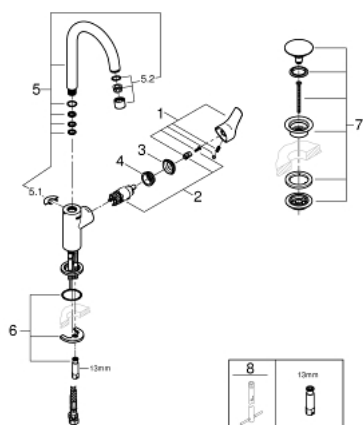

23 970 003 EUROSMART BATERIE LAVOAR MONOCOMANDĂ 1/2" MĂRIMEA L

DESCRIEREA PRODUSULUI

- Colour: cromat
- instalare pe o singură gaură
- mâner din metal
- cartuş ceramic de 28 mm cu GROHE SilkMove
- cu limitator de temperatură
- suprafață GROHE LongLife
- GROHE EcoJoy tehnologie pentru reducerea consumului de apă
- maximum flow rate (at 3 bar): 5 l/min
- GROHE FastFixation sistem de instalare rapida
- pipă tubulară pivotantă
- corp fără perforație pentru tijă, cu set de evacuare push-open 1 1/4"
- racorduri flexibile de conectare la apă
- professional edition

23 970 003 EUROSMART BATERIE LAVOAR MONOCOMANDĂ 1/2" MĂRIMEA L

PIESE DE SCHIMB , iulie 2019 – now

- 1: Braț (Spare part-nr. 48531000)
- 2: Cartuș (Spare part-nr. 46580000)
- 3: capac (Spare part-nr. 46581000)
- 4: inel de fixare (Spare part-nr. 46715000)
- 5: Scurgere (Spare part-nr. 13427000)
- 5.1: inel de siguranță (Spare part-nr. 4825700M)
- 5.2: Aerator (Spare part-nr. 13935000)
- 6: Ansamblu de fixare a tijei nefiletate (Spare part-nr. 46671000)
- 7: Waste set with push-open plug (Spare part-nr. 65807000)
- 8: Cheie pentru montare (Spare part-nr. 19017000)*