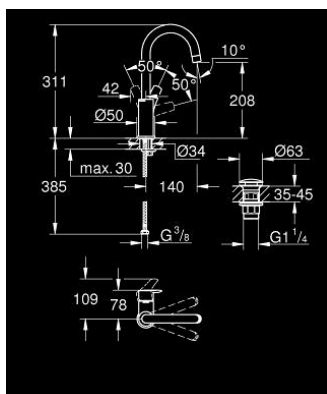

23 970 003 EUROSMART BATERIE LAVOAR MONOCOMANDĂ 1/2" MĂRIMEA L

DESCRIEREA PRODUSULUI

- Colour: cromat
- instalare pe o singură gaură
- mâner din metal
- cartuş ceramic de 28 mm cu GROHE SilkMove
- cu limitator de temperatură
- suprafață GROHE LongLife
- GROHE EcoJoy tehnologie pentru reducerea consumului de apă
- maximum flow rate (at 3 bar): 5 l/min
- GROHE FastFixation sistem de instalare rapida
- pipă tubulară pivotantă
- corp fără perforație pentru tijă, cu set de evacuare push-open 1 1/4"
- racorduri flexibile de conectare la apă
- professional edition

23 970 003 EUROSMART BATERIE LAVOAR MONOCOMANDĂ 1/2" MĂRIMEA L

PIESE DE SCHIMB , iulie 2019 – now

- 1: Braț (Spare part-nr. 48531000)
- 2: Cartuș (Spare part-nr. 46580000)
- 3: capac (Spare part-nr. 46581000)
- 4: inel de fixare (Spare part-nr. 46715000)
- 5: Scurgere (Spare part-nr. 13427000)
- 5.1: inel de siguranță (Spare part-nr. 4825700M)
- 5.2: Aerator (Spare part-nr. 13935000)
- 6: Ansamblu de fixare a tijei nefiletate (Spare part-nr. 46671000)
- 7: Waste set with push-open plug (Spare part-nr. 65807000)
- 8: Cheie pentru montare (Spare part-nr. 19017000)*