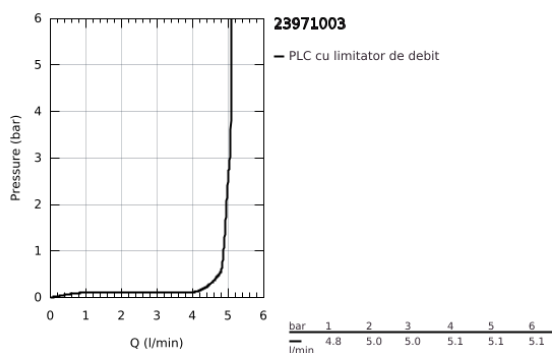

23.971.003 EUROSMART BATERIE LAVOAR MONOCOMANDĂ 1/2" MĂRIMEA XL

DESCRIEREA PRODUSULUI

- Colour: cromat
- pentru lavoare înalte
- instalare pe o singură gaură
- mâner din metal
- cartuş ceramic de 28 mm cu GROHE SilkMove
- limitator de debit reglabil
- cu limitator de temperatură
- suprafață GROHE LongLife
- GROHE EcoJoy tehnologie pentru reducerea consumului de apă
- maximum flow rate (at 3 bar): 5 l/min
- aerator reglabil GROHE AquaGuide
- GROHE FastFixation sistem de instalare rapida
- corp fără orificiu tijă set de evacuare
- racorduri flexibile de conectare la apă
- professional edition

23.971.003 EUROSMART BATERIE LAVOAR MONOCOMANDĂ 1/2" MĂRIMEA XL

PIESE DE SCHIMB , iulie 2019 – now

- 1: Braț (Spare part-nr. 48548000)
- 2: capac (Spare part-nr. 46116000)
- 3: Cartuș (Spare part-nr. 46580000)
- 4: Dispozitiv de îndreptare debit (Spare part-nr. 46837000)
- 5: Ansamblu de fixare a tijei nefiletate (Spare part-nr. 46645000)
- 6: Waste set with push-open plug (Spare part-nr. 65807000)*
- 7: Cheie pentru montare (Spare part-nr. 19017000)*