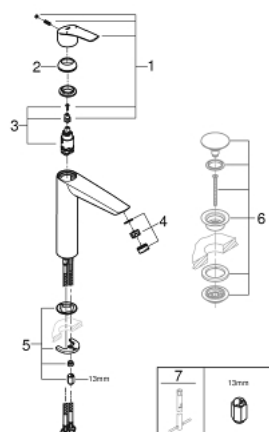

23.971.003 EUROSMART BATERIE LAVOAR MONOCOMANDĂ 1/2" MĂRIMEA XL

DESCRIEREA PRODUSULUI

- Colour: cromat
- pentru lavoare înalte
- instalare pe o singură gaură
- mâner din metal
- cartuş ceramic de 28 mm cu GROHE SilkMove
- limitator de debit reglabil
- cu limitator de temperatură
- suprafață GROHE LongLife
- GROHE EcoJoy tehnologie pentru reducerea consumului de apă
- maximum flow rate (at 3 bar): 5 l/min
- aerator reglabil GROHE AquaGuide
- GROHE FastFixation sistem de instalare rapida
- corp fără orificiu tijă set de evacuare
- racorduri flexibile de conectare la apă
- professional edition

23.971.003 EUROSMART BATERIE LAVOAR MONOCOMANDĂ 1/2" MĂRIMEA XL

PIESE DE SCHIMB , iulie 2019 – now

- 1: Braț (Spare part-nr. 48548000)
- 2: capac (Spare part-nr. 46116000)
- 3: Cartuș (Spare part-nr. 46580000)
- 4: Dispozitiv de îndreptare debit (Spare part-nr. 46837000)
- 5: Ansamblu de fixare a tijei nefiletate (Spare part-nr. 46645000)
- 6: Waste set with push-open plug (Spare part-nr. 65807000)*
- 7: Cheie pentru montare (Spare part-nr. 19017000)*