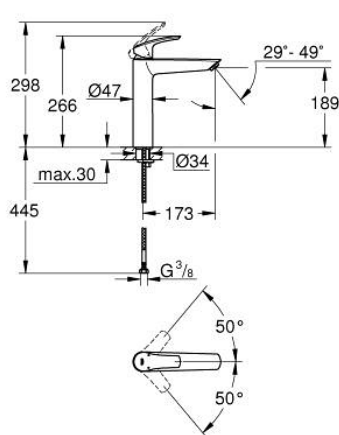

23.971.003 EUROSMART BATERIE LAVOAR MONOCOMANDĂ 1/2" MĂRIMEA XL

DESCRIEREA PRODUSULUI

- Colour: cromat
- pentru lavoare înalte
- instalare pe o singură gaură
- mâner din metal
- cartuş ceramic de 28 mm cu GROHE SilkMove
- limitator de debit reglabil
- cu limitator de temperatură
- suprafață GROHE LongLife
- GROHE EcoJoy tehnologie pentru reducerea consumului de apă
- maximum flow rate (at 3 bar): 5 l/min
- aerator reglabil GROHE AquaGuide
- GROHE FastFixation sistem de instalare rapida
- corp fără orificiu tijă set de evacuare
- racorduri flexibile de conectare la apă
- professional edition

23.971.003 EUROSMART BATERIE LAVOAR MONOCOMANDĂ 1/2" MĂRIMEA XL

PIESE DE SCHIMB , iulie 2019 – now

- 1: Braț (Spare part-nr. 48548000)
- 2: capac (Spare part-nr. 46116000)
- 3: Cartuș (Spare part-nr. 46580000)
- 4: Dispozitiv de îndreptare debit (Spare part-nr. 46837000)
- 5: Ansamblu de fixare a tijei nefiletate (Spare part-nr. 46645000)
- 6: Waste set with push-open plug (Spare part-nr. 65807000)*
- 7: Cheie pentru montare (Spare part-nr. 19017000)*