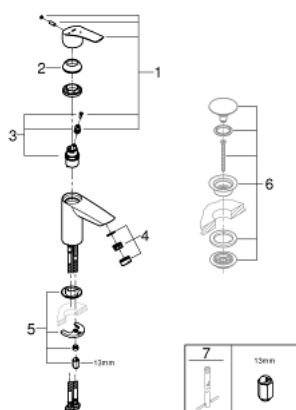

### DESCRIEREA PRODUSULUI

- Colour: cromat
- instalare pe o singură gaură
- mâner din metal
- cartuş ceramic de 28 mm GROHE SmoothControl
- EcoMode - cold water flow in mid-lever position saves energy
- cu limitator de temperatură
- suprafață GROHE LongLife
- Low Flow Rate for exceptional efficiency
- maximum flow rate (at 3 bar): 3.5 l/min
- conducte de apă izolate - fără plumb și nichel
- GROHE FastFixation sistem de instalare rapida
- corp fără orificiu tijă set de evacuare
- racorduri flexibile de conectare la apă
- professional edition

### PIESE DE SCHIMB , decembrie 2019 – now

- 1: Braț (Spare part-nr. 48551000)
- 2: capac (Spare part-nr. 46116000)
- 3: Cartuș (Spare part-nr. 48533000)
- 4: Aerator (Spare part-nr. 42604000)
- 5: Ansamblu de fixare a tijei nefiletate (Spare part-nr. 46645000)
- 6: Waste set with push-open plug (Spare part-nr. 65807000)\*
- 7: Cheie pentru montare (Spare part-nr. 19017000)\*