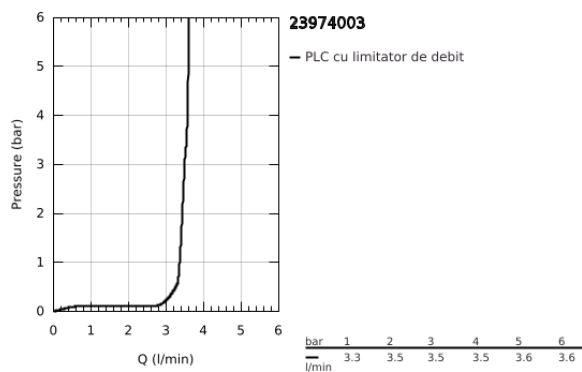

## 23.974.003 EUROSMART BATERIE LAVOAR MONOCOMANDĂ 1/2" &quot; MĂRIMEA S

### DESCRIEREA PRODUSULUI

- Colour: cromat
- instalare pe o singură gaură
- mâner din metal
- cartuş ceramic de 28 mm GROHE SmoothControl
- EcoMode - cold water flow in mid-lever position saves energy
- cu limitator de temperatură
- suprafață GROHE LongLife
- Low Flow Rate for exceptional efficiency
- maximum flow rate (at 3 bar): 3.5 l/min
- conducte de apă izolate - fără plumb și nichel
- GROHE FastFixation sistem de instalare rapida
- corp fără orificiu tijă set de evacuare
- racorduri flexibile de conectare la apă
- professional edition