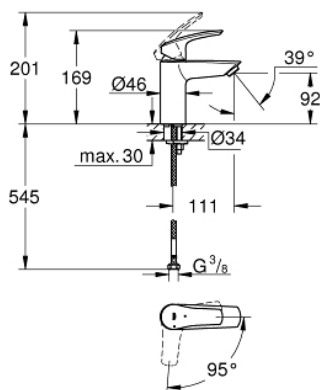

## 23.974.003 EUROSMART BATERIE LAVOAR MONOCOMANDĂ 1/2" &quot; MĂRIMEA S

### DESCRIEREA PRODUSULUI

- Colour: cromat
- instalare pe o singură gaură
- mâner din metal
- cartuş ceramic de 28 mm GROHE SmoothControl
- EcoMode - cold water flow in mid-lever position saves energy
- cu limitator de temperatură
- suprafață GROHE LongLife
- Low Flow Rate for exceptional efficiency
- maximum flow rate (at 3 bar): 3.5 l/min
- conducte de apă izolate - fără plumb și nichel
- GROHE FastFixation sistem de instalare rapida
- corp fără orificiu tijă set de evacuare
- racorduri flexibile de conectare la apă
- professional edition

### PIESE DE SCHIMB , decembrie 2019 – now

- 1: Braț (Spare part-nr. 48551000)
- 2: capac (Spare part-nr. 46116000)
- 3: Cartuș (Spare part-nr. 48533000)
- 4: Aerator (Spare part-nr. 42604000)
- 5: Ansamblu de fixare a tijei nefiletate (Spare part-nr. 46645000)
- 6: Waste set with push-open plug (Spare part-nr. 65807000)\*
- 7: Cheie pentru montare (Spare part-nr. 19017000)\*