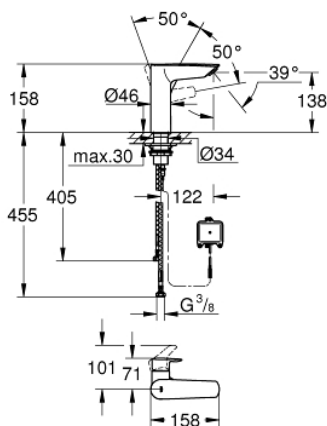

## 23 975 003 EUROSMART BATERIE LAVOAR MONOCOMANDĂ 1/2" MĂRIMEA M

### DESCRIEREA PRODUSULUI

- Colour: cromat
- instalare pe o singură gaură
- 2-in-1 hybrid with touchless (cold water) or manual operation
- manual lever operation having priority
- mâner din metal
- cartuş ceramic de 28 mm cu GROHE SilkMove
- cu limitator de temperatură
- dispozitiv electronic cu infrarosu
- cu senzor infraroşu pentru comunicații bidirecționale pentru monitorizare, configurare și operațiuni de service
- baterie litiu 6V, tip CR-P2
- durata de viață a bateriei: aprox. 7 ani (150 de acționări pe zi)
- valvă de siguranță pentru reflux
- filtru impurități
- cu ventil electromagnetic integrat
- baterie externă
- indicator de încărcare a bateriilor
- 7 programe presetate:
- clătire automată
- mod de curățare
- funcții suplimentare și setări precise prin telecomanda 36 407
- GROHE EcoJoy tehnologie pentru reducerea consumului de apă
- maximum flow rate (at 3 bar): 5 l/min
- conducte de apă izolate - fără plumb și nichel
- sistem rapid de instalare
- corp fără orificiu tijă set de evacuare
- racorduri flexibile de conectare la apă
- presiunea minimă recomandată 1.0 bar
- certificat CE
- professional edition