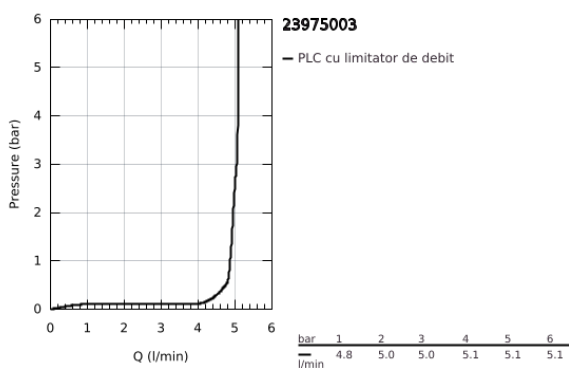

## 23 975 003 EUROSMART BATERIE LAVOAR MONOCOMANDĂ 1/2" MĂRIMEA M

### DESCRIEREA PRODUSULUI

- Colour: cromat
- instalare pe o singură gaură
- 2-in-1 hybrid with touchless (cold water) or manual operation
- manual lever operation having priority
- mâner din metal
- cartuş ceramic de 28 mm cu GROHE SilkMove
- cu limitator de temperatură
- dispozitiv electronic cu infrarosu
- cu senzor infraroşu pentru comunicații bidirecționale pentru monitorizare, configurare și operațiuni de service
- baterie litiu 6V, tip CR-P2
- durata de viață a bateriei: aprox. 7 ani (150 de acționări pe zi)
- valvă de siguranță pentru reflux
- filtru impurități
- cu ventil electromagnetic integrat
- baterie externă
- indicator de încărcare a bateriilor
- 7 programe presetate:
- clătire automată
- mod de curățare
- funcții suplimentare și setări precise prin telecomanda 36 407
- GROHE EcoJoy tehnologie pentru reducerea consumului de apă
- maximum flow rate (at 3 bar): 5 l/min
- conducte de apă izolate - fără plumb și nichel
- sistem rapid de instalare
- corp fără orificiu tijă set de evacuare
- racorduri flexibile de conectare la apă
- presiunea minimă recomandată 1.0 bar
- certificat CE
- professional edition