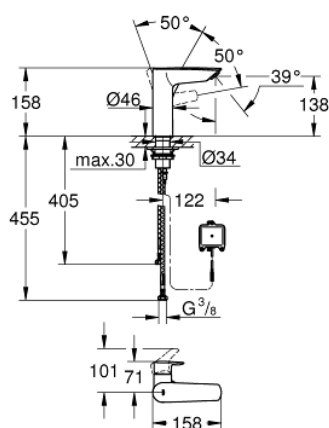

## 23 975 243 3 EUROSMART BATERIE LAVOAR MONOCOMANDĂ 1/2" MĂRIMEA M

### DESCRIEREA PRODUSULUI

- Colour: matte black
- instalare pe o singură gaură
- 2-in-1 hybrid with touchless (cold water) or manual operation
- manual lever operation having priority
- mâner din metal
- cartuş ceramic de 28 mm cu GROHE SilkMove
- cu limitator de temperatură
- dispozitiv electronic cu infrarosu
- cu senzor infraroşu pentru comunicații bidirecționale pentru monitorizare, configurare și operațiuni de service
- baterie litiu 6V, tip CR-P2
- durata de viață a bateriei: aprox. 7 ani (150 de acționări pe zi)
- valvă de siguranță pentru reflux
- filtru impurități
- cu ventil electromagnetic integrat
- baterie externă
- indicator de încărcare a bateriilor
- 7 programe presetate:
- clătire automată
- mod de curățare
- funcții suplimentare și setări precise prin telecomanda 36 407
- GROHE EcoJoy tehnologie pentru reducerea consumului de apă
- maximum flow rate (at 3 bar): 5 l/min
- conducte de apă izolate - fără plumb și nichel
- sistem rapid de instalare
- corp fără orificiu tijă set de evacuare
- racorduri flexibile de conectare la apă
- presiunea minimă recomandată 1.0 bar
- certificat CE
- professional edition