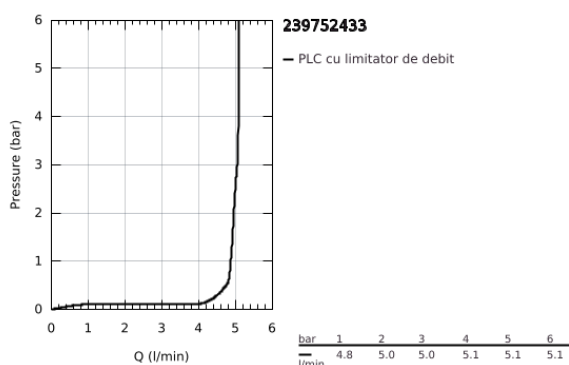

## 23 975 243 3 EUROSMART BATERIE LAVOAR MONOCOMANDĂ 1/2" MĂRIMEA M

### DESCRIEREA PRODUSULUI

- Colour: matte black
- instalare pe o singură gaură
- 2-in-1 hybrid with touchless (cold water) or manual operation
- manual lever operation having priority
- mâner din metal
- cartuş ceramic de 28 mm cu GROHE SilkMove
- cu limitator de temperatură
- dispozitiv electronic cu infrarosu
- cu senzor infraroşu pentru comunicații bidirecționale pentru monitorizare, configurare și operațiuni de service
- baterie litiu 6V, tip CR-P2
- durata de viață a bateriei: aprox. 7 ani (150 de acționări pe zi)
- valvă de siguranță pentru reflux
- filtru impurități
- cu ventil electromagnetic integrat
- baterie externă
- indicator de încărcare a bateriilor
- 7 programe presetate:
- clătire automată
- mod de curățare
- funcții suplimentare și setări precise prin telecomanda 36 407
- GROHE EcoJoy tehnologie pentru reducerea consumului de apă
- maximum flow rate (at 3 bar): 5 l/min
- conducte de apă izolate - fără plumb și nichel
- sistem rapid de instalare
- corp fără orificiu tijă set de evacuare
- racorduri flexibile de conectare la apă
- presiunea minimă recomandată 1.0 bar
- certificat CE
- professional edition