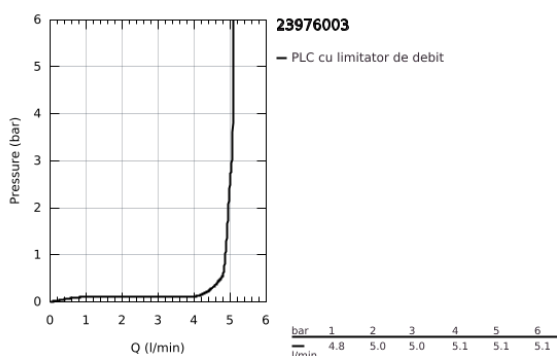

23 976 003 EUROSMART BATERIE LAVOAR MONOCOMANDĂ 1/2" MĂRIMEA M

DESCRIEREA PRODUSULUI

- Colour: cromat
- țeavă de scurgere extractibilă
- instalare pe o singură gaură
- mâner din metal
- cartuș ceramic de 28 mm cu GROHE SilkMove
- limitator de debit reglabil
- cu limitator de temperatură
- GROHE EcoJoy tehnologie pentru reducerea consumului de apă
- maximum flow rate (at 3 bar): 5 l/min
- sistem rapid de instalare
- MagneticDocking andocarea magnetică garantează retragerea și andocarea ușoară a pipei în poziția inițială
- corp fără perforație pentru tijă, cu set de evacuare push-open 1 1/4"
- racorduri flexibile de conectare la apă
- professional edition

23 976 003 **EUROSMART BATERIE LAVOAR MONOCOMANDĂ 1/2"**
MĂRIMEA M

PIESE DE SCHIMB , iunie 2021 – now

- 1: Brat (Spare part-nr. 48548000)
- 2: capac (Spare part-nr. 46116000)
- 3: Caruș (Spare part-nr. 46963000)
- 4: pară de duș (Spare part-nr. 48573000)
- 4.1: Aerator (Spare part-nr. 48159000)
- 5: Ansamblu de fixare a tijei nefiletate (Spare part-nr. 48384000)
- 6: Waste set with push-open plug (Spare part-nr. 65807000)