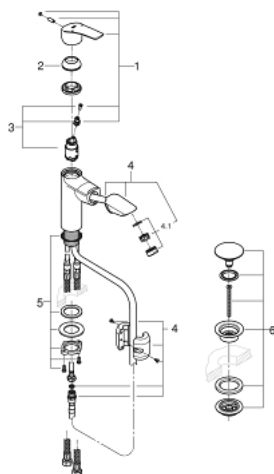

23 976 003 EUROSMART BATERIE LAVOAR MONOCOMANDĂ 1/2" MĂRIMEA M

DESCRIEREA PRODUSULUI

- Colour: cromat
- țeavă de scurgere extractibilă
- instalare pe o singură gaură
- mâner din metal
- cartuș ceramic de 28 mm cu GROHE SilkMove
- limitator de debit reglabil
- cu limitator de temperatură
- GROHE EcoJoy tehnologie pentru reducerea consumului de apă
- maximum flow rate (at 3 bar): 5 l/min
- sistem rapid de instalare
- MagneticDocking andocarea magnetică garantează retragerea și andocarea ușoară a pipei în poziția inițială
- corp fără perforație pentru tijă, cu set de evacuare push-open 1 1/4"
- racorduri flexibile de conectare la apă
- professional edition

23 976 003 **EUROSMART BATERIE LAVOAR MONOCOMANDĂ 1/2"**
MĂRIMEA M

PIESE DE SCHIMB , iunie 2021 – now

- 1: Brat (Spare part-nr. 48548000)
- 2: capac (Spare part-nr. 46116000)
- 3: Caruș (Spare part-nr. 46963000)
- 4: pară de duș (Spare part-nr. 48573000)
- 4.1: Aerator (Spare part-nr. 48159000)
- 5: Ansamblu de fixare a tijei nefiletate (Spare part-nr. 48384000)
- 6: Waste set with push-open plug (Spare part-nr. 65807000)