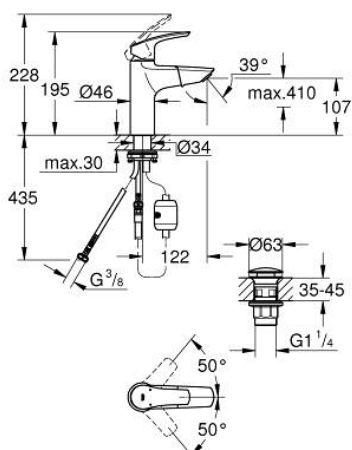

23 976 003 EUROSMART BATERIE LAVOAR MONOCOMANDĂ 1/2" MĂRIMEA M

DESCRIEREA PRODUSULUI

- Colour: cromat
- țeavă de scurgere extractibilă
- instalare pe o singură gaură
- mâner din metal
- cartuș ceramic de 28 mm cu GROHE SilkMove
- limitator de debit reglabil
- cu limitator de temperatură
- GROHE EcoJoy tehnologie pentru reducerea consumului de apă
- maximum flow rate (at 3 bar): 5 l/min
- sistem rapid de instalare
- MagneticDocking andocarea magnetică garantează retragerea și andocarea ușoară a pipei în poziția inițială
- corp fără perforație pentru tijă, cu set de evacuare push-open 1 1/4"
- racorduri flexibile de conectare la apă
- professional edition

23 976 003 **EUROSMART BATERIE LAVOAR MONOCOMANDĂ 1/2"**
MĂRIMEA M

PIESE DE SCHIMB , iunie 2021 – now

- 1: Brat (Spare part-nr. 48548000)
- 2: capac (Spare part-nr. 46116000)
- 3: Caruș (Spare part-nr. 46963000)
- 4: pară de duș (Spare part-nr. 48573000)
- 4.1: Aerator (Spare part-nr. 48159000)
- 5: Ansamblu de fixare a tijei nefiletate (Spare part-nr. 48384000)
- 6: Waste set with push-open plug (Spare part-nr. 65807000)