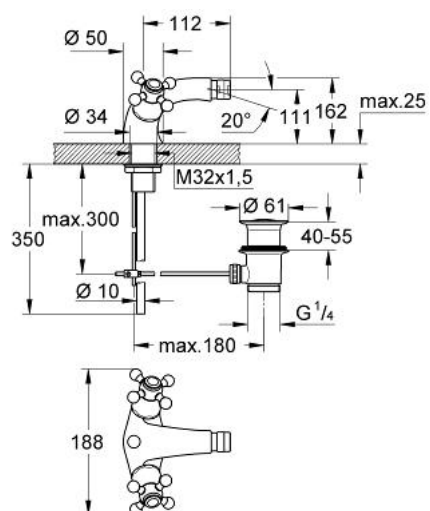

24 003 000 SINFONIA BATERIE BIDEU 1/2"

DESCRIEREA PRODUSULUI

- Colour: cromat
- Garnituri ceramice 1/2", 180°
- aerator cu racord cu bilă
- set evacuare cu tijă
- cu mânere în cruce
- suprafață GROHE LongLife

24 003 000 SINFONIA BATERIE BIDEU 1/2"

PIESE DE SCHIMB , ianuarie 2000 – now

- 1: Mâner transversal (Spare part-nr. 45291000)
- 1.1: Element de marcare (Spare part-nr. 45305000)
- 2: Capac de acoperire (Spare part-nr. 00061000)
- 3: Garnitură ceramică, 1/2" (Spare part-nr. 45346000)
- 3.1: Garnitură inelară Ø18,2 x Ø1,7 (Spare part-nr. 0392400M)
- 4: Aerator Saturator cu Racord cu bila (Spare part-nr. 13915000)
- 4.1: Aerator (Spare part-nr. 13928000)
- 5: Tijă verticală (Spare part-nr. 07511000)
- 6: Ansamblu de fixare a tijei nefiletate (Spare part-nr. 46078000)
- 7: Set de scurgere 1 1/4" (Spare part-nr. 28910000)
- 7.1: Fișa de conectare (Spare part-nr. 07182000)
- 7.2: Tijă cu bilă (Spare part-nr. 07052000)