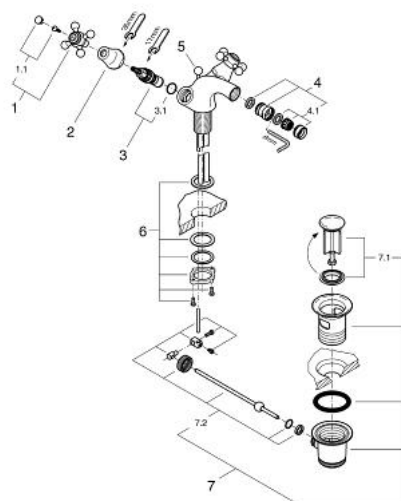

24 003 000 SINFONIA BATERIE BIDEU 1/2"

DESCRIEREA PRODUSULUI

- Colour: cromat
- Garnituri ceramice 1/2", 180°
- aerator cu racord cu bilă
- set evacuare cu tijă
- cu mânere în cruce
- suprafață GROHE LongLife

24 003 000 SINFONIA BATERIE BIDEU 1/2"

PIESE DE SCHIMB , ianuarie 2000 – now

- 1: Mâner transversal (Spare part-nr. 45291000)
- 1.1: Element de marcare (Spare part-nr. 45305000)
- 2: Capac de acoperire (Spare part-nr. 00061000)
- 3: Garnitură ceramică, 1/2" (Spare part-nr. 45346000)
- 3.1: Garnitură inelară Ø18,2 x Ø1,7 (Spare part-nr. 0392400M)
- 4: Aerator Saturator cu Racord cu bila (Spare part-nr. 13915000)
- 4.1: Aerator (Spare part-nr. 13928000)
- 5: Tijă verticală (Spare part-nr. 07511000)
- 6: Ansamblu de fixare a tijei nefiletate (Spare part-nr. 46078000)
- 7: Set de scurgere 1 1/4" (Spare part-nr. 28910000)
- 7.1: Fișa de conectare (Spare part-nr. 07182000)
- 7.2: Tijă cu bilă (Spare part-nr. 07052000)