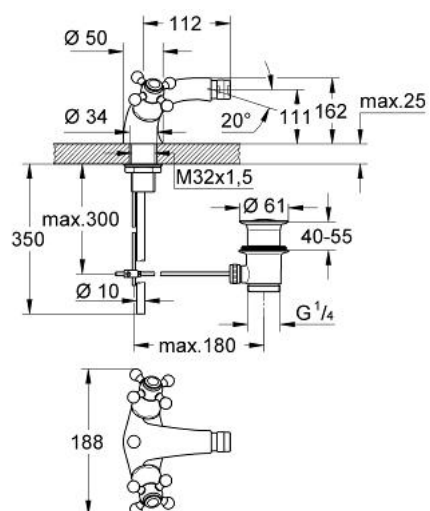

24 003 AR0 SINFONIA BATERIE BIDEU 1/2"

DESCRIEREA PRODUSULUI

- Garnituri ceramice 1/2", 180°
- aerator cu racord cu bilă
- set evacuare cu tijă
- cu mânăre în cruce
- suprafață GROHE LongLife