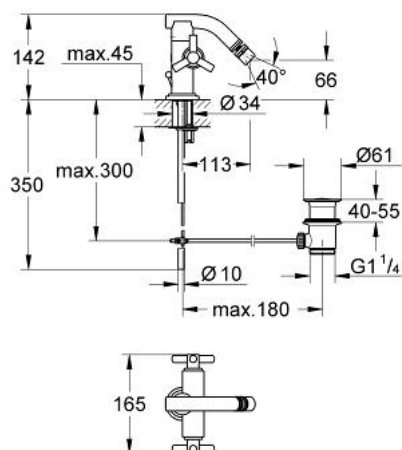

24 009 000 ATRIO BATERIE BIDEU 1/2"

DESCRIEREA PRODUSULUI

- Colour: cromat
- valvă ceramică 1/2", 90°
- țeavă de scurgere cu aerator mobil
- set evacuare cu tijă
- țevi de cupru
- sistem rapid de instalare
- cu mâner în forma de Y
- suprafață GROHE LongLife

24 009 000 ATRIO BATERIE BIDEU 1/2"

PIESE DE SCHIMB , septembrie 2006 – now

- 1: Mâner Atrio Ypsilon (Spare part-nr. 45603000)
- 1.1: kit de înlocuire pentru fixare (Spare part-nr. 45605000)
- 2: Garnitură ceramică, 1/2" (Spare part-nr. 45882000)
- 3: Aerator cu racord cu bila (Spare part-nr. 13923000)
- 3.1: Aerator (Spare part-nr. 06574000)
- 4: Capac de acoperire (Spare part-nr. 0810200M)
- 5: Tijă verticală (Spare part-nr. 06575000)
- 6: Șild (Spare part-nr. 45629000)
- 7: Ansamblu de fixare a tijei nefiletate (Spare part-nr. 46249000)
- 8: Garnitură de evacuare (Spare part-nr. 28915000)
- 8.1: Fișa de conectare (Spare part-nr. 45210000)