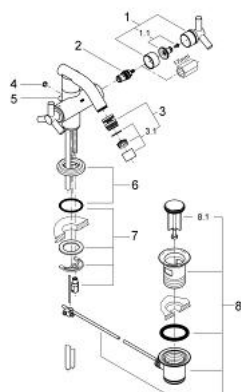

24 009 000 ATRIO BATERIE BIDEU 1/2"

DESCRIEREA PRODUSULUI

- Colour: cromat
- valvă ceramică 1/2", 90°
- țeavă de scurgere cu aerator mobil
- set evacuare cu tijă
- țevi de cupru
- sistem rapid de instalare
- cu mâner în forma de Y
- suprafață GROHE LongLife

24 009 000 ATRIO BATERIE BIDEU 1/2"

PIESE DE SCHIMB , septembrie 2006 – now

- 1: Mâner Atrio Ypsilon (Spare part-nr. 45603000)
- 1.1: kit de înlocuire pentru fixare (Spare part-nr. 45605000)
- 2: Garnitură ceramică, 1/2" (Spare part-nr. 45882000)
- 3: Aerator cu racord cu bila (Spare part-nr. 13923000)
- 3.1: Aerator (Spare part-nr. 06574000)
- 4: Capac de acoperire (Spare part-nr. 0810200M)
- 5: Tijă verticală (Spare part-nr. 06575000)
- 6: Șild (Spare part-nr. 45629000)
- 7: Ansamblu de fixare a tijei nefiletate (Spare part-nr. 46249000)
- 8: Garnitură de evacuare (Spare part-nr. 28915000)
- 8.1: Fișa de conectare (Spare part-nr. 45210000)