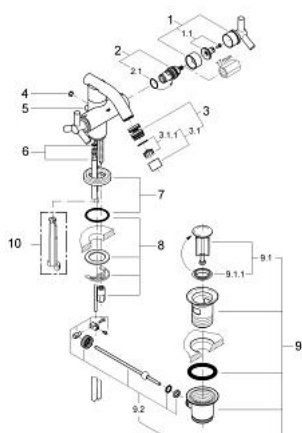

24 009 BE0 ATRIO BATERIE BIDEU 1/2"

PIESE DE SCHIMB , ianuarie 2001 – now

- 1: Mâner Atrio Ypsilon (Spare part-nr. 45603BE0)
 - 1.1: kit de înlocuire pentru fixare (Spare part-nr. 45605000)
 - 2: Garnitură ceramică, 1/2" (Spare part-nr. 45882000)
 - 2.1: Garnitură inelară Ø18,2 x Ø1,7 (Spare part-nr. 0392400M)
 - 3: Aerator cu racord cu bila (Spare part-nr. 13923BE0)
 - 3.1: Aerator (Spare part-nr. 06574BE0)
 - 3.1.1: kit de înlocuire pentru AeratorM22x1 si M24x1 (Spare part-nr. 45002000)
 - 4: Capac de acoperire (Spare part-nr. 08102BEM)
 - 5: Tijă verticală (Spare part-nr. 06575BE0)
 - 6: Țeavă de cupru (Spare part-nr. 45385000)
 - 7: Șild (Spare part-nr. 45629BE0)
 - 8: Ansamblu de fixare a tijei nefiletate (Spare part-nr. 46249000)
 - 9: Set de scurgere 1 1/4" (Spare part-nr. 28910BE0)
 - 9.1: Fișa de conectare (Spare part-nr. 07182BE0)
 - 9.1.1: etanșare (Spare part-nr. 0506500M)
 - 9.2: Tijă cu bilă (Spare part-nr. 07052000)
 - 10: Cheie de dezasamblare (Spare part-nr. 19132000)*
- * Optional accessories