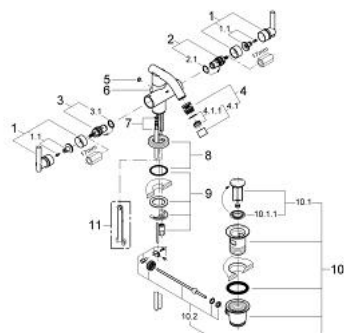

24 010 BE0 ATRIO BATERIE BIDEU 1/2"

DESCRIEREA PRODUSULUI

- Colour: polished nickel
- valvă ceramică 1/2", 90°
- țeavă de scurgere cu aerator mobil
- set evacuare cu tijă
- țevi de cupru
- sistem rapid de instalare
- cu mâner Jota
- suprafață GROHE LongLife

24 010 BE0 ATRIO BATERIE BIDEU 1/2"

PIESE DE SCHIMB , ianuarie 2001 – now

- 1: Mâner Jota (Spare part-nr. 45609BE0)
- 1.1: kit de înlocuire pentru fixare (Spare part-nr. 45605000)
- 2: Garnitură ceramică, 1/2" (Spare part-nr. 45882000)
- 2.1: Garnitură inelară Ø18,2 x Ø1,7 (Spare part-nr. 0392400M)
- 3: Garnitură ceramică, 1/2" (Spare part-nr. 45883000)
- 3.1: Garnitură inelară Ø18,2 x Ø1,7 (Spare part-nr. 0392400M)
- 4: Aerator cu racord cu bila (Spare part-nr. 13923BE0)
- 4.1: Aerator (Spare part-nr. 06574BE0)
- 4.1.1: kit de înlocuire pentru AeratorM22x1 si M24x1 (Spare part-nr. 45002000)
- 5: Capac de acoperire (Spare part-nr. 08102BEM)
- 6: Tijă verticală (Spare part-nr. 06575BE0)
- 7: Țeavă de cupru (Spare part-nr. 45385000)
- 8: Șild (Spare part-nr. 45629BE0)
- 9: Ansamblu de fixare a tijei nefiletate (Spare part-nr. 46249000)
- 10: Set de scurgere 1 1/4" (Spare part-nr. 28910BE0)
- 10.1: Fișa de conectare (Spare part-nr. 07182BE0)
- 10.1.1: etanșare (Spare part-nr. 0506500M)
- 10.2: Tijă cu bilă (Spare part-nr. 07052000)
- 11: Cheie de dezasamblare (Spare part-nr. 19132000)*