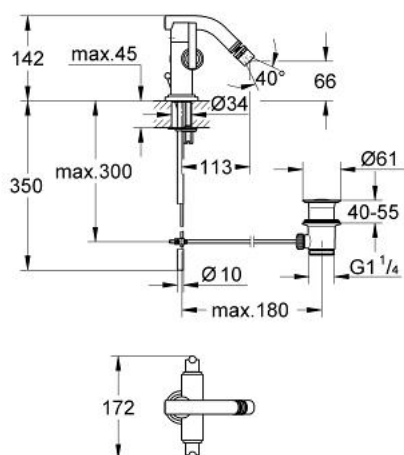

24 010 BE0 ATRIO BATERIE BIDEU 1/2"

DESCRIEREA PRODUSULUI

- Colour: polished nickel
- valvă ceramică 1/2", 90°
- țeavă de scurgere cu aerator mobil
- set evacuare cu tijă
- țevi de cupru
- sistem rapid de instalare
- cu mâner Jota
- suprafață GROHE LongLife

24 010 BE0 ATRIO BATERIE BIDEU 1/2"

PIESE DE SCHIMB , ianuarie 2001 – now

- 1: Mâner Jota (Spare part-nr. 45609BE0)
- 1.1: kit de înlocuire pentru fixare (Spare part-nr. 45605000)
- 2: Garnitură ceramică, 1/2" (Spare part-nr. 45882000)
- 2.1: Garnitură inelară Ø18,2 x Ø1,7 (Spare part-nr. 0392400M)
- 3: Garnitură ceramică, 1/2" (Spare part-nr. 45883000)
- 3.1: Garnitură inelară Ø18,2 x Ø1,7 (Spare part-nr. 0392400M)
- 4: Aerator cu racord cu bila (Spare part-nr. 13923BE0)
- 4.1: Aerator (Spare part-nr. 06574BE0)
- 4.1.1: kit de înlocuire pentru AeratorM22x1 si M24x1 (Spare part-nr. 45002000)
- 5: Capac de acoperire (Spare part-nr. 08102BEM)
- 6: Tijă verticală (Spare part-nr. 06575BE0)
- 7: Țeavă de cupru (Spare part-nr. 45385000)
- 8: Șild (Spare part-nr. 45629BE0)
- 9: Ansamblu de fixare a tijei nefiletate (Spare part-nr. 46249000)
- 10: Set de scurgere 1 1/4" (Spare part-nr. 28910BE0)
- 10.1: Fișa de conectare (Spare part-nr. 07182BE0)
- 10.1.1: etanșare (Spare part-nr. 0506500M)
- 10.2: Tijă cu bilă (Spare part-nr. 07052000)
- 11: Cheie de dezasamblare (Spare part-nr. 19132000)*