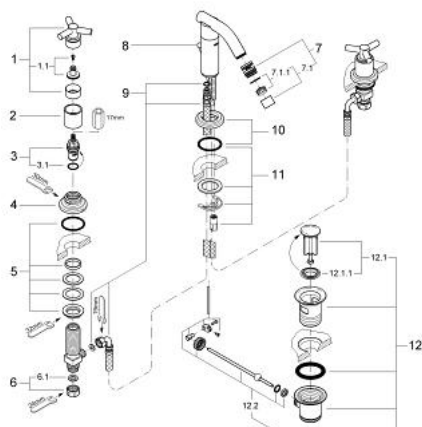

24 012 000 ATRIO BATERIE BIDEU CU 3 GĂURI

PIESE DE SCHIMB , ianuarie 2001 – now

- 1: Mâner Atrio Ypsilon (Spare part-nr. 45603000)
- 1.1: kit de înlocuire pentru fixare (Spare part-nr. 45605000)
- 2: Manșon (Spare part-nr. 08124000)
- 3: Garnitură ceramică, 1/2" (Spare part-nr. 45882000)
- 3.1: Garnitură inelară Ø18,2 x Ø1,7 (Spare part-nr. 0392400M)
- 4: Șild (Spare part-nr. 45630000)
- 5: Ansamblu de fixare a tijeii nefiletate (Spare part-nr. 45286000)
- 6: Piuliță de cuplare 1/2" (Spare part-nr. 1290100M)
- 6.1: Fibra de etanșare cu diametrul de Ø18,5 x Ø12 x 2 (Spare part-nr. 0138900 M)
- 7: Aerator cu racord cu bila (Spare part-nr. 13923000)
- 7.1: Aerator (Spare part-nr. 06574000)
- 8: Tijă verticală (Spare part-nr. 06575000)
- 9: Furtun flexibil (Spare part-nr. 45461000)
- 10: Șild (Spare part-nr. 45629000)
- 11: Ansamblu de fixare a tijeii nefiletate (Spare part-nr. 46249000)
- 12: Set de scurgere 1 1/4" (Spare part-nr. 28910000)
- 12.1: Fișa de conectare (Spare part-nr. 07182000)
- 12.2: Tijă cu bilă (Spare part-nr. 07052000)