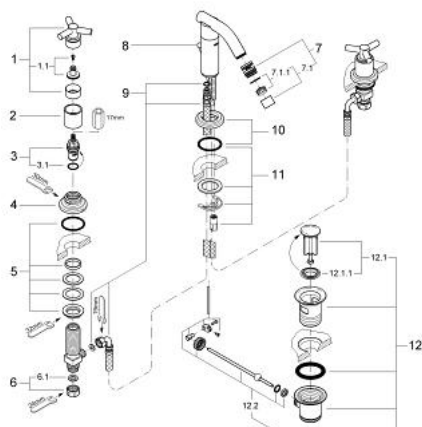

24 012 BE0 ATRIO BATERIE BIDEU CU 3 GĂURI

DESCRIEREA PRODUSULUI

- Colour: polished nickel
- țeavă de scurgere cu aerator mobil
- valvă ceramică 1/2", 90°
- set evacuare cu tijă
- furtunuri de racord flexibile între pipă și robineții laterali rezistente la presiune
- piuliță de cuplare cu diametru de forare de 10.5 mm
- cu mâner în forma de Y
- suprafață GROHE LongLife

24 012 BE0 ATRIO BATERIE BIDEU CU 3 GĂURI

PIESE DE SCHIMB , ianuarie 2001 – now

- 1: Mâner Atrio Ypsilon (Spare part-nr. 45603BE0)
- 1.1: kit de înlocuire pentru fixare (Spare part-nr. 45605000)
- 2: Manșon (Spare part-nr. 08124BE0)
- 3: Garnitură ceramică, 1/2" (Spare part-nr. 45882000)
- 3.1: Garnitură inelară Ø18,2 x Ø1,7 (Spare part-nr. 0392400M)
- 4: Șild (Spare part-nr. 45630BE0)
- 5: Ansamblu de fixare a tije nefiletate (Spare part-nr. 45286000)
- 6: Piuliță de cuplare 1/2" (Spare part-nr. 1290100M)
- 6.1: Fibra de etanșare cu diametrul de Ø18,5 x Ø12 x 2 (Spare part-nr. 0138900 M)
- 7: Aerator cu racord cu bila (Spare part-nr. 13923BE0)
- 7.1: Aerator (Spare part-nr. 06574BE0)
- 7.1.1: kit de înlocuire pentru AeratorM22x1 si M24x1 (Spare part-nr. 45002000)
- 8: Tijă verticală (Spare part-nr. 06575BE0)
- 9: Furtun flexibil (Spare part-nr. 45461000)
- 10: Șild (Spare part-nr. 45629BE0)
- 11: Ansamblu de fixare a tije nefiletate (Spare part-nr. 46249000)
- 12: Set de scurgere 1 1/4" (Spare part-nr. 28910BE0)
- 12.1: Fișa de conectare (Spare part-nr. 07182BE0)
- 12.1.1: etanșare (Spare part-nr. 0506500M)
- 12.2: Tijă cu bilă (Spare part-nr. 07052000)