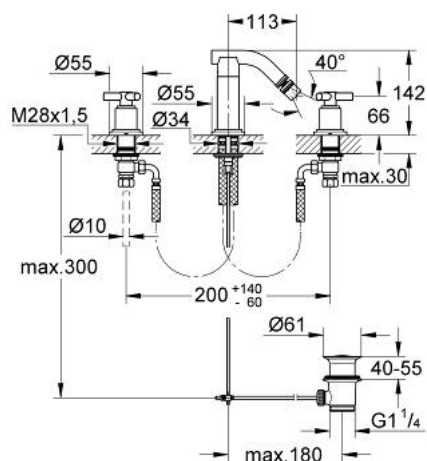

24 012 BE0 ATRIO BATERIE BIDEU CU 3 GĂURI

DESCRIEREA PRODUSULUI

- Colour: polished nickel
- țeavă de scurgere cu aerator mobil
- valvă ceramică 1/2", 90°
- set evacuare cu tijă
- furtunuri de racord flexibile între pipă și robineții laterali rezistente la presiune
- piuliță de cuplare cu diametru de forare de 10.5 mm
- cu mâner în forma de Y
- suprafață GROHE LongLife

24 012 BE0 ATRIO BATERIE BIDEU CU 3 GĂURI

PIESE DE SCHIMB , ianuarie 2001 – now

- 1: Mâner Atrio Ypsilon (Spare part-nr. 45603BE0)
- 1.1: kit de înlocuire pentru fixare (Spare part-nr. 45605000)
- 2: Manșon (Spare part-nr. 08124BE0)
- 3: Garnitură ceramică, 1/2" (Spare part-nr. 45882000)
- 3.1: Garnitură inelară Ø18,2 x Ø1,7 (Spare part-nr. 0392400M)
- 4: Șild (Spare part-nr. 45630BE0)
- 5: Ansamblu de fixare a tije nefiletate (Spare part-nr. 45286000)
- 6: Piuliță de cuplare 1/2" (Spare part-nr. 1290100M)
- 6.1: Fibra de etanșare cu diametrul de Ø18,5 x Ø12 x 2 (Spare part-nr. 0138900 M)
- 7: Aerator cu racord cu bila (Spare part-nr. 13923BE0)
- 7.1: Aerator (Spare part-nr. 06574BE0)
- 7.1.1: kit de înlocuire pentru AeratorM22x1 si M24x1 (Spare part-nr. 45002000)
- 8: Tijă verticală (Spare part-nr. 06575BE0)
- 9: Furtun flexibil (Spare part-nr. 45461000)
- 10: Șild (Spare part-nr. 45629BE0)
- 11: Ansamblu de fixare a tije nefiletate (Spare part-nr. 46249000)
- 12: Set de scurgere 1 1/4" (Spare part-nr. 28910BE0)
- 12.1: Fișa de conectare (Spare part-nr. 07182BE0)
- 12.1.1: etanșare (Spare part-nr. 0506500M)
- 12.2: Tijă cu bilă (Spare part-nr. 07052000)