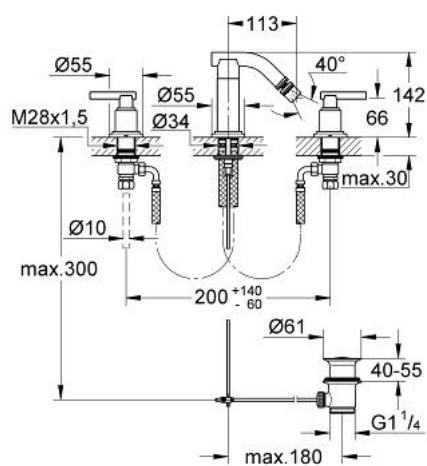

24 013 000 ATRIO BATERIE BIDEU CU 3 GĂURI

DESCRIEREA PRODUSULUI

- Colour: cromat
- țeavă de scurgere cu aerator mobil
- valvă ceramică 1/2", 90°
- set evacuare cu tijă
- furtunuri de racord flexibile între pipă și robinetii laterali rezistente la presiune
- piuliță de cuplare cu diametru de forare de 10.5 mm
- cu mâner Jota
- suprafață GROHE LongLife

24 013 000 ATRIO BATERIE BIDEU CU 3 GĂURI

PIESE DE SCHIMB , ianuarie 2001 – now

- 1: Mâner Jota (Spare part-nr. 45609000)
- 1.1: kit de înlocuire pentru fixare (Spare part-nr. 45605000)
- 2: Manșon (Spare part-nr. 08124000)
- 3: Garnitură ceramică, 1/2" (Spare part-nr. 45882000)
- 3.1: Garnitură inelară Ø18,2 x Ø1,7 (Spare part-nr. 0392400M)
- 4: Garnitură ceramică, 1/2" (Spare part-nr. 45883000)
- 4.1: Garnitură inelară Ø18,2 x Ø1,7 (Spare part-nr. 0392400M)
- 5: Șild (Spare part-nr. 45630000)
- 6: Ansamblu de fixare a tijei nefiletate (Spare part-nr. 45286000)
- 7: Piuliță de cuplare 1/2" (Spare part-nr. 1290100M)
- 7.1: Fibra de etanșare cu diametrul de Ø18,5 x Ø12 x 2 (Spare part-nr. 0138900 M)
- 8: Aerator cu racord cu bila (Spare part-nr. 13923000)
- 8.1: Aerator (Spare part-nr. 06574000)
- 9: Tijă verticală (Spare part-nr. 06575000)
- 10: Furtun flexibil (Spare part-nr. 45461000)
- 11: Șild (Spare part-nr. 45629000)
- 12: Ansamblu de fixare a tijei nefiletate (Spare part-nr. 46249000)
- 13: Set de scurgere 1 1/4" (Spare part-nr. 28910000)
- 13.1: Fișa de conectare (Spare part-nr. 07182000)
- 13.2: Tijă cu bilă (Spare part-nr. 07052000)