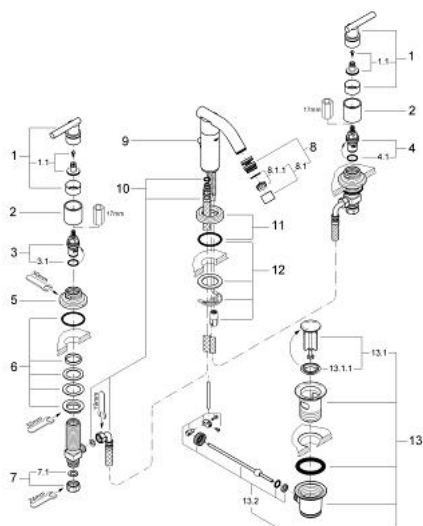

24 013 000 ATRIO BATERIE BIDEU CU 3 GĂURI

DESCRIEREA PRODUSULUI

- Colour: cromat
- țeavă de scurgere cu aerator mobil
- valvă ceramică 1/2", 90°
- set evacuare cu tijă
- furtunuri de racord flexibile între pipă și robinetii laterali rezistente la presiune
- piuliță de cuplare cu diametru de forare de 10.5 mm
- cu mâner Jota
- suprafață GROHE LongLife

24 013 000 ATRIO BATERIE BIDEU CU 3 GĂURI

PIESE DE SCHIMB , ianuarie 2001 – now

- 1: Mâner Jota (Spare part-nr. 45609000)
- 1.1: kit de înlocuire pentru fixare (Spare part-nr. 45605000)
- 2: Manșon (Spare part-nr. 08124000)
- 3: Garnitură ceramică, 1/2" (Spare part-nr. 45882000)
- 3.1: Garnitură inelară Ø18,2 x Ø1,7 (Spare part-nr. 0392400M)
- 4: Garnitură ceramică, 1/2" (Spare part-nr. 45883000)
- 4.1: Garnitură inelară Ø18,2 x Ø1,7 (Spare part-nr. 0392400M)
- 5: Șild (Spare part-nr. 45630000)
- 6: Ansamblu de fixare a tijei nefiletate (Spare part-nr. 45286000)
- 7: Piuliță de cuplare 1/2" (Spare part-nr. 1290100M)
- 7.1: Fibra de etanșare cu diametrul de Ø18,5 x Ø12 x 2 (Spare part-nr. 0138900 M)
- 8: Aerator cu racord cu bila (Spare part-nr. 13923000)
- 8.1: Aerator (Spare part-nr. 06574000)
- 9: Tijă verticală (Spare part-nr. 06575000)
- 10: Furtun flexibil (Spare part-nr. 45461000)
- 11: Șild (Spare part-nr. 45629000)
- 12: Ansamblu de fixare a tijei nefiletate (Spare part-nr. 46249000)
- 13: Set de scurgere 1 1/4" (Spare part-nr. 28910000)
- 13.1: Fișa de conectare (Spare part-nr. 07182000)
- 13.2: Tijă cu bilă (Spare part-nr. 07052000)