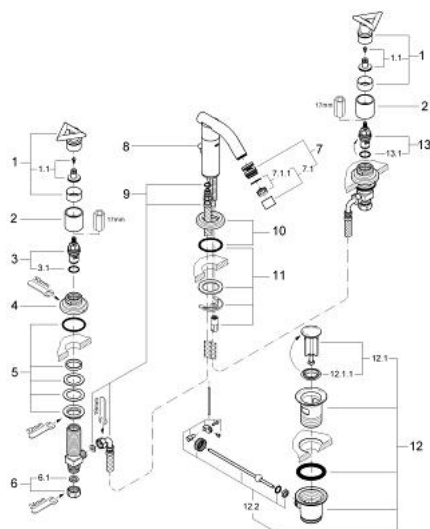

## 24 014 BE0 ATRIO BATERIE BIDEU CU 3 GĂURI

### PIESE DE SCHIMB , ianuarie 2001 – now

- 1: Mâner Delta (Spare part-nr. 45610BE0)
- 1.1: kit de înlocuire pentru fixare (Spare part-nr. 45605000)
- 2: Manșon (Spare part-nr. 08124BE0)
- 3: Garnitură ceramică, 1/2" (Spare part-nr. 45882000)
- 3.1: Garnitură inelară Ø18,2 x Ø1,7 (Spare part-nr. 0392400M)
- 4: Șild (Spare part-nr. 45630BE0)
- 5: Ansamblu de fixare a tijei nefiletate (Spare part-nr. 45286000)
- 6: Piuliță de cuplare 1/2" (Spare part-nr. 1290100M)
- 6.1: Fibra de etanșare cu diametrul de Ø18,5 x Ø12 x 2 (Spare part-nr. 0138900 M)
- 7: Aerator cu racord cu bila (Spare part-nr. 13923BE0)
- 7.1: Aerator (Spare part-nr. 06574BE0)
- 7.1.1: kit de înlocuire pentru AeratorM22x1 si M24x1 (Spare part-nr. 45002000)
- 8: Tijă verticală (Spare part-nr. 06575BE0)
- 9: Furtun flexibil (Spare part-nr. 45461000)
- 10: Șild (Spare part-nr. 45629BE0)
- 11: Ansamblu de fixare a tijei nefiletate (Spare part-nr. 46249000)
- 12: Set de scurgere 1 1/4" (Spare part-nr. 28910BE0)
- 12.1: Fișa de conectare (Spare part-nr. 07182BE0)
- 12.1.1: etanșare (Spare part-nr. 0506500M)
- 12.2: Tijă cu bilă (Spare part-nr. 07052000)
- 13: Garnitură ceramică, 1/2" (Spare part-nr. 45883000)
- 13.1: Garnitură inelară Ø18,2 x Ø1,7 (Spare part-nr. 0392400M)