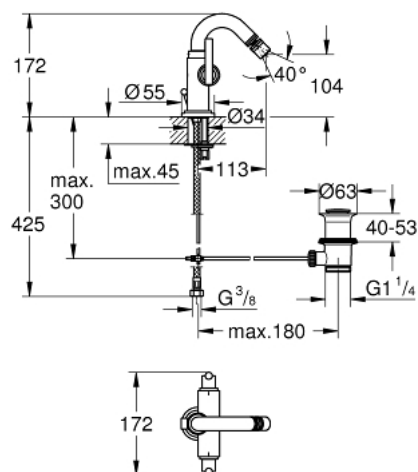

## 24 026 000 ATRIO BATERIE BIDEU PENTRU UN ORIFICIU, 1/2" MĂRIMEA M

### DESCRIEREA PRODUSULUI

- Colour: cromat
- valvă ceramică 1/2", 90°
- suprafață GROHE LongLife
- sistem rapid de instalare
- aerator cu racord cu bilă
- pipă în formă de arc
- set evacuare cu tijă
- racorduri flexibile de conectare la apă
- cu mâner Jota

### PIESE DE SCHIMB , septembrie 2016 – now

- 1: Mâner Jota (Spare part-nr. 45609000)
  - 1.1: kit de înlocuire pentru fixare (Spare part-nr. 45605000)
  - 2: Garnitură ceramică, 1/2" (Spare part-nr. 45882000)
  - 2.1: Garnitură inelară Ø18,2 x Ø1,7 (Spare part-nr. 0392400M)
  - 3: Garnitură ceramică, 1/2" (Spare part-nr. 45883000)
  - 3.1: Garnitură inelară Ø18,2 x Ø1,7 (Spare part-nr. 0392400M)
  - 4: Tijă verticală (Spare part-nr. 06575000)
  - 5: Aerator (Spare part-nr. 06574000)
  - 6: Şild (Spare part-nr. 45629000)
  - 7: Ansamblu de fixare a tije nefiletate (Spare part-nr. 46249000)
  - 8: Set de scurgere 1 1/4" (Spare part-nr. 28910000)
  - 8.1: Fişa de conectare (Spare part-nr. 07182000)
  - 8.2: Tijă cu bilă (Spare part-nr. 07052000)
  - 9: Furtun de legătură (Spare part-nr. 46255000)
  - 10: Tijă cu bilă (Spare part-nr. 07341000)\*
  - 11: Cheie pentru montare (Spare part-nr. 19017000)\*
- \* Optional accessories