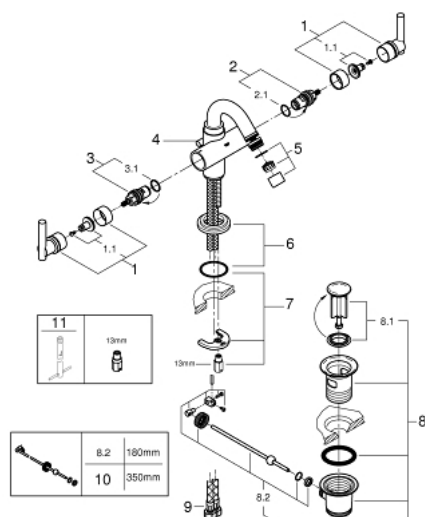

## 24 026 000 ATRIO BATERIE BIDEU PENTRU UN ORIFICIU, 1/2" MĂRIMEA M

### DESCRIEREA PRODUSULUI

- Colour: cromat
- valvă ceramică 1/2", 90°
- suprafață GROHE LongLife
- sistem rapid de instalare
- aerator cu racord cu bilă
- pipă în formă de arc
- set evacuare cu tijă
- racorduri flexibile de conectare la apă
- cu mâner Jota

### PIESE DE SCHIMB , septembrie 2016 – now

- 1: Mâner Jota (Spare part-nr. 45609000)
  - 1.1: kit de înlocuire pentru fixare (Spare part-nr. 45605000)
  - 2: Garnitură ceramică, 1/2" (Spare part-nr. 45882000)
  - 2.1: Garnitură inelară Ø18,2 x Ø1,7 (Spare part-nr. 0392400M)
  - 3: Garnitură ceramică, 1/2" (Spare part-nr. 45883000)
  - 3.1: Garnitură inelară Ø18,2 x Ø1,7 (Spare part-nr. 0392400M)
  - 4: Tijă verticală (Spare part-nr. 06575000)
  - 5: Aerator (Spare part-nr. 06574000)
  - 6: Şild (Spare part-nr. 45629000)
  - 7: Ansamblu de fixare a tije nefiletate (Spare part-nr. 46249000)
  - 8: Set de scurgere 1 1/4" (Spare part-nr. 28910000)
  - 8.1: Fişa de conectare (Spare part-nr. 07182000)
  - 8.2: Tijă cu bilă (Spare part-nr. 07052000)
  - 9: Furtun de legătură (Spare part-nr. 46255000)
  - 10: Tijă cu bilă (Spare part-nr. 07341000)\*
  - 11: Cheie pentru montare (Spare part-nr. 19017000)\*
- \* Optional accessories