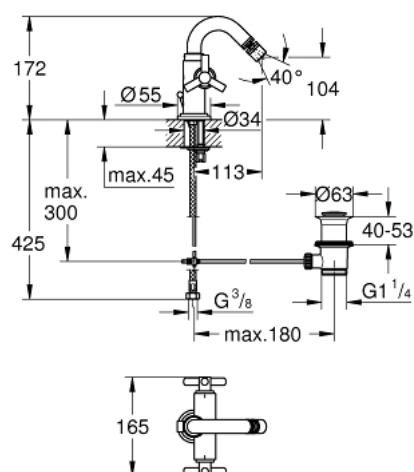

24 027 000 ATRIO BATERIE BIDEU PENTRU UN ORIFICIU, 1/2" MĂRIMEA M

DESCRIEREA PRODUSULUI

- Colour: cromat
- valvă ceramică 1/2", 90°
- suprafață GROHE LongLife
- sistem rapid de instalare
- aerator cu racord cu bilă
- pipă în formă de arc
- set evacuare cu tijă
- racorduri flexibile de conectare la apă
- cu mâner în forma de Y

24 027 000 ATRIO BATERIE BIDEU PENTRU UN ORIFICIU, 1/2" MĂRIMEA M

PIESE DE SCHIMB , septembrie 2016 – now

- 1: Mâner Atrio Ypsilon (Spare part-nr. 45603000)
- 1.1: kit de înlocuire pentru fixare (Spare part-nr. 45605000)
- 2: Garnitură ceramică, 1/2" (Spare part-nr. 45882000)
- 2.1: Garnitură inelară Ø18,2 x Ø1,7 (Spare part-nr. 0392400M)
- 3: Aerator (Spare part-nr. 06574000)
- 4: Tijă verticală (Spare part-nr. 06575000)
- 5: Şild (Spare part-nr. 45629000)
- 6: Ansamblu de fixare a tijei nefiletate (Spare part-nr. 46249000)
- 7: Set de scurgere 1 1/4" (Spare part-nr. 28910000)
- 7.1: Fişa de conectare (Spare part-nr. 07182000)
- 7.2: Tijă cu bilă (Spare part-nr. 07052000)
- 8: Furtun de legătură (Spare part-nr. 46255000)
- 9: Tijă cu bilă (Spare part-nr. 07341000)*
- 10: Cheie pentru montare (Spare part-nr. 19017000)*