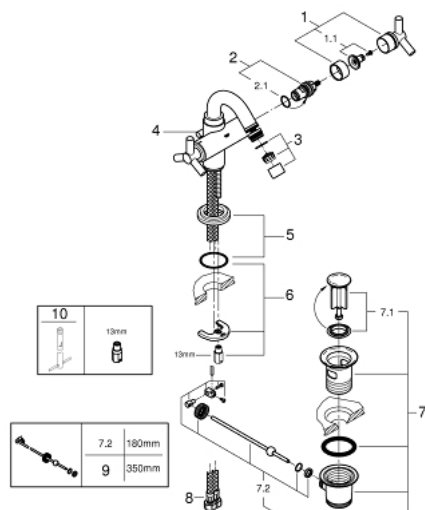

24 027 000 ATRIO BATERIE BIDEU PENTRU UN ORIFICIU, 1/2" MĂRIMEA M

DESCRIEREA PRODUSULUI

- Colour: cromat
- valvă ceramică 1/2", 90°
- suprafață GROHE LongLife
- sistem rapid de instalare
- aerator cu racord cu bilă
- pipă în formă de arc
- set evacuare cu tijă
- racorduri flexibile de conectare la apă
- cu mâner în forma de Y

24 027 000 ATRIO BATERIE BIDEU PENTRU UN ORIFICIU, 1/2" MĂRIMEA M

PIESE DE SCHIMB , septembrie 2016 – now

- 1: Mâner Atrio Ypsilon (Spare part-nr. 45603000)
- 1.1: kit de înlocuire pentru fixare (Spare part-nr. 45605000)
- 2: Garnitură ceramică, 1/2" (Spare part-nr. 45882000)
- 2.1: Garnitură inelară Ø18,2 x Ø1,7 (Spare part-nr. 0392400M)
- 3: Aerator (Spare part-nr. 06574000)
- 4: Tijă verticală (Spare part-nr. 06575000)
- 5: Şild (Spare part-nr. 45629000)
- 6: Ansamblu de fixare a tijei nefiletate (Spare part-nr. 46249000)
- 7: Set de scurgere 1 1/4" (Spare part-nr. 28910000)
- 7.1: Fişa de conectare (Spare part-nr. 07182000)
- 7.2: Tijă cu bilă (Spare part-nr. 07052000)
- 8: Furtun de legătură (Spare part-nr. 46255000)
- 9: Tijă cu bilă (Spare part-nr. 07341000)*
- 10: Cheie pentru montare (Spare part-nr. 19017000)*