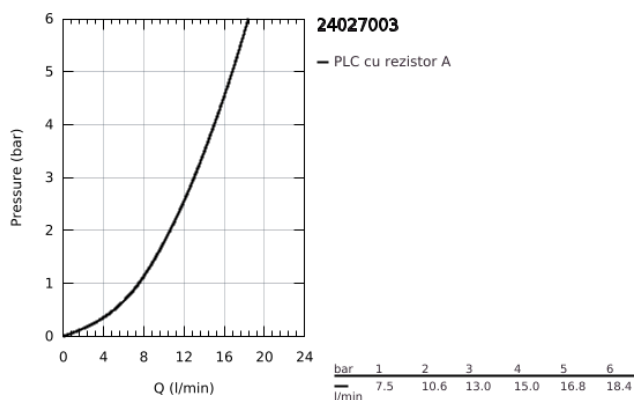

24 027 003 ATRIO BATERIE BIDEU PENTRU UN ORIFICIU, 1/2" MĂRIMEA M

DESCRIEREA PRODUSULUI

- Colour: cromat
- valvă ceramică 1/2", 90°
- suprafață GROHE LongLife
- sistem rapid de instalare
- aerator cu racord cu bilă
- pipă în formă de arc
- set evacuare cu tijă
- racorduri flexibile de conectare la apă
- cu mânăre în cruce
- Două seturi diferite de capace incluse. Un set cu marcaje "H" și "C", un set fără marcaje.

24 027 003 ATRIO BATERIE BIDEU PENTRU UN ORIFICIU, 1/2" MĂRIMEA M

PIESE DE SCHIMB , august 2018 – now

- 1: Cross handles (Spare part-nr. 18026003)
- 2: Garnitură ceramică, 1/2" (Spare part-nr. 45883000)
- 2.1: Garnitură inelară Ø18,2 x Ø1,7 (Spare part-nr. 0392400M)
- 3: Tijă verticală (Spare part-nr. 65196000)
- 4: Aerator (Spare part-nr. 06574000)
- 5: Ansamblu de fixare a tijei nefiletate (Spare part-nr. 48409000)
- 6: Set de scurgere 1 1/4" (Spare part-nr. 28910000)
- 6.1: Fișa de conectare (Spare part-nr. 07182000)
- 6.2: Tijă cu bilă (Spare part-nr. 07052000)
- 7: Garnitură ceramică, 1/2" (Spare part-nr. 45882000)
- 7.1: Garnitură inelară Ø18,2 x Ø1,7 (Spare part-nr. 0392400M)
- 8: Tijă cu bilă (Spare part-nr. 07341000)*