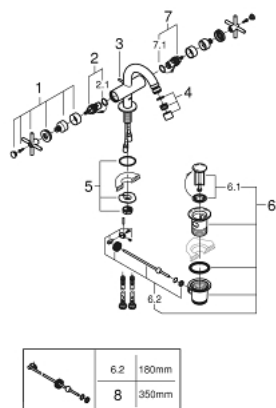

24 027 003 ATRIO BATERIE BIDEU PENTRU UN ORIFICIU, 1/2" MĂRIMEA M

DESCRIEREA PRODUSULUI

- Colour: cromat
- valvă ceramică 1/2", 90°
- suprafață GROHE LongLife
- sistem rapid de instalare
- aerator cu racord cu bilă
- pipă în formă de arc
- set evacuare cu tijă
- racorduri flexibile de conectare la apă
- cu mânăre în cruce
- Două seturi diferite de capace incluse. Un set cu marcaje "H" și "C", un set fără marcaje.

24 027 003 ATRIO BATERIE BIDEU PENTRU UN ORIFICIU, 1/2" MĂRIMEA M

PIESE DE SCHIMB , august 2018 – now

- 1: Cross handles (Spare part-nr. 18026003)
- 2: Garnitură ceramică, 1/2" (Spare part-nr. 45883000)
- 2.1: Garnitură inelară Ø18,2 x Ø1,7 (Spare part-nr. 0392400M)
- 3: Tijă verticală (Spare part-nr. 65196000)
- 4: Aerator (Spare part-nr. 06574000)
- 5: Ansamblu de fixare a tijei nefiletate (Spare part-nr. 48409000)
- 6: Set de scurgere 1 1/4" (Spare part-nr. 28910000)
- 6.1: Fișa de conectare (Spare part-nr. 07182000)
- 6.2: Tijă cu bilă (Spare part-nr. 07052000)
- 7: Garnitură ceramică, 1/2" (Spare part-nr. 45882000)
- 7.1: Garnitură inelară Ø18,2 x Ø1,7 (Spare part-nr. 0392400M)
- 8: Tijă cu bilă (Spare part-nr. 07341000)*