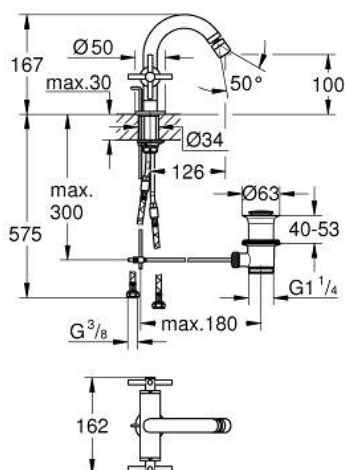

24 027 003 ATRIO BATERIE BIDEU PENTRU UN ORIFICIU, 1/2" MĂRIMEA M

DESCRIEREA PRODUSULUI

- Colour: cromat
- valvă ceramică 1/2", 90°
- suprafață GROHE LongLife
- sistem rapid de instalare
- aerator cu racord cu bilă
- pipă în formă de arc
- set evacuare cu tijă
- racorduri flexibile de conectare la apă
- cu mânăre în cruce
- Două seturi diferite de capace incluse. Un set cu marcaje "H" și "C", un set fără marcaje.

24 027 003 ATRIO BATERIE BIDEU PENTRU UN ORIFICIU, 1/2" MĂRIMEA M

PIESE DE SCHIMB , august 2018 – now

- 1: Cross handles (Spare part-nr. 18026003)
- 2: Garnitură ceramică, 1/2" (Spare part-nr. 45883000)
- 2.1: Garnitură inelară Ø18,2 x Ø1,7 (Spare part-nr. 0392400M)
- 3: Tijă verticală (Spare part-nr. 65196000)
- 4: Aerator (Spare part-nr. 06574000)
- 5: Ansamblu de fixare a tijei nefiletate (Spare part-nr. 48409000)
- 6: Set de scurgere 1 1/4" (Spare part-nr. 28910000)
- 6.1: Fișa de conectare (Spare part-nr. 07182000)
- 6.2: Tijă cu bilă (Spare part-nr. 07052000)
- 7: Garnitură ceramică, 1/2" (Spare part-nr. 45882000)
- 7.1: Garnitură inelară Ø18,2 x Ø1,7 (Spare part-nr. 0392400M)
- 8: Tijă cu bilă (Spare part-nr. 07341000)*