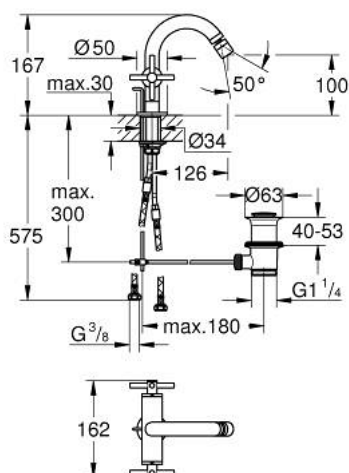

24 027 AL3 ATRIO BATERIE BIDEU PENTRU UN ORIFICIU, 1/2" MĂRIMEA M

DESCRIEREA PRODUSULUI

- Colour: brushed hard graphite
- valvă ceramică 1/2", 90°
- finisaj GROHE LongLife
- sistem rapid de instalare
- aerator cu racord cu bilă
- pipă în formă de arc
- set evacuare cu tijă
- racorduri flexibile de conectare la apă
- cu mânăre în cruce
- Două seturi diferite de capace incluse. Un set cu marcaje "H" și "C", un set fără marcaje.