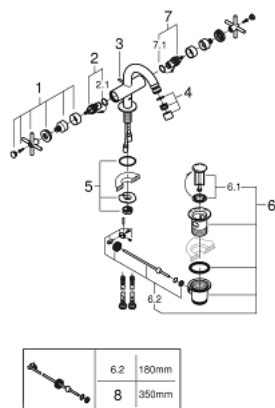

## 24 027 DC3 ATRIO BATERIE BIDEU PENTRU UN ORIFICIU, 1/2" MĂRIMEA M

### DESCRIEREA PRODUSULUI

- Colour: supersteel
- valvă ceramică 1/2", 90°
- finisaj GROHE LongLife
- sistem rapid de instalare
- aerator cu racord cu bilă
- pipă în formă de arc
- set evacuare cu tijă
- racorduri flexibile de conectare la apă
- cu mânăre în cruce
- Două seturi diferite de capace incluse. Un set cu marcaje "H" și "C", un set fără marcaje.

### PIESE DE SCHIMB , august 2018 – now

- 1: Cross handles (Spare part-nr. 18026DC3)
- 2: Garnitură ceramică, 1/2" (Spare part-nr. 45883000)
- 2.1: Garnitură inelară Ø18,2 x Ø1,7 (Spare part-nr. 0392400M)
- 3: Tijă verticală (Spare part-nr. 65196EN0)
- 4: Aerator (Spare part-nr. 06574DC0)
- 5: Ansamblu de fixare a tijei nefiletate (Spare part-nr. 48409000)
- 6: Set de scurgere 1 1/4" (Spare part-nr. 28910DC0)
- 6.1: Fișa de conectare (Spare part-nr. 07182DC0)
- 6.2: Tijă cu bilă (Spare part-nr. 07052000)
- 7: Garnitură ceramică, 1/2" (Spare part-nr. 45882000)
- 7.1: Garnitură inelară Ø18,2 x Ø1,7 (Spare part-nr. 0392400M)
- 8: Tijă cu bilă (Spare part-nr. 07341000)\*