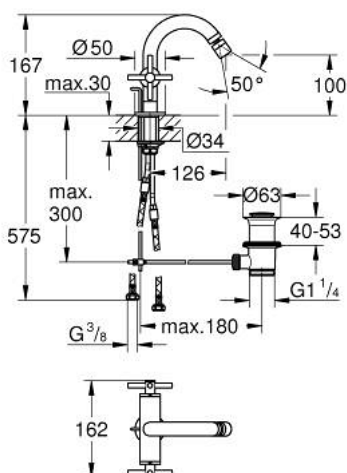

## 24 027 DC3 ATRIO BATERIE BIDEU PENTRU UN ORIFICIU, 1/2" MĂRIMEA M

### DESCRIEREA PRODUSULUI

- Colour: supersteel
- valvă ceramică 1/2", 90°
- finisaj GROHE LongLife
- sistem rapid de instalare
- aerator cu racord cu bilă
- pipă în formă de arc
- set evacuare cu tijă
- racorduri flexibile de conectare la apă
- cu mânăre în cruce
- Două seturi diferite de capace incluse. Un set cu marcaje "H" și "C", un set fără marcaje.

### PIESE DE SCHIMB , august 2018 – now

- 1: Cross handles (Spare part-nr. 18026DC3)
- 2: Garnitură ceramică, 1/2" (Spare part-nr. 45883000)
- 2.1: Garnitură inelară Ø18,2 x Ø1,7 (Spare part-nr. 0392400M)
- 3: Tijă verticală (Spare part-nr. 65196EN0)
- 4: Aerator (Spare part-nr. 06574DC0)
- 5: Ansamblu de fixare a tijei nefiletate (Spare part-nr. 48409000)
- 6: Set de scurgere 1 1/4" (Spare part-nr. 28910DC0)
- 6.1: Fișa de conectare (Spare part-nr. 07182DC0)
- 6.2: Tijă cu bilă (Spare part-nr. 07052000)
- 7: Garnitură ceramică, 1/2" (Spare part-nr. 45882000)
- 7.1: Garnitură inelară Ø18,2 x Ø1,7 (Spare part-nr. 0392400M)
- 8: Tijă cu bilă (Spare part-nr. 07341000)\*