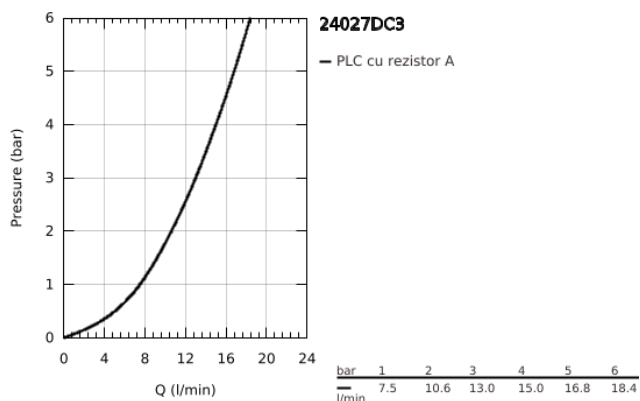

## 24 027 DC3 ATRIO BATERIE BIDEU PENTRU UN ORIFICIU, 1/2" MĂRIMEA M

### DESCRIEREA PRODUSULUI

- Colour: supersteel
- valvă ceramică 1/2", 90°
- finisaj GROHE LongLife
- sistem rapid de instalare
- aerator cu racord cu bilă
- pipă în formă de arc
- set evacuare cu tijă
- racorduri flexibile de conectare la apă
- cu mânăre în cruce
- Două seturi diferite de capace incluse. Un set cu marcaje "H" și "C", un set fără marcaje.