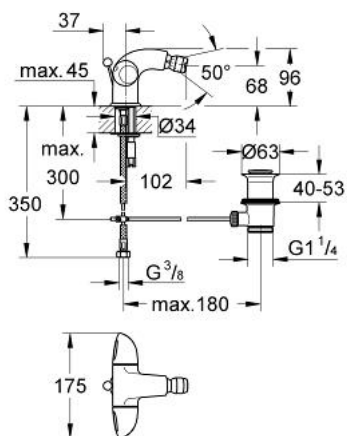

24 030 000 ARIA BATERIE BIDEU 1/2"

DESCRIEREA PRODUSULUI

- Colour: cromat
- garnituri ceramice 1/2", 180°
- aerator cu racord cu bilă
- set evacuare cu tijă
- racorduri flexibile de conectare la apă
- sistem rapid de instalare
- suprafață GROHE LongLife

24 030 000 ARIA BATERIE BIDEU 1/2"

PIESE DE SCHIMB , iunie 2006 – now

- 1: Mâner (Spare part-nr. 45980000)
- 1.1: kit de înlocuire pentru fixare (Spare part-nr. 45605000)
- 2: Mâner (Spare part-nr. 45972000)
- 2.1: kit de înlocuire pentru fixare (Spare part-nr. 45605000)
- 3: Garnitură ceramică, 1/2" (Spare part-nr. 45346000)
- 3.1: Garnitură inelară Ø18,2 x Ø1,7 (Spare part-nr. 0392400M)
- 4: Aerator Saturator cu Racord cu bila (Spare part-nr. 13915000)
- 4.1: Aerator (Spare part-nr. 13928000)
- 5: Șild (Spare part-nr. 45540000)
- 6: Ansamblu de fixare a tijei nefiletate (Spare part-nr. 46249000)
- 7: Tijă verticală (Spare part-nr. 65412000)
- 8: Garnitură de evacuare (Spare part-nr. 28915000)
- 8.1: Fișa de conectare (Spare part-nr. 45210000)