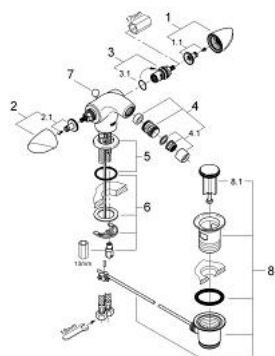

24 030 000 ARIA BATERIE BIDEU 1/2"

DESCRIEREA PRODUSULUI

- Colour: cromat
- garnituri ceramice 1/2", 180°
- aerator cu racord cu bilă
- set evacuare cu tijă
- racorduri flexibile de conectare la apă
- sistem rapid de instalare
- suprafață GROHE LongLife

24 030 000 ARIA BATERIE BIDEU 1/2"

PIESE DE SCHIMB , iunie 2006 – now

- 1: Mâner (Spare part-nr. 45980000)
- 1.1: kit de înlocuire pentru fixare (Spare part-nr. 45605000)
- 2: Mâner (Spare part-nr. 45972000)
- 2.1: kit de înlocuire pentru fixare (Spare part-nr. 45605000)
- 3: Garnitură ceramică, 1/2" (Spare part-nr. 45346000)
- 3.1: Garnitură inelară Ø18,2 x Ø1,7 (Spare part-nr. 0392400M)
- 4: Aerator Saturator cu Racord cu bila (Spare part-nr. 13915000)
- 4.1: Aerator (Spare part-nr. 13928000)
- 5: Șild (Spare part-nr. 45540000)
- 6: Ansamblu de fixare a tijei nefiletate (Spare part-nr. 46249000)
- 7: Tijă verticală (Spare part-nr. 65412000)
- 8: Garnitură de evacuare (Spare part-nr. 28915000)
- 8.1: Fișa de conectare (Spare part-nr. 45210000)