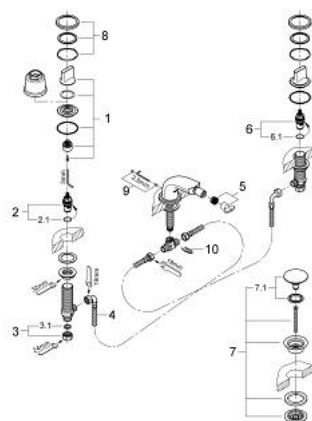

24 031 KS0 GROHE ONDUS BATERIE BIDEU CU 3 GĂURI MĂRIMEA M

DESCRIEREA PRODUSULUI

- Colour: velvet black
- valvă ceramică 1/2", 90°
- aerator cu racord cu bilă
- furtunuri de racord flexibile între pipă și robinetii laterali rezistente la presiune
- set ventil de scurgere cu Push-Open 1 1/4"
- capac cu click

24 031 KS0 GROHE ONDUS BATERIE BIDEU CU 3 GĂURI MĂRIMEA M

PIESE DE SCHIMB , octombrie 2006 – now

- 1: Mâner (Spare part-nr. 45985KS0)
- 2: Garnitură ceramică, 1/2" (Spare part-nr. 45882000)
- 2.1: Garnitură inelară Ø18,2 x Ø1,7 (Spare part-nr. 0392400M)
- 3: Piuliță de cuplare 1/2" (Spare part-nr. 1290100M)
- 3.1: Fibra de etanșare cu diametrul de Ø18,5 x Ø12 x 2 (Spare part-nr. 0138900 M)
- 4: Furtun de legătură flexibil (Spare part-nr. 45704000)
- 5: Aerator (Spare part-nr. 13989000)
- 6: Garnitură ceramică, 1/2" (Spare part-nr. 45883000)
- 6.1: Garnitură inelară Ø18,2 x Ø1,7 (Spare part-nr. 0392400M)
- 7: Garnitură de evacuare (Spare part-nr. 65807KS0)
- 7.1: Niplu (Spare part-nr. 45986KS0)
- 8: Șild (Spare part-nr. 45999KS0)
- 9: Set de fixare (Spare part-nr. 48003000)
- 10: șurub de strângere (Spare part-nr. 6554100M)