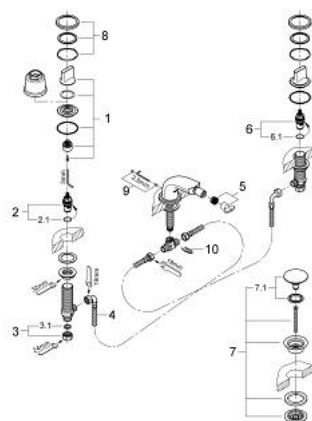

## 24 031 LS0 GROHE ONDUS BATERIE BIDEU CU 3 GĂURI MĂRIMEA M

### DESCRIEREA PRODUSULUI

- Colour: moon white
- valvă ceramică 1/2", 90°
- aerator cu racord cu bilă
- furtunuri de racord flexibile între pipă și robinetii laterali rezistente la presiune
- set ventil de scurgere cu Push-Open 1 1/4"
- capac cu click

### PIESE DE SCHIMB , octombrie 2006 – now

- 1: Măner (Spare part-nr. 45985LS0)
- 2: Garnitură ceramică, 1/2" (Spare part-nr. 45882000)
- 2.1: Garnitură inelară Ø18,2 x Ø1,7 (Spare part-nr. 0392400M)
- 3: Piuliță de cuplare 1/2" (Spare part-nr. 1290100M)
- 3.1: Fibra de etanșare cu diametrul de Ø18,5 x Ø12 x 2 (Spare part-nr. 0138900 M)
- 4: Furtun de legătură flexibil (Spare part-nr. 45704000)
- 5: Aerator (Spare part-nr. 13989000)
- 6: Garnitură ceramică, 1/2" (Spare part-nr. 45883000)
- 6.1: Garnitură inelară Ø18,2 x Ø1,7 (Spare part-nr. 0392400M)
- 7: Garnitură de evacuare (Spare part-nr. 65807LS0)
- 7.1: Niplu (Spare part-nr. 45986LS0)
- 8: Șild (Spare part-nr. 45999LS0)
- 9: Set de fixare (Spare part-nr. 48003000)
- 10: șurub de strângere (Spare part-nr. 6554100M)