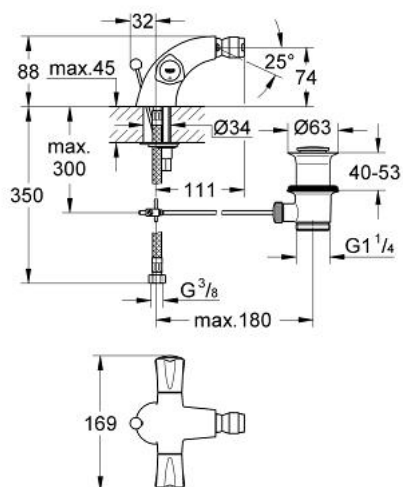

24 032 000 AVINA BATERIE BIDEU 1/2"

DESCRIEREA PRODUSULUI

- Colour: cromat
- mânere din metal
- izolat termic
- filetabil
- Garnitură Carbodur
- pipă turnată cu aerator cu racord cu bilă
- set evacuare cu tijă
- racorduri flexibile de conectare la apă
- suprafață GROHE LongLife

24 032 000 AVINA BATERIE BIDEU 1/2"

PIESE DE SCHIMB , iunie 2007 – now

- 1: Mâner Atlanta (Spare part-nr. 45993000)
- 1.1: Bucșă cu declic (Spare part-nr. 0538600M)
- 2: Garnitură ceramică, 1/2" (Spare part-nr. 45346000)
- 2.1: Garnitură inelară Ø18,2 x Ø1,7 (Spare part-nr. 0392400M)
- 3: Aerator Saturator cu Racord cu bila (Spare part-nr. 13915000)
- 3.1: Aerator (Spare part-nr. 13928000)
- 4: Ansamblu de fixare a tijei nefiletate (Spare part-nr. 46249000)
- 5: Tijă verticală (Spare part-nr. 65412000)
- 6: Garnitură de evacuare (Spare part-nr. 28915000)
- 6.1: Fișa de conectare (Spare part-nr. 45210000)