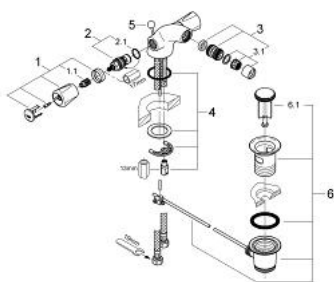

24 032 000 AVINA BATERIE BIDEU 1/2"

DESCRIEREA PRODUSULUI

- Colour: cromat
- mânere din metal
- izolat termic
- filetabil
- Garnitură Carbodur
- pipă turnată cu aerator cu racord cu bilă
- set evacuare cu tijă
- racorduri flexibile de conectare la apă
- suprafață GROHE LongLife

24 032 000 AVINA BATERIE BIDEU 1/2"

PIESE DE SCHIMB , iunie 2007 – now

- 1: Mâner Atlanta (Spare part-nr. 45993000)
- 1.1: Bucșă cu declic (Spare part-nr. 0538600M)
- 2: Garnitură ceramică, 1/2" (Spare part-nr. 45346000)
- 2.1: Garnitură inelară Ø18,2 x Ø1,7 (Spare part-nr. 0392400M)
- 3: Aerator Saturator cu Racord cu bila (Spare part-nr. 13915000)
- 3.1: Aerator (Spare part-nr. 13928000)
- 4: Ansamblu de fixare a tijei nefiletate (Spare part-nr. 46249000)
- 5: Tijă verticală (Spare part-nr. 65412000)
- 6: Garnitură de evacuare (Spare part-nr. 28915000)
- 6.1: Fișa de conectare (Spare part-nr. 45210000)