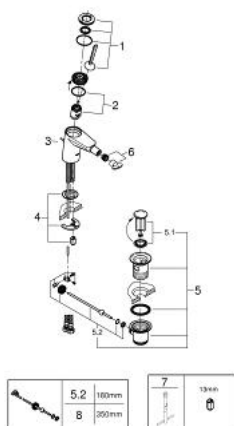

24 036 000 EURODISC JOY BATERIE BIDEU MONOCOMANDĂ 1/2" MĂRIMEA S

DESCRIEREA PRODUSULUI

- Colour: cromat
- instalare pe o singură gaură
- mâner din metal
- cartuş de tip joystick GROHE FeatherControl
- suprafață GROHE LongLife
- GROHE EcoJoy tehnologie pentru reducerea consumului de apă
- maximum flow rate (at 3 bar): 5 l/min
- aerator cu racord cu bilă
- sistem de instalare GROHE FastFixation Plus
- set evacuare cu tijă
- racorduri flexibile de conectare la apă
- presiunea minimă recomandată 1.0 bar

24 036 000 EURODISC JOY BATERIE BIDEU MONOCOMANDĂ 1/2" MĂRIMEA S

PIESE DE SCHIMB , august 2013 – now

- 1: Braț (Spare part-nr. 46906000)
- 2: Cartuș (Spare part-nr. 46907000)
- 3: Tijă verticală (Spare part-nr. 46739000)
- 4: Ansamblu de fixare a tijei nefiletate (Spare part-nr. 46645000)
- 5: Set de scurgere 1 1/4" (Spare part-nr. 28910000)
- 5.1: Fișa de conectare (Spare part-nr. 07182000)
- 5.2: Tijă cu bilă (Spare part-nr. 07052000)
- 6: Aerator (Spare part-nr. 13998000)
- 7: Cheie pentru montare (Spare part-nr. 19017000)*
- 8: Tijă cu bilă (Spare part-nr. 07341000)*