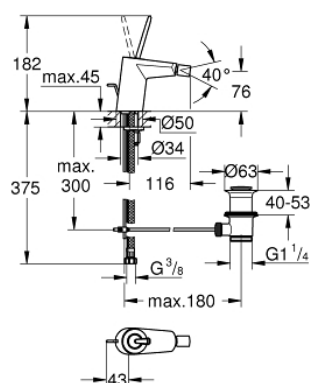

24 036 000 EURODISC JOY BATERIE BIDEU MONOCOMANDĂ 1/2" MĂRIMEA S

DESCRIEREA PRODUSULUI

- Colour: cromat
- instalare pe o singură gaură
- mâner din metal
- cartuş de tip joystick GROHE FeatherControl
- suprafață GROHE LongLife
- GROHE EcoJoy tehnologie pentru reducerea consumului de apă
- maximum flow rate (at 3 bar): 5 l/min
- aerator cu racord cu bilă
- sistem de instalare GROHE FastFixation Plus
- set evacuare cu tijă
- racorduri flexibile de conectare la apă
- presiunea minimă recomandată 1.0 bar

24 036 000 EURODISC JOY BATERIE BIDEU MONOCOMANDĂ 1/2" MĂRIMEA S

PIESE DE SCHIMB , august 2013 – now

- 1: Braț (Spare part-nr. 46906000)
- 2: Cartuș (Spare part-nr. 46907000)
- 3: Tijă verticală (Spare part-nr. 46739000)
- 4: Ansamblu de fixare a tijei nefiletate (Spare part-nr. 46645000)
- 5: Set de scurgere 1 1/4" (Spare part-nr. 28910000)
- 5.1: Fișa de conectare (Spare part-nr. 07182000)
- 5.2: Tijă cu bilă (Spare part-nr. 07052000)
- 6: Aerator (Spare part-nr. 13998000)
- 7: Cheie pentru montare (Spare part-nr. 19017000)*
- 8: Tijă cu bilă (Spare part-nr. 07341000)*