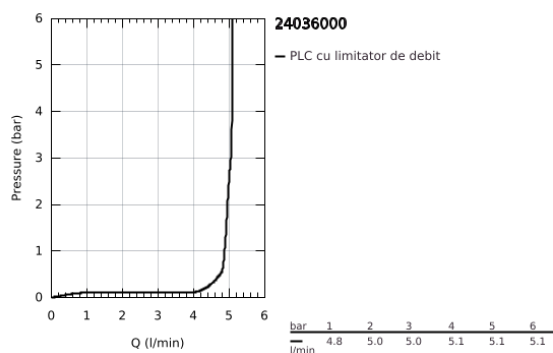

24 036 000 EURODISC JOY BATERIE BIDEU MONOCOMANDĂ 1/2" MĂRIMEA S

DESCRIEREA PRODUSULUI

- Colour: cromat
- instalare pe o singură gaură
- mâner din metal
- cartuş de tip joystick GROHE FeatherControl
- suprafață GROHE LongLife
- GROHE EcoJoy tehnologie pentru reducerea consumului de apă
- maximum flow rate (at 3 bar): 5 l/min
- aerator cu racord cu bilă
- sistem de instalare GROHE FastFixation Plus
- set evacuare cu tijă
- racorduri flexibile de conectare la apă
- presiunea minimă recomandată 1.0 bar