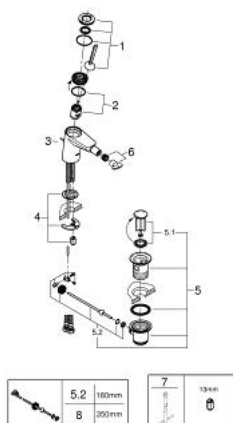

24 036 LS0 EURODISC JOY BATERIE BIDEU MONOCOMANDĂ 1/2" MĂRIMEA S

DESCRIEREA PRODUSULUI

- Colour: moon white/chrome
- instalare pe o singură gaură
- mâner din metal
- cartuş de tip joystick GROHE FeatherControl
- suprafață GROHE LongLife
- ball-joint mousseur 5.7 l/min
- sistem de instalare GROHE FastFixation Plus
- set evacuare cu tijă
- racorduri flexibile de conectare la apă
- presiunea minimă recomandată 1.0 bar

24 036 LS0 EURODISC JOY BATERIE BIDEU MONOCOMANDĂ 1/2" MĂRIMEA S

PIESE DE SCHIMB , august 2013 – now

- 1: Braț (Spare part-nr. 46906LS0)
- 2: Cartuș (Spare part-nr. 46907000)
- 3: Tijă verticală (Spare part-nr. 46739000)
- 4: Ansamblu de fixare a tijei nefiletate (Spare part-nr. 46645000)
- 5: Set de scurgere 1 1/4" (Spare part-nr. 28910000)
- 5.1: Fișa de conectare (Spare part-nr. 07182000)
- 5.2: Tijă cu bilă (Spare part-nr. 07052000)
- 6: Aerator (Spare part-nr. 13998000)
- 7: Cheie pentru montare (Spare part-nr. 19017000)*
- 8: Tijă cu bilă (Spare part-nr. 07341000)*