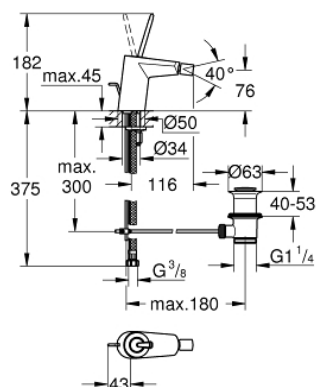

24 036 LS0 EURODISC JOY BATERIE BIDEU MONOCOMANDĂ 1/2" MĂRIMEA S

DESCRIEREA PRODUSULUI

- Colour: moon white/chrome
- instalare pe o singură gaură
- mâner din metal
- cartuş de tip joystick GROHE FeatherControl
- suprafață GROHE LongLife
- ball-joint mousseur 5.7 l/min
- sistem de instalare GROHE FastFixation Plus
- set evacuare cu tijă
- racorduri flexibile de conectare la apă
- presiunea minimă recomandată 1.0 bar

24 036 LS0 EURODISC JOY BATERIE BIDEU MONOCOMANDĂ 1/2" MĂRIMEA S

PIESE DE SCHIMB , august 2013 – now

- 1: Braț (Spare part-nr. 46906LS0)
- 2: Cartuș (Spare part-nr. 46907000)
- 3: Tijă verticală (Spare part-nr. 46739000)
- 4: Ansamblu de fixare a tijei nefiletate (Spare part-nr. 46645000)
- 5: Set de scurgere 1 1/4" (Spare part-nr. 28910000)
- 5.1: Fișa de conectare (Spare part-nr. 07182000)
- 5.2: Tijă cu bilă (Spare part-nr. 07052000)
- 6: Aerator (Spare part-nr. 13998000)
- 7: Cheie pentru montare (Spare part-nr. 19017000)*
- 8: Tijă cu bilă (Spare part-nr. 07341000)*