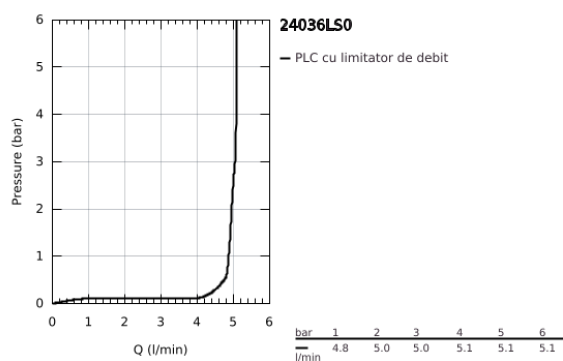

24 036 LS0 EURODISC JOY BATERIE BIDEU MONOCOMANDĂ 1/2" MĂRIMEA S

DESCRIEREA PRODUSULUI

- Colour: moon white/chrome
- instalare pe o singură gaură
- mâner din metal
- cartuş de tip joystick GROHE FeatherControl
- suprafață GROHE LongLife
- ball-joint mousseur 5.7 l/min
- sistem de instalare GROHE FastFixation Plus
- set evacuare cu tijă
- racorduri flexibile de conectare la apă
- presiunea minimă recomandată 1.0 bar

24 036 LS0 EURODISC JOY BATERIE BIDEU MONOCOMANDĂ 1/2" MĂRIMEA S

PIESE DE SCHIMB , august 2013 – now

- 1: Braț (Spare part-nr. 46906LS0)
- 2: Cartuș (Spare part-nr. 46907000)
- 3: Tijă verticală (Spare part-nr. 46739000)
- 4: Ansamblu de fixare a tijei nefiletate (Spare part-nr. 46645000)
- 5: Set de scurgere 1 1/4" (Spare part-nr. 28910000)
- 5.1: Fișa de conectare (Spare part-nr. 07182000)
- 5.2: Tijă cu bilă (Spare part-nr. 07052000)
- 6: Aerator (Spare part-nr. 13998000)
- 7: Cheie pentru montare (Spare part-nr. 19017000)*
- 8: Tijă cu bilă (Spare part-nr. 07341000)*