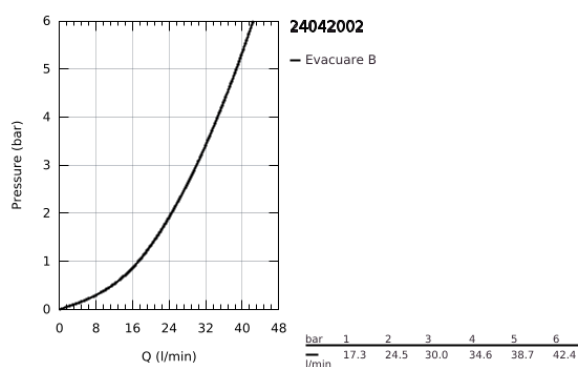

### DESCRIEREA PRODUSULUI

- Colour: cromat
- set pentru instalarea finală a codului GROHE Rapido SmartBox (35 600/35 604)
- cartuş ceramic de 46 mm cu GROHE SilkMove
- suprafață GROHE LongLife
- rozetă cu element de etanșare a arborelui și fixare mascată GROHE FastFixation
- mască metalică, ajustabilă 6° retroactiv
- mâner din metal
- flow performance: outlet B or C = 30 l/min
- fără set de preinstalare