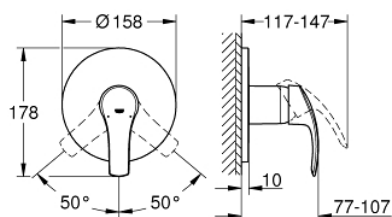

### DESCRIEREA PRODUSULUI

- Colour: cromat
- set pentru instalarea finală a codului GROHE Rapido SmartBox (35 600/35 604)
- cartuş ceramic de 46 mm cu GROHE SilkMove
- suprafață GROHE LongLife
- rozetă cu element de etanșare a arborelui și fixare mascată GROHE FastFixation
- mască metalică, ajustabilă 6° retroactiv
- mâner din metal
- flow performance: outlet B or C = 30 l/min
- fără set de preinstalare