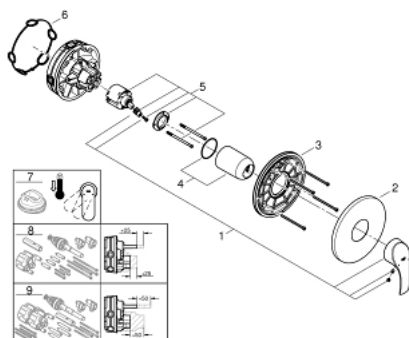

### DESCRIEREA PRODUSULUI

- Colour: cromat
- set pentru instalarea finală a codului GROHE Rapido SmartBox (35 600/35 604)
- cartuş ceramic de 46 mm cu GROHE SilkMove
- suprafață GROHE LongLife
- rozetă cu element de etanșare a arborelui și fixare mascată GROHE FastFixation
- mască metalică, ajustabilă 6° retroactiv
- mâner din metal
- flow performance: outlet B or C = 30 l/min
- fără set de preinstalare

### PIESE DE SCHIMB , iulie 2017 – now

- 1: Braț (Spare part-nr. 46903000)
  - 2: Șild (Spare part-nr. 48428000)
  - 3: placă portantă (Spare part-nr. 48439000)
  - 4: capac (Spare part-nr. 02693000)
  - 5: Cartuș (Spare part-nr. 46048000)
  - 6: etanșare (Spare part-nr. 48360000)
  - 7: Limitator de temperatură (Spare part-nr. 46308000)\*
  - 8: Universal extension set single-lever mixers, 25 mm (Spare part-nr. 14056000 )\*
  - 9: Universal extension set single-lever mixers, 50 mm (Spare part-nr. 14057000 )\*
- \* Optional accessories