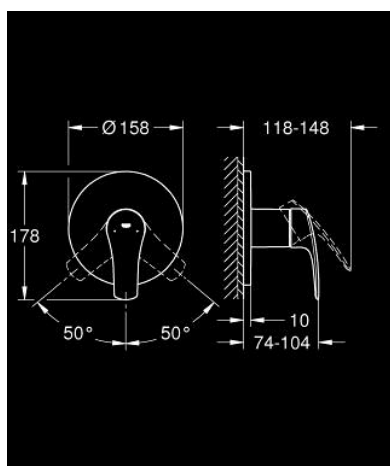

### DESCRIEREA PRODUSULUI

- Colour: cromat
- set pentru instalarea finală a codului GROHE Rapido SmartBox (35 600/35 604)
- cartuș ceramic de 46 mm cu GROHE SilkMove
- suprafață GROHE LongLife
- rozetă cu element de etanșare a arborelui și fixare mascată GROHE FastFixation
- mască metalică, ajustabilă 6° retroactiv
- mâner din metal
- without roughing-in set 35 600/35 604 (please order separately)
- flow performance: outlet B or C = 30 l/min
- professional edition