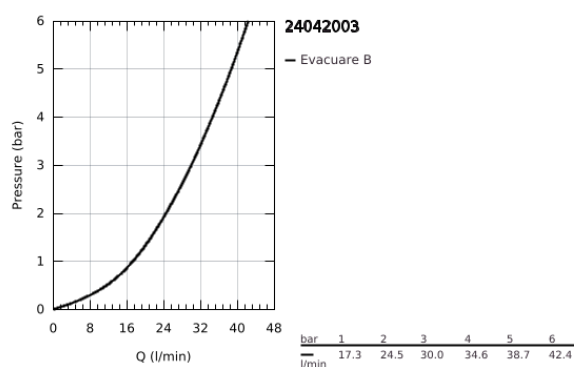

### DESCRIEREA PRODUSULUI

- Colour: cromat
- set pentru instalarea finală a codului GROHE Rapido SmartBox (35 600/35 604)
- cartuș ceramic de 46 mm cu GROHE SilkMove
- suprafață GROHE LongLife
- rozetă cu element de etanșare a arborelui și fixare mascată GROHE FastFixation
- mască metalică, ajustabilă 6° retroactiv
- mâner din metal
- without roughing-in set 35 600/35 604 (please order separately)
- flow performance: outlet B or C = 30 l/min
- professional edition