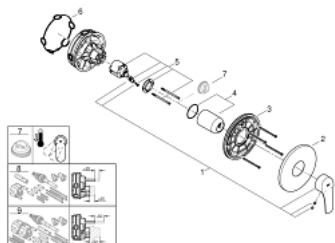

### DESCRIEREA PRODUSULUI

- Colour: cromat
- set pentru instalarea finală a codului GROHE Rapido SmartBox (35 600/35 604)
- cartuș ceramic de 46 mm cu GROHE SilkMove
- suprafață GROHE LongLife
- rozetă cu element de etanșare a arborelui și fixare mascată GROHE FastFixation
- mască metalică, ajustabilă 6° retroactiv
- mâner din metal
- without roughing-in set 35 600/35 604 (please order separately)
- flow performance: outlet B or C = 30 l/min
- professional edition

### PIESE DE SCHIMB , iulie 2019 – now

- 1: Braț (Spare part-nr. 48549000)
- 2: Șild (Spare part-nr. 48428000)
- 3: placă portantă (Spare part-nr. 48439000)
- 4: capac (Spare part-nr. 06874000)
- 5: Cartuș (Spare part-nr. 46048000)
- 6: etanșare (Spare part-nr. 48360000)
- 7: Limitator de temperatură (Spare part-nr. 46308000)\*
- 8: Universal extension set single-lever mixers, 25 mm (Spare part-nr. 14056000)  
)\*
- 9: Universal extension set single-lever mixers, 50 mm (Spare part-nr. 14057000)  
)\*