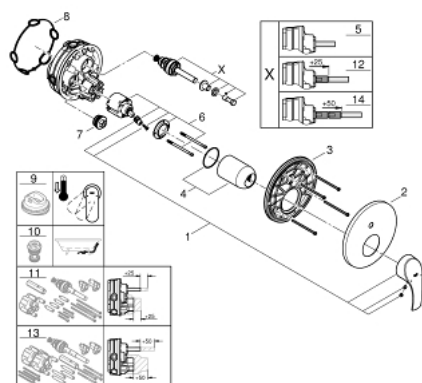

24 043 002 EUROSMART BATERIE MONOCOMANDĂ CU DIVERTOR CU DOUĂ CĂI

DESCRIEREA PRODUSULUI

- Colour: cromat
- set pentru instalarea finală a codului GROHE Rapido SmartBox (35 600/35 604)
- cartuş ceramic de 46 mm cu GROHE SilkMove
- suprafață GROHE LongLife
- rozetă cu element de etanșare a arborelui și fixare mascată GROHE FastFixation
- mască metalică, ajustabilă 6° retroactiv
- mâner din metal
- automat 2-way diverter
- performanță debit: ieșire B = 27 l/min, ieșire C = 27 l/min
- fără set de preinstalare

24 043 002 EUROSMART BATERIE MONOCOMANDĂ CU DIVERTOR CU DOUĂ CĂI

PIESE DE SCHIMB , iulie 2017 – now

- 1: Braț (Spare part-nr. 46903000)
 - 2: Șild (Spare part-nr. 48429000)
 - 3: placă portantă (Spare part-nr. 48440000)
 - 4: capac (Spare part-nr. 02693000)
 - 5: Comutator (Spare part-nr. 48442000)
 - 6: Cartuș (Spare part-nr. 46048000)
 - 7: Ventil de reținere (Spare part-nr. 49085000)
 - 8: etanșare (Spare part-nr. 48360000)
 - 9: Limitator de temperatură (Spare part-nr. 46308000)*
 - 10: Dispozitiv de siguranță împotriva refluxului (EN1717) (Spare part-nr. 14055000)*
 - 11: Universal extension set single-lever mixers, 25 mm (Spare part-nr. 14056000)*
 - 12: Comutator (Spare part-nr. 48444000)*
 - 13: Universal extension set single-lever mixers, 50 mm (Spare part-nr. 14057000)*
 - 14: Comutator (Spare part-nr. 48445000)*
- * Optional accessories