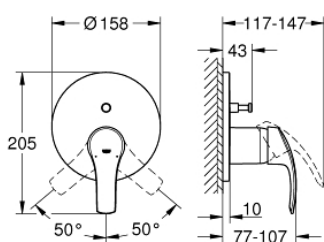

24 043 002 EUROSMART BATERIE MONOCOMANDĂ CU DIVERTOR CU DOUĂ CĂI

DESCRIEREA PRODUSULUI

- Colour: cromat
- set pentru instalarea finală a codului GROHE Rapido SmartBox (35 600/35 604)
- cartuş ceramic de 46 mm cu GROHE SilkMove
- suprafață GROHE LongLife
- rozetă cu element de etanșare a arborelui și fixare mascată GROHE FastFixation
- mască metalică, ajustabilă 6° retroactiv
- mâner din metal
- automat 2-way diverter
- performanță debit: ieșire B = 27 l/min, ieșire C = 27 l/min
- fără set de preinstalare

24 043 002 EUROSMART BATERIE MONOCOMANDĂ CU DIVERTOR CU DOUĂ CĂI

PIESE DE SCHIMB , iulie 2017 – now

- 1: Braț (Spare part-nr. 46903000)
 - 2: Șild (Spare part-nr. 48429000)
 - 3: placă portantă (Spare part-nr. 48440000)
 - 4: capac (Spare part-nr. 02693000)
 - 5: Comutator (Spare part-nr. 48442000)
 - 6: Cartuș (Spare part-nr. 46048000)
 - 7: Ventil de reținere (Spare part-nr. 49085000)
 - 8: etanșare (Spare part-nr. 48360000)
 - 9: Limitator de temperatură (Spare part-nr. 46308000)*
 - 10: Dispozitiv de siguranță împotriva refluxului (EN1717) (Spare part-nr. 14055000)*
 - 11: Universal extension set single-lever mixers, 25 mm (Spare part-nr. 14056000)*
 - 12: Comutator (Spare part-nr. 48444000)*
 - 13: Universal extension set single-lever mixers, 50 mm (Spare part-nr. 14057000)*
 - 14: Comutator (Spare part-nr. 48445000)*
- * Optional accessories