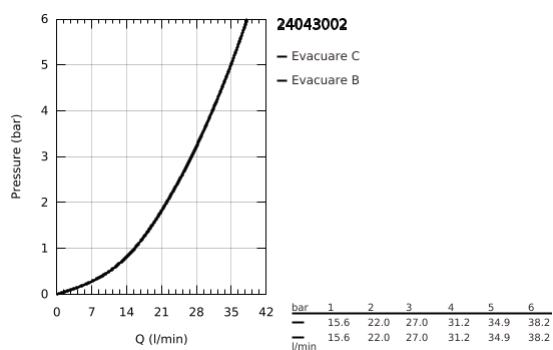

24 043 002 EUROSMART BATERIE MONOCOMANDĂ CU DIVERTOR CU DOUĂ CĂI

DESCRIEREA PRODUSULUI

- Colour: cromat
- set pentru instalarea finală a codului GROHE Rapido SmartBox (35 600/35 604)
- cartuş ceramic de 46 mm cu GROHE SilkMove
- suprafață GROHE LongLife
- rozetă cu element de etanșare a arborelui și fixare mascată GROHE FastFixation
- mască metalică, ajustabilă 6° retroactiv
- mâner din metal
- automat 2-way diverter
- performanță debit: ieșire B = 27 l/min, ieșire C = 27 l/min
- fără set de preinstalare

24 043 002 EUROSMART BATERIE MONOCOMANDĂ CU DIVERTOR CU DOUĂ CĂI

PIESE DE SCHIMB , iulie 2017 – now

- 1: Braț (Spare part-nr. 46903000)
 - 2: Șild (Spare part-nr. 48429000)
 - 3: placă portantă (Spare part-nr. 48440000)
 - 4: capac (Spare part-nr. 02693000)
 - 5: Comutator (Spare part-nr. 48442000)
 - 6: Cartuș (Spare part-nr. 46048000)
 - 7: Ventil de reținere (Spare part-nr. 49085000)
 - 8: etanșare (Spare part-nr. 48360000)
 - 9: Limitator de temperatură (Spare part-nr. 46308000)*
 - 10: Dispozitiv de siguranță împotriva refluxului (EN1717) (Spare part-nr. 14055000)*
 - 11: Universal extension set single-lever mixers, 25 mm (Spare part-nr. 14056000)*
 - 12: Comutator (Spare part-nr. 48444000)*
 - 13: Universal extension set single-lever mixers, 50 mm (Spare part-nr. 14057000)*
 - 14: Comutator (Spare part-nr. 48445000)*
- * Optional accessories