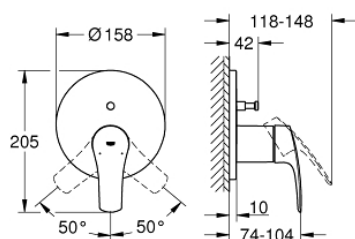

24 043 003 EUROSMART BATERIE MONOCOMANDĂ CU DIVERTOR CU DOUĂ CĂI

DESCRIEREA PRODUSULUI

- Colour: cromat
- mâner din metal
- set pentru instalarea finală a codului GROHE Rapido SmartBox (35 600/35 604)
- cartuş ceramic de 46 mm cu GROHE SilkMove
- suprafață GROHE LongLife
- rozetă cu element de etanșare a arborelui și fixare mascată GROHE FastFixation
- mască metalică, ajustabilă 6° retroactiv
- automatic 2-way diverter
- without roughing-in set 35 600/35 604 (please order separately)
- performanță debit: ieșire B = 27 l/min, ieșire C = 27 l/min
- professional edition

24 043 003 EUROSMART BATERIE MONOCOMANDĂ CU DIVERTOR CU DOUĂ CĂI

PIESE DE SCHIMB , iulie 2019 – now

- 1: Braț (Spare part-nr. 48549000)
 - 2: Șild (Spare part-nr. 48429000)
 - 3: placă portantă (Spare part-nr. 48440000)
 - 4: capac (Spare part-nr. 06874000)
 - 5: Comutator (Spare part-nr. 48442000)
 - 6: Cartuș (Spare part-nr. 46048000)
 - 7: Ventil de reținere (Spare part-nr. 49085000)
 - 8: etanșare (Spare part-nr. 48360000)
 - 9: Limitator de temperatură (Spare part-nr. 46308000)*
 - 10: Dispozitiv de siguranță împotriva refluxului (EN1717) (Spare part-nr. 14055000)*
 - 11: Universal extension set single-lever mixers, 25 mm (Spare part-nr. 14056000)*
 - 12: Comutator (Spare part-nr. 48444000)*
 - 13: Universal extension set single-lever mixers, 50 mm (Spare part-nr. 14057000)*
 - 14: Comutator (Spare part-nr. 48445000)*
- * Optional accessories