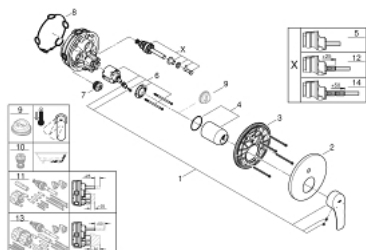

24 043 003 EUROSMART BATERIE MONOCOMANDĂ CU DIVERTOR CU DOUĂ CĂI

DESCRIEREA PRODUSULUI

- Colour: cromat
- mâner din metal
- set pentru instalarea finală a codului GROHE Rapido SmartBox (35 600/35 604)
- cartuş ceramic de 46 mm cu GROHE SilkMove
- suprafață GROHE LongLife
- rozetă cu element de etanșare a arborelui și fixare mascată GROHE FastFixation
- mască metalică, ajustabilă 6° retroactiv
- automatic 2-way diverter
- without roughing-in set 35 600/35 604 (please order separately)
- performanță debit: ieșire B = 27 l/min, ieșire C = 27 l/min
- professional edition

24 043 003 EUROSMART BATERIE MONOCOMANDĂ CU DIVERTOR CU DOUĂ CĂI

PIESE DE SCHIMB , iulie 2019 – now

- 1: Braț (Spare part-nr. 48549000)
 - 2: Șild (Spare part-nr. 48429000)
 - 3: placă portantă (Spare part-nr. 48440000)
 - 4: capac (Spare part-nr. 06874000)
 - 5: Comutator (Spare part-nr. 48442000)
 - 6: Cartuș (Spare part-nr. 46048000)
 - 7: Ventil de reținere (Spare part-nr. 49085000)
 - 8: etanșare (Spare part-nr. 48360000)
 - 9: Limitator de temperatură (Spare part-nr. 46308000)*
 - 10: Dispozitiv de siguranță împotriva refluxului (EN1717) (Spare part-nr. 14055000)*
 - 11: Universal extension set single-lever mixers, 25 mm (Spare part-nr. 14056000)*
 - 12: Comutator (Spare part-nr. 48444000)*
 - 13: Universal extension set single-lever mixers, 50 mm (Spare part-nr. 14057000)*
 - 14: Comutator (Spare part-nr. 48445000)*
- * Optional accessories