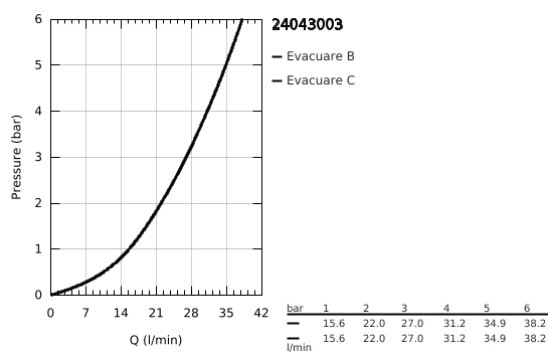

24 043 003 EUROSMART BATERIE MONOCOMANDĂ CU DIVERTOR CU DOUĂ CĂI

DESCRIEREA PRODUSULUI

- Colour: cromat
- mâner din metal
- set pentru instalarea finală a codului GROHE Rapido SmartBox (35 600/35 604)
- cartuş ceramic de 46 mm cu GROHE SilkMove
- suprafață GROHE LongLife
- rozetă cu element de etanșare a arborelui și fixare mascată GROHE FastFixation
- mască metalică, ajustabilă 6° retroactiv
- automatic 2-way diverter
- without roughing-in set 35 600/35 604 (please order separately)
- performanță debit: ieșire B = 27 l/min, ieșire C = 27 l/min
- professional edition

24 043 003 EUROSMART BATERIE MONOCOMANDĂ CU DIVERTOR CU DOUĂ CĂI

PIESE DE SCHIMB , iulie 2019 – now

- 1: Braț (Spare part-nr. 48549000)
 - 2: Șild (Spare part-nr. 48429000)
 - 3: placă portantă (Spare part-nr. 48440000)
 - 4: capac (Spare part-nr. 06874000)
 - 5: Comutator (Spare part-nr. 48442000)
 - 6: Cartuș (Spare part-nr. 46048000)
 - 7: Ventil de reținere (Spare part-nr. 49085000)
 - 8: etanșare (Spare part-nr. 48360000)
 - 9: Limitator de temperatură (Spare part-nr. 46308000)*
 - 10: Dispozitiv de siguranță împotriva refluxului (EN1717) (Spare part-nr. 14055000)*
 - 11: Universal extension set single-lever mixers, 25 mm (Spare part-nr. 14056000)*
 - 12: Comutator (Spare part-nr. 48444000)*
 - 13: Universal extension set single-lever mixers, 50 mm (Spare part-nr. 14057000)*
 - 14: Comutator (Spare part-nr. 48445000)*
- * Optional accessories