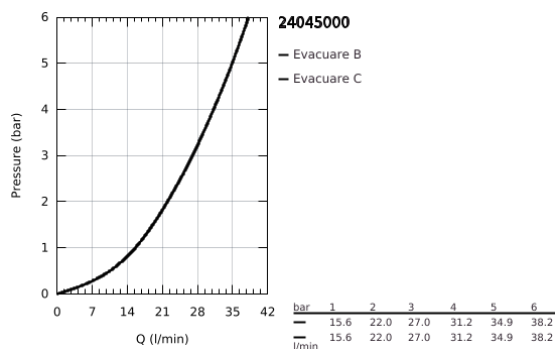

### DESCRIEREA PRODUSULUI

- Colour: cromat
- set pentru instalarea finală a codului GROHE Rapido SmartBox (35 600/35 604)
- cartuş ceramic de 46 mm cu GROHE SilkMove
- suprafață GROHE LongLife
- rozetă cu element de etanșare a arborelui și fixare mascată GROHE FastFixation
- mască metalică, ajustabilă 6° retroactiv
- mâner din metal
- automatic 2-way diverter
- without roughing-in set 35 600/35 604 (please order separately)
- performanță debit: ieșire B = 27 l/min, ieșire C = 27 l/min