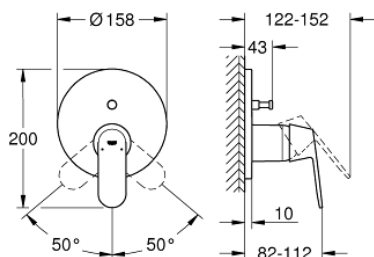

### DESCRIEREA PRODUSULUI

- Colour: cromat
- set pentru instalarea finală a codului GROHE Rapido SmartBox (35 600/35 604)
- cartuş ceramic de 46 mm cu GROHE SilkMove
- suprafață GROHE LongLife
- rozetă cu element de etanșare a arborelui și fixare mascată GROHE FastFixation
- mască metalică, ajustabilă 6° retroactiv
- mâner din metal
- automatic 2-way diverter
- without roughing-in set 35 600/35 604 (please order separately)
- performanță debit: ieșire B = 27 l/min, ieșire C = 27 l/min