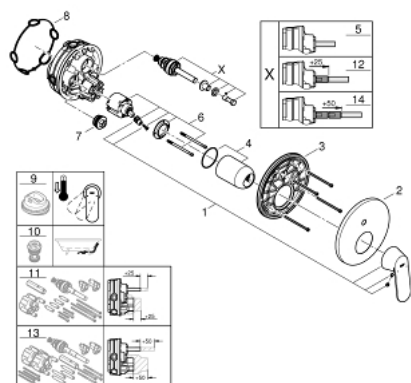

### DESCRIEREA PRODUSULUI

- Colour: cromat
- set pentru instalarea finală a codului GROHE Rapido SmartBox (35 600/35 604)
- cartuş ceramic de 46 mm cu GROHE SilkMove
- suprafață GROHE LongLife
- rozetă cu element de etanșare a arborelui și fixare mascată GROHE FastFixation
- mască metalică, ajustabilă 6° retroactiv
- mâner din metal
- automatic 2-way diverter
- without roughing-in set 35 600/35 604 (please order separately)
- performanță debit: ieșire B = 27 l/min, ieșire C = 27 l/min

### PIESE DE SCHIMB , iulie 2017 – now

- 1: Braț (Spare part-nr. 46682000)
- 2: Șild (Spare part-nr. 48429000)
- 3: placă portantă (Spare part-nr. 48440000)
- 4: capac (Spare part-nr. 02693000)
- 5: Comutator (Spare part-nr. 48442000)
- 6: Cartuș (Spare part-nr. 46048000)
- 7: Ventil de reținere (Spare part-nr. 49085000)
- 8: etanșare (Spare part-nr. 48360000)
- 9: Limitator de temperatură (Spare part-nr. 46308000)\*
- 10: Dispozitiv de siguranță împotriva refluxului (EN1717) (Spare part-nr. 14055000)\*
- 11: Universal extension set single-lever mixers, 25 mm (Spare part-nr. 14056000)\*
- 12: Comutator (Spare part-nr. 48444000)\*
- 13: Universal extension set single-lever mixers, 50 mm (Spare part-nr. 14057000)\*
- 14: Comutator (Spare part-nr. 48445000)\*