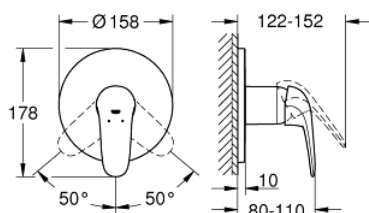

24 046 003 EUROSTYLE BATERIE DUȘ MONOCOMANDĂ

DESCRIEREA PRODUSULUI

- Colour: cromat
- set pentru instalarea finală a codului GROHE Rapido SmartBox (35 600/35 604)
- cartuș ceramic de 46 mm cu GROHE SilkMove
- suprafață GROHE LongLife
- rozetă cu element de etanșare a arborelui și fixare mascată GROHE FastFixation
- mască metalică, ajustabilă 6° retroactiv
- mâner din metal
- without roughing-in set 35 600/35 604 (please order separately)
- flow performance: outlet B or C = 30 l/min

24 046 003 EUROSTYLE BATERIE DUȘ MONOCOMANDĂ

PIESE DE SCHIMB , iulie 2017 – now

- 1: Solid metal lever (Spare part-nr. 46954000)
 - 2: Șild (Spare part-nr. 48428000)
 - 3: placă portantă (Spare part-nr. 48439000)
 - 4: capac (Spare part-nr. 02693000)
 - 5: Cartuș (Spare part-nr. 46048000)
 - 6: etanșare (Spare part-nr. 48360000)
 - 7: Limitator de temperatură (Spare part-nr. 46308000)*
 - 8: Universal extension set single-lever mixers, 25 mm (Spare part-nr. 14056000)*
 - 9: Universal extension set single-lever mixers, 50 mm (Spare part-nr. 14057000)*
- * Optional accessories