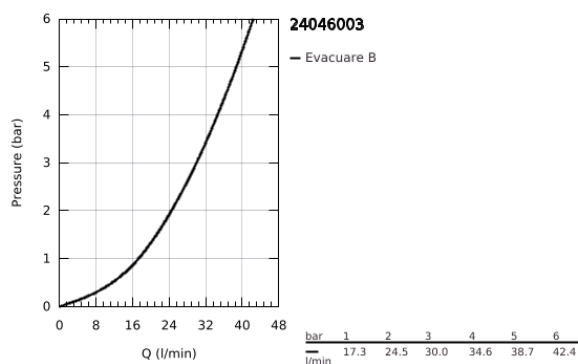

24 046 003 EUROSTYLE BATERIE DUȘ MONOCOMANDĂ

DESCRIEREA PRODUSULUI

- Colour: cromat
- set pentru instalarea finală a codului GROHE Rapido SmartBox (35 600/35 604)
- cartuș ceramic de 46 mm cu GROHE SilkMove
- suprafață GROHE LongLife
- rozetă cu element de etanșare a arborelui și fixare mascată GROHE FastFixation
- mască metalică, ajustabilă 6° retroactiv
- mâner din metal
- without roughing-in set 35 600/35 604 (please order separately)
- flow performance: outlet B or C = 30 l/min