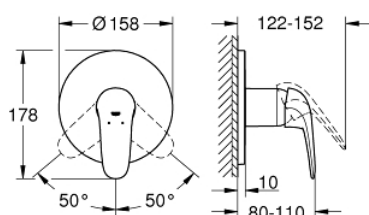

24 046 LS3 EUROSTYLE BATERIE DUȘ MONOCOMANDĂ

DESCRIEREA PRODUSULUI

- Colour: moon white
- set pentru instalarea finală a codului GROHE Rapido SmartBox (35 600/35 604)
- cartuș ceramic de 46 mm cu GROHE SilkMove
- finisaj GROHE LongLife
- rozetă cu element de etanșare a arborelui și fixare mascată GROHE FastFixation
- mască metalică, ajustabilă 6° retroactiv
- mâner din metal
- flow performance: outlet B or C = 30 l/min
- fără set de preinstalare

24 046 LS3 EUROSTYLE BATERIE DUȘ MONOCOMANDĂ

PIESE DE SCHIMB , iulie 2017 – now

- 1: Solid metal lever (Spare part-nr. 46954LS0)
 - 2: Șild (Spare part-nr. 48428LS0)
 - 3: placă portantă (Spare part-nr. 48439000)
 - 4: capac (Spare part-nr. 02693LS0)
 - 5: Cartuș (Spare part-nr. 46048000)
 - 6: etanșare (Spare part-nr. 48360000)
 - 7: Limitator de temperatură (Spare part-nr. 46308000)*
 - 8: Universal extension set single-lever mixers, 25 mm (Spare part-nr. 14056000)*
 - 9: Universal extension set single-lever mixers, 50 mm (Spare part-nr. 14057000)*
- * Optional accessories