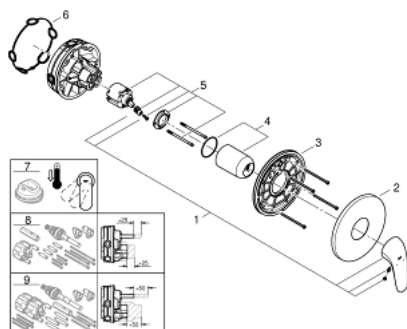

24 046 LS3 EUROSTYLE BATERIE DUȘ MONOCOMANDĂ

DESCRIEREA PRODUSULUI

- Colour: moon white
- set pentru instalarea finală a codului GROHE Rapido SmartBox (35 600/35 604)
- cartuș ceramic de 46 mm cu GROHE SilkMove
- finisaj GROHE LongLife
- rozetă cu element de etanșare a arborelui și fixare mascată GROHE FastFixation
- mască metalică, ajustabilă 6° retroactiv
- mâner din metal
- flow performance: outlet B or C = 30 l/min
- fără set de preinstalare

24 046 LS3 EUROSTYLE BATERIE DUȘ MONOCOMANDĂ

PIESE DE SCHIMB , iulie 2017 – now

- 1: Solid metal lever (Spare part-nr. 46954LS0)
 - 2: Șild (Spare part-nr. 48428LS0)
 - 3: placă portantă (Spare part-nr. 48439000)
 - 4: capac (Spare part-nr. 02693LS0)
 - 5: Cartuș (Spare part-nr. 46048000)
 - 6: etanșare (Spare part-nr. 48360000)
 - 7: Limitator de temperatură (Spare part-nr. 46308000)*
 - 8: Universal extension set single-lever mixers, 25 mm (Spare part-nr. 14056000)*
 - 9: Universal extension set single-lever mixers, 50 mm (Spare part-nr. 14057000)*
- * Optional accessories