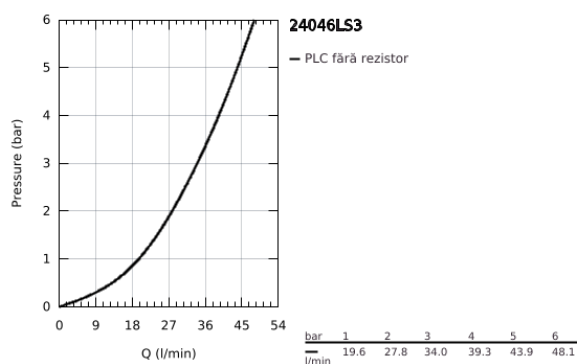

24 046 LS3 EUROSTYLE BATERIE DUȘ MONOCOMANDĂ

DESCRIEREA PRODUSULUI

- Colour: moon white
- set pentru instalarea finală a codului GROHE Rapido SmartBox (35 600/35 604)
- cartuș ceramic de 46 mm cu GROHE SilkMove
- finisaj GROHE LongLife
- rozetă cu element de etanșare a arborelui și fixare mascată GROHE FastFixation
- mască metalică, ajustabilă 6° retroactiv
- mâner din metal
- flow performance: outlet B or C = 30 l/min
- fără set de preinstalare

24 046 LS3 EUROSTYLE BATERIE DUȘ MONOCOMANDĂ

PIESE DE SCHIMB , iulie 2017 – now

- 1: Solid metal lever (Spare part-nr. 46954LS0)
 - 2: Șild (Spare part-nr. 48428LS0)
 - 3: placă portantă (Spare part-nr. 48439000)
 - 4: capac (Spare part-nr. 02693LS0)
 - 5: Cartuș (Spare part-nr. 46048000)
 - 6: etanșare (Spare part-nr. 48360000)
 - 7: Limitator de temperatură (Spare part-nr. 46308000)*
 - 8: Universal extension set single-lever mixers, 25 mm (Spare part-nr. 14056000)*
 - 9: Universal extension set single-lever mixers, 50 mm (Spare part-nr. 14057000)*
- * Optional accessories