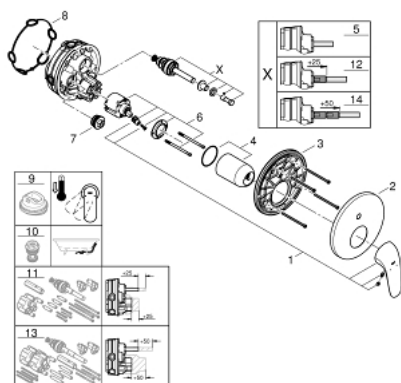

## 24 047 003 EUROSTYLE BATERIE MONOCOMANDĂ CU DIVERTOR CU DOUĂ CĂI

### DESCRIEREA PRODUSULUI

- Colour: cromat
- set pentru instalarea finală a codului GROHE Rapido SmartBox (35 600/35 604)
- cartuş ceramic de 46 mm cu GROHE SilkMove
- suprafață GROHE LongLife
- rozetă cu element de etanșare a arborelui și fixare mascată GROHE FastFixation
- mască metalică, ajustabilă 6° retroactiv
- mâner din metal
- automatic 2-way diverter
- without roughing-in set 35 600/35 604 (please order separately)
- performanță debit: ieșire B = 27 l/min, ieșire C = 27 l/min

### PIESE DE SCHIMB , iulie 2017 – now

- 1: Solid metal lever (Spare part-nr. 46954000)
  - 2: Șild (Spare part-nr. 48429000)
  - 3: placă portantă (Spare part-nr. 48440000)
  - 4: capac (Spare part-nr. 02693000)
  - 5: Comutator (Spare part-nr. 48442000)
  - 6: Cartuș (Spare part-nr. 46048000)
  - 7: Ventil de reținere (Spare part-nr. 49085000)
  - 8: etanșare (Spare part-nr. 48360000)
  - 9: Limitator de temperatură (Spare part-nr. 46308000)\*
  - 10: Dispozitiv de siguranță împotriva refluxului (EN1717) (Spare part-nr. 14055000)\*
  - 11: Universal extension set single-lever mixers, 25 mm (Spare part-nr. 14056000)\*
  - 12: Comutator (Spare part-nr. 48444000)\*
  - 13: Universal extension set single-lever mixers, 50 mm (Spare part-nr. 14057000)\*
  - 14: Comutator (Spare part-nr. 48445000)\*
- \* Optional accessories