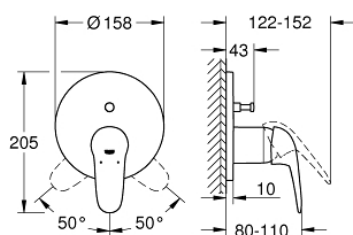

## 24 047 003 EUROSTYLE BATERIE MONOCOMANDĂ CU DIVERTOR CU DOUĂ CĂI

### DESCRIEREA PRODUSULUI

- Colour: cromat
- set pentru instalarea finală a codului GROHE Rapido SmartBox (35 600/35 604)
- cartuş ceramic de 46 mm cu GROHE SilkMove
- suprafață GROHE LongLife
- rozetă cu element de etanșare a arborelui și fixare mascată GROHE FastFixation
- mască metalică, ajustabilă 6° retroactiv
- mâner din metal
- automatic 2-way diverter
- without roughing-in set 35 600/35 604 (please order separately)
- performanță debit: ieșire B = 27 l/min, ieșire C = 27 l/min