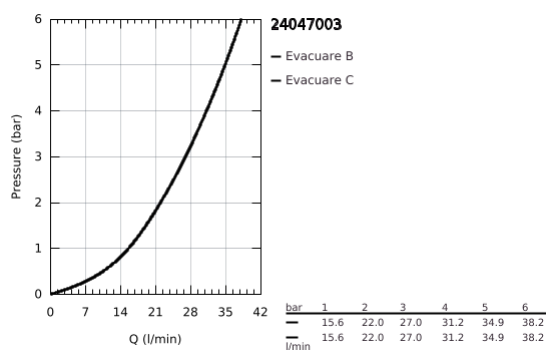

### DESCRIEREA PRODUSULUI

- Colour: cromat
- set pentru instalarea finală a codului GROHE Rapido SmartBox (35 600/35 604)
- cartuş ceramic de 46 mm cu GROHE SilkMove
- suprafață GROHE LongLife
- rozetă cu element de etanșare a arborelui și fixare mascată GROHE FastFixation
- mască metalică, ajustabilă 6° retroactiv
- mâner din metal
- automatic 2-way diverter
- without roughing-in set 35 600/35 604 (please order separately)
- performanță debit: ieșire B = 27 l/min, ieșire C = 27 l/min