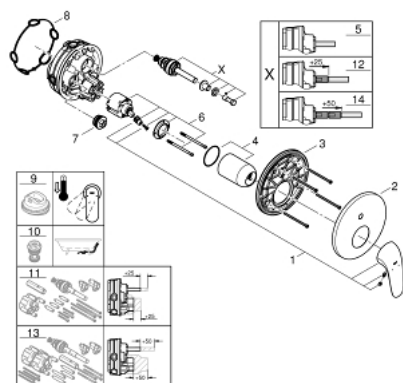

## 24 047 LS3 EUROSTYLE BATERIE MONOCOMANDĂ CU DIVERTOR CU DOUĂ CĂI

### DESCRIEREA PRODUSULUI

- Colour: moon white
- set pentru instalarea finală a codului GROHE Rapido SmartBox (35 600/35 604)
- cartuş ceramic de 46 mm cu GROHE SilkMove
- finisaj GROHE LongLife
- rozetă cu element de etanşare a arborelui și fixare mascată GROHE FastFixation
- mască metalică, ajustabilă 6° retroactiv
- mâner din metal
- automatic 2-way diverter
- performanță debit: ieșire B = 27 l/min, ieșire C = 27 l/min
- fără set de preinstalare

### PIESE DE SCHIMB , iulie 2017 – now

- 1: Solid metal lever (Spare part-nr. 46954LS0)
  - 2: Șild (Spare part-nr. 48429LS0)
  - 3: placă portantă (Spare part-nr. 48440000)
  - 4: capac (Spare part-nr. 02693LS0)
  - 5: Comutator (Spare part-nr. 48442000)
  - 6: Cartuș (Spare part-nr. 46048000)
  - 7: Ventil de reținere (Spare part-nr. 49085000)
  - 8: etanșare (Spare part-nr. 48360000)
  - 9: Limitator de temperatură (Spare part-nr. 46308000)\*
  - 10: Dispozitiv de siguranță împotriva refluxului (EN1717) (Spare part-nr. 14055000)\*
  - 11: Universal extension set single-lever mixers, 25 mm (Spare part-nr. 14056000)\*
  - 12: Comutator (Spare part-nr. 48444000)\*
  - 13: Universal extension set single-lever mixers, 50 mm (Spare part-nr. 14057000)\*
  - 14: Comutator (Spare part-nr. 48445000)\*
- \* Optional accessories