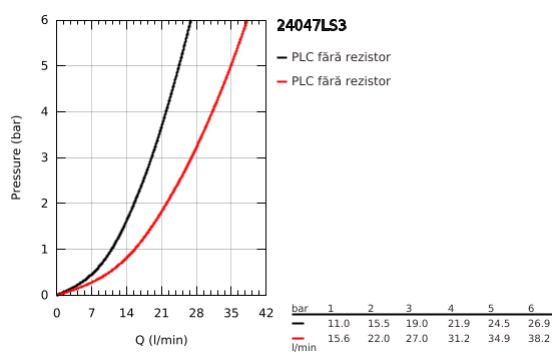

## 24 047 LS3 EUROSTYLE BATERIE MONOCOMANDĂ CU DIVERTOR CU DOUĂ CĂI

### DESCRIEREA PRODUSULUI

- Colour: moon white
- set pentru instalarea finală a codului GROHE Rapido SmartBox (35 600/35 604)
- cartuş ceramic de 46 mm cu GROHE SilkMove
- finisaj GROHE LongLife
- rozetă cu element de etanşare a arborelui și fixare mascată GROHE FastFixation
- mască metalică, ajustabilă 6° retroactiv
- mâner din metal
- automatic 2-way diverter
- performanță debit: ieșire B = 27 l/min, ieșire C = 27 l/min
- fără set de preinstalare