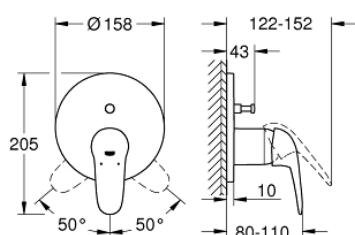

## 24 047 LS3 EUROSTYLE BATERIE MONOCOMANDĂ CU DIVERTOR CU DOUĂ CĂI

### DESCRIEREA PRODUSULUI

- Colour: moon white
- set pentru instalarea finală a codului GROHE Rapido SmartBox (35 600/35 604)
- cartuş ceramic de 46 mm cu GROHE SilkMove
- finisaj GROHE LongLife
- rozetă cu element de etanşare a arborelui și fixare mascată GROHE FastFixation
- mască metalică, ajustabilă 6° retroactiv
- mâner din metal
- automatic 2-way diverter
- performanță debit: ieșire B = 27 l/min, ieșire C = 27 l/min
- fără set de preinstalare