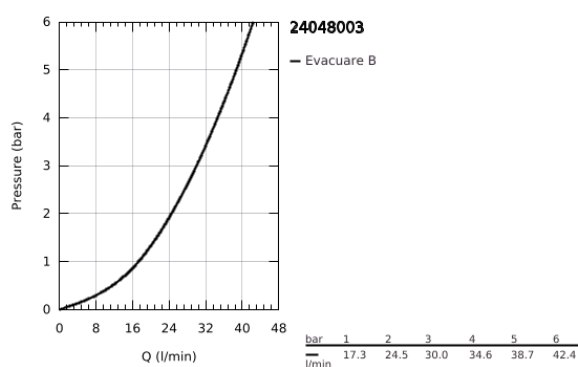

24 048 003 EUROSTYLE BATERIE DUȘ MONOCOMANDĂ

DESCRIEREA PRODUSULUI

- Colour: cromat
- set pentru instalarea finală a codului GROHE Rapido SmartBox (35 600/35 604)
- cartuș ceramic de 46 mm cu GROHE SilkMove
- suprafață GROHE LongLife
- rozetă cu element de etanșare a arborelui și fixare mascată GROHE FastFixation
- mască metalică, ajustabilă 6° retroactiv
- mâner din metal
- without roughing-in set 35 600/35 604 (please order separately)
- flow performance: outlet B or C = 30 l/min