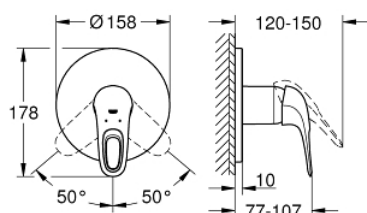

24 048 003 EUROSTYLE BATERIE DUȘ MONOCOMANDĂ

DESCRIEREA PRODUSULUI

- Colour: cromat
- set pentru instalarea finală a codului GROHE Rapido SmartBox (35 600/35 604)
- cartuș ceramic de 46 mm cu GROHE SilkMove
- suprafață GROHE LongLife
- rozetă cu element de etanșare a arborelui și fixare mascată GROHE FastFixation
- mască metalică, ajustabilă 6° retroactiv
- mâner din metal
- without roughing-in set 35 600/35 604 (please order separately)
- flow performance: outlet B or C = 30 l/min

24 048 003 EUROSTYLE BATERIE DUȘ MONOCOMANDĂ

PIESE DE SCHIMB , iulie 2017 – now

- 1: Braț (Spare part-nr. 46940000)
 - 2: Șild (Spare part-nr. 48428000)
 - 3: placă portantă (Spare part-nr. 48439000)
 - 4: capac (Spare part-nr. 02693000)
 - 5: Cartuș (Spare part-nr. 46048000)
 - 6: etanșare (Spare part-nr. 48360000)
 - 7: Limitator de temperatură (Spare part-nr. 46308000)*
 - 8: Universal extension set single-lever mixers, 25 mm (Spare part-nr. 14056000)*
 - 9: Universal extension set single-lever mixers, 50 mm (Spare part-nr. 14057000)*
- * Optional accessories