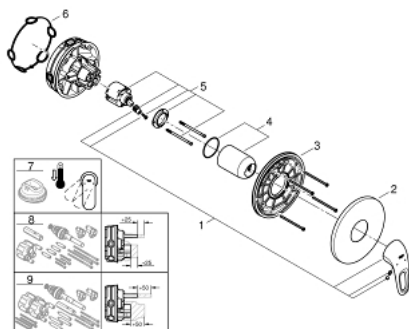

24 048 003 EUROSTYLE BATERIE DUȘ MONOCOMANDĂ

DESCRIEREA PRODUSULUI

- Colour: cromat
- set pentru instalarea finală a codului GROHE Rapido SmartBox (35 600/35 604)
- cartuș ceramic de 46 mm cu GROHE SilkMove
- suprafață GROHE LongLife
- rozetă cu element de etanșare a arborelui și fixare mascată GROHE FastFixation
- mască metalică, ajustabilă 6° retroactiv
- mâner din metal
- without roughing-in set 35 600/35 604 (please order separately)
- flow performance: outlet B or C = 30 l/min

24 048 003 EUROSTYLE BATERIE DUȘ MONOCOMANDĂ

PIESE DE SCHIMB , iulie 2017 – now

- 1: Braț (Spare part-nr. 46940000)
 - 2: Șild (Spare part-nr. 48428000)
 - 3: placă portantă (Spare part-nr. 48439000)
 - 4: capac (Spare part-nr. 02693000)
 - 5: Cartuș (Spare part-nr. 46048000)
 - 6: etanșare (Spare part-nr. 48360000)
 - 7: Limitator de temperatură (Spare part-nr. 46308000)*
 - 8: Universal extension set single-lever mixers, 25 mm (Spare part-nr. 14056000)*
 - 9: Universal extension set single-lever mixers, 50 mm (Spare part-nr. 14057000)*
- * Optional accessories