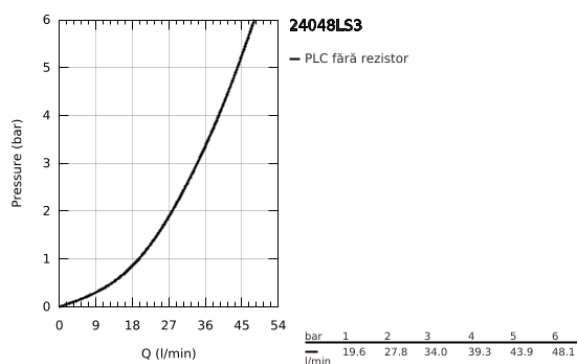

24 048 LS3 EUROSTYLE BATERIE DUȘ MONOCOMANDĂ

DESCRIEREA PRODUSULUI

- Colour: moon white
- set pentru instalarea finală a codului GROHE Rapido SmartBox (35 600/35 604)
- cartuș ceramic de 46 mm cu GROHE SilkMove
- finisaj GROHE LongLife
- rozetă cu element de etanșare a arborelui și fixare mascată GROHE FastFixation
- mască metalică, ajustabilă 6° retroactiv
- mâner din metal
- flow performance: outlet B or C = 30 l/min
- fără set de preinstalare

24 048 LS3 EUROSTYLE BATERIE DUȘ MONOCOMANDĂ

PIESE DE SCHIMB , iulie 2017 – now

- 1: Braț (Spare part-nr. 46940LS0)
 - 2: Șild (Spare part-nr. 48428LS0)
 - 3: placă portantă (Spare part-nr. 48439000)
 - 4: capac (Spare part-nr. 02693LS0)
 - 5: Cartuș (Spare part-nr. 46048000)
 - 6: etanșare (Spare part-nr. 48360000)
 - 7: Limitator de temperatură (Spare part-nr. 46308000)*
 - 8: Universal extension set single-lever mixers, 25 mm (Spare part-nr. 14056000)*
 - 9: Universal extension set single-lever mixers, 50 mm (Spare part-nr. 14057000)*
- * Optional accessories