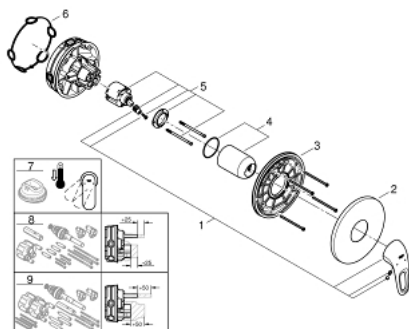

24 048 LS3 EUROSTYLE BATERIE DUȘ MONOCOMANDĂ

DESCRIEREA PRODUSULUI

- Colour: moon white
- set pentru instalarea finală a codului GROHE Rapido SmartBox (35 600/35 604)
- cartuș ceramic de 46 mm cu GROHE SilkMove
- finisaj GROHE LongLife
- rozetă cu element de etanșare a arborelui și fixare mascată GROHE FastFixation
- mască metalică, ajustabilă 6° retroactiv
- mâner din metal
- flow performance: outlet B or C = 30 l/min
- fără set de preinstalare

24 048 LS3 EUROSTYLE BATERIE DUȘ MONOCOMANDĂ

PIESE DE SCHIMB , iulie 2017 – now

- 1: Braț (Spare part-nr. 46940LS0)
 - 2: Șild (Spare part-nr. 48428LS0)
 - 3: placă portantă (Spare part-nr. 48439000)
 - 4: capac (Spare part-nr. 02693LS0)
 - 5: Cartuș (Spare part-nr. 46048000)
 - 6: etanșare (Spare part-nr. 48360000)
 - 7: Limitator de temperatură (Spare part-nr. 46308000)*
 - 8: Universal extension set single-lever mixers, 25 mm (Spare part-nr. 14056000)*
 - 9: Universal extension set single-lever mixers, 50 mm (Spare part-nr. 14057000)*
- * Optional accessories