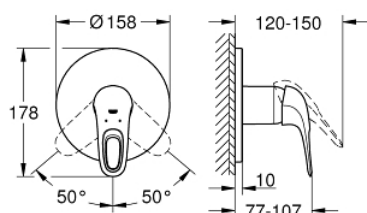

24 048 LS3 EUROSTYLE BATERIE DUȘ MONOCOMANDĂ

DESCRIEREA PRODUSULUI

- Colour: moon white
- set pentru instalarea finală a codului GROHE Rapido SmartBox (35 600/35 604)
- cartuș ceramic de 46 mm cu GROHE SilkMove
- finisaj GROHE LongLife
- rozetă cu element de etanșare a arborelui și fixare mascată GROHE FastFixation
- mască metalică, ajustabilă 6° retroactiv
- mâner din metal
- flow performance: outlet B or C = 30 l/min
- fără set de preinstalare

24 048 LS3 EUROSTYLE BATERIE DUȘ MONOCOMANDĂ

PIESE DE SCHIMB , iulie 2017 – now

- 1: Braț (Spare part-nr. 46940LS0)
 - 2: Șild (Spare part-nr. 48428LS0)
 - 3: placă portantă (Spare part-nr. 48439000)
 - 4: capac (Spare part-nr. 02693LS0)
 - 5: Cartuș (Spare part-nr. 46048000)
 - 6: etanșare (Spare part-nr. 48360000)
 - 7: Limitator de temperatură (Spare part-nr. 46308000)*
 - 8: Universal extension set single-lever mixers, 25 mm (Spare part-nr. 14056000)*
 - 9: Universal extension set single-lever mixers, 50 mm (Spare part-nr. 14057000)*
- * Optional accessories