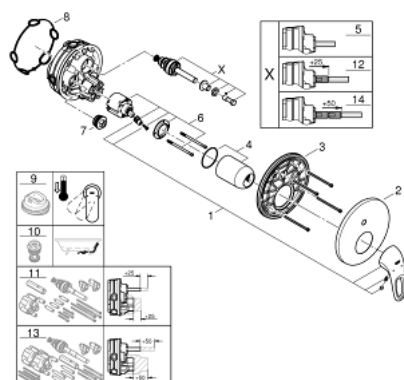

## 24 049 003 EUROSTYLE BATERIE MONOCOMANDĂ CU DIVERTOR CU DOUĂ CĂI

### DESCRIEREA PRODUSULUI

- Colour: cromat
- set pentru instalarea finală a codului GROHE Rapido SmartBox (35 600/35 604)
- cartuş ceramic de 46 mm cu GROHE SilkMove
- suprafață GROHE LongLife
- rozetă cu element de etanșare a arborelui și fixare mascată GROHE FastFixation
- mască metalică, ajustabilă 6° retroactiv
- mâner din metal
- automatic 2-way diverter
- without roughing-in set 35 600/35 604 (please order separately)
- performanță debit: ieșire B = 27 l/min, ieșire C = 27 l/min

### PIESE DE SCHIMB , iulie 2017 – now

- 1: Braț (Spare part-nr. 46940000)
  - 2: Șild (Spare part-nr. 48429000)
  - 3: placă portantă (Spare part-nr. 48440000)
  - 4: capac (Spare part-nr. 02693000)
  - 5: Comutator (Spare part-nr. 48442000)
  - 6: Cartuș (Spare part-nr. 46048000)
  - 7: Ventil de reținere (Spare part-nr. 49085000)
  - 8: etanșare (Spare part-nr. 48360000)
  - 9: Limitator de temperatură (Spare part-nr. 46308000)\*
  - 10: Dispozitiv de siguranță împotriva refluxului (EN1717) (Spare part-nr. 14055000)\*
  - 11: Universal extension set single-lever mixers, 25 mm (Spare part-nr. 14056000)\*
  - 12: Comutator (Spare part-nr. 48444000)\*
  - 13: Universal extension set single-lever mixers, 50 mm (Spare part-nr. 14057000)\*
  - 14: Comutator (Spare part-nr. 48445000)\*
- \* Optional accessories