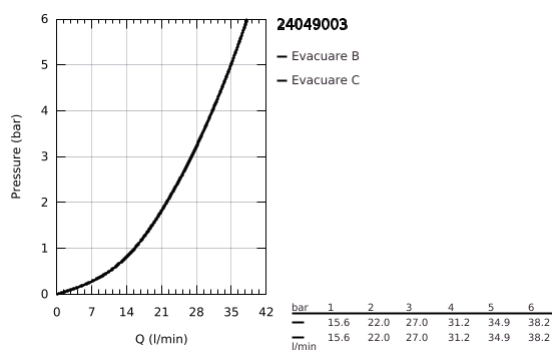

## 24 049 003 EUROSTYLE BATERIE MONOCOMANDĂ CU DIVERTOR CU DOUĂ CĂI

### DESCRIEREA PRODUSULUI

- Colour: cromat
- set pentru instalarea finală a codului GROHE Rapido SmartBox (35 600/35 604)
- cartuş ceramic de 46 mm cu GROHE SilkMove
- suprafață GROHE LongLife
- rozetă cu element de etanșare a arborelui și fixare mascată GROHE FastFixation
- mască metalică, ajustabilă 6° retroactiv
- mâner din metal
- automatic 2-way diverter
- without roughing-in set 35 600/35 604 (please order separately)
- performanță debit: ieșire B = 27 l/min, ieșire C = 27 l/min