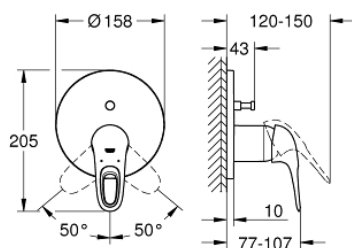

## 24 049 003 EUROSTYLE BATERIE MONOCOMANDĂ CU DIVERTOR CU DOUĂ CĂI

### DESCRIEREA PRODUSULUI

- Colour: cromat
- set pentru instalarea finală a codului GROHE Rapido SmartBox (35 600/35 604)
- cartuş ceramic de 46 mm cu GROHE SilkMove
- suprafață GROHE LongLife
- rozetă cu element de etanșare a arborelui și fixare mascată GROHE FastFixation
- mască metalică, ajustabilă 6° retroactiv
- mâner din metal
- automatic 2-way diverter
- without roughing-in set 35 600/35 604 (please order separately)
- performanță debit: ieșire B = 27 l/min, ieșire C = 27 l/min