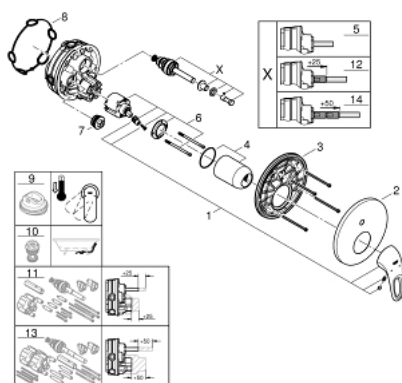

24 049 LS3 EUROSTYLE BATERIE MONOCOMANDĂ CU DIVERTOR CU DOUĂ CĂI

DESCRIEREA PRODUSULUI

- Colour: moon white
- set pentru instalarea finală a codului GROHE Rapido SmartBox (35 600/35 604)
- cartuş ceramic de 46 mm cu GROHE SilkMove
- finisaj GROHE LongLife
- rozetă cu element de etanşare a arborelui și fixare mascată GROHE FastFixation
- mască metalică, ajustabilă 6° retroactiv
- mâner din metal
- automatic 2-way diverter
- performanță debit: ieșire B = 27 l/min, ieșire C = 27 l/min
- fără set de preinstalare

24 049 LS3 EUROSTYLE BATERIE MONOCOMANDĂ CU DIVERTOR CU DOUĂ CĂI

PIESE DE SCHIMB , iulie 2017 – now

- 1: Braț (Spare part-nr. 46940LS0)
 - 2: Șild (Spare part-nr. 48429LS0)
 - 3: placă portantă (Spare part-nr. 48440000)
 - 4: capac (Spare part-nr. 02693LS0)
 - 5: Comutator (Spare part-nr. 48442000)
 - 6: Cartuș (Spare part-nr. 46048000)
 - 7: Ventil de reținere (Spare part-nr. 49085000)
 - 8: etanșare (Spare part-nr. 48360000)
 - 9: Limitator de temperatură (Spare part-nr. 46308000)*
 - 10: Dispozitiv de siguranță împotriva refluxului (EN1717) (Spare part-nr. 14055000)*
 - 11: Universal extension set single-lever mixers, 25 mm (Spare part-nr. 14056000)*
 - 12: Comutator (Spare part-nr. 48444000)*
 - 13: Universal extension set single-lever mixers, 50 mm (Spare part-nr. 14057000)*
 - 14: Comutator (Spare part-nr. 48445000)*
- * Optional accessories