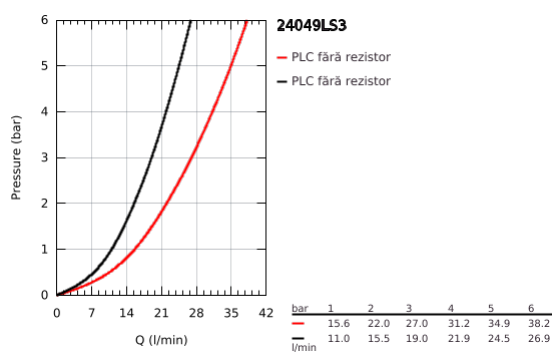

24 049 LS3 EUROSTYLE BATERIE MONOCOMANDĂ CU DIVERTOR CU DOUĂ CĂI

DESCRIEREA PRODUSULUI

- Colour: moon white
- set pentru instalarea finală a codului GROHE Rapido SmartBox (35 600/35 604)
- cartuş ceramic de 46 mm cu GROHE SilkMove
- finisaj GROHE LongLife
- rozetă cu element de etanşare a arborelui și fixare mascată GROHE FastFixation
- mască metalică, ajustabilă 6° retroactiv
- mâner din metal
- automatic 2-way diverter
- performanță debit: ieșire B = 27 l/min, ieșire C = 27 l/min
- fără set de preinstalare

24 049 LS3 EUROSTYLE BATERIE MONOCOMANDĂ CU DIVERTOR CU DOUĂ CĂI

PIESE DE SCHIMB , iulie 2017 – now

- 1: Braț (Spare part-nr. 46940LS0)
 - 2: Șild (Spare part-nr. 48429LS0)
 - 3: placă portantă (Spare part-nr. 48440000)
 - 4: capac (Spare part-nr. 02693LS0)
 - 5: Comutator (Spare part-nr. 48442000)
 - 6: Cartuș (Spare part-nr. 46048000)
 - 7: Ventil de reținere (Spare part-nr. 49085000)
 - 8: etanșare (Spare part-nr. 48360000)
 - 9: Limitator de temperatură (Spare part-nr. 46308000)*
 - 10: Dispozitiv de siguranță împotriva refluxului (EN1717) (Spare part-nr. 14055000)*
 - 11: Universal extension set single-lever mixers, 25 mm (Spare part-nr. 14056000)*
 - 12: Comutator (Spare part-nr. 48444000)*
 - 13: Universal extension set single-lever mixers, 50 mm (Spare part-nr. 14057000)*
 - 14: Comutator (Spare part-nr. 48445000)*
- * Optional accessories