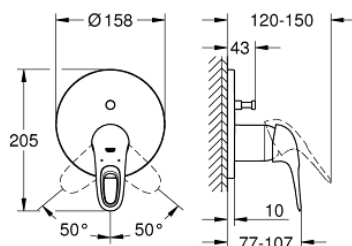

24 049 LS3 EUROSTYLE BATERIE MONOCOMANDĂ CU DIVERTOR CU DOUĂ CĂI

DESCRIEREA PRODUSULUI

- Colour: moon white
- set pentru instalarea finală a codului GROHE Rapido SmartBox (35 600/35 604)
- cartuş ceramic de 46 mm cu GROHE SilkMove
- finisaj GROHE LongLife
- rozetă cu element de etanşare a arborelui și fixare mascată GROHE FastFixation
- mască metalică, ajustabilă 6° retroactiv
- mâner din metal
- automatic 2-way diverter
- performanță debit: ieșire B = 27 l/min, ieșire C = 27 l/min
- fără set de preinstalare

24 049 LS3 EUROSTYLE BATERIE MONOCOMANDĂ CU DIVERTOR CU DOUĂ CĂI

PIESE DE SCHIMB , iulie 2017 – now

- 1: Braț (Spare part-nr. 46940LS0)
 - 2: Șild (Spare part-nr. 48429LS0)
 - 3: placă portantă (Spare part-nr. 48440000)
 - 4: capac (Spare part-nr. 02693LS0)
 - 5: Comutator (Spare part-nr. 48442000)
 - 6: Cartuș (Spare part-nr. 46048000)
 - 7: Ventil de reținere (Spare part-nr. 49085000)
 - 8: etanșare (Spare part-nr. 48360000)
 - 9: Limitator de temperatură (Spare part-nr. 46308000)*
 - 10: Dispozitiv de siguranță împotriva refluxului (EN1717) (Spare part-nr. 14055000)*
 - 11: Universal extension set single-lever mixers, 25 mm (Spare part-nr. 14056000)*
 - 12: Comutator (Spare part-nr. 48444000)*
 - 13: Universal extension set single-lever mixers, 50 mm (Spare part-nr. 14057000)*
 - 14: Comutator (Spare part-nr. 48445000)*
- * Optional accessories