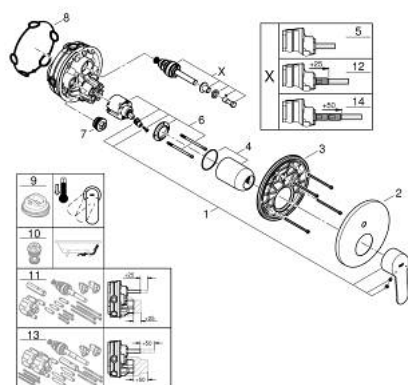

24 052 002 EUROSTYLE COSMOPOLITAN BATERIE MONOCOMANDĂ CU DIVERTOR CU DOUĂ CĂI

DESCRIEREA PRODUSULUI

- Colour: cromat
- set pentru instalarea finală a codului GROHE Rapido SmartBox (35 600/35 604)
- cartuş ceramic de 46 mm cu GROHE SilkMove
- suprafață GROHE LongLife
- rozetă cu element de etanșare a arborelui și fixare mascată GROHE FastFixation
- mască metalică, ajustabilă 6° retroactiv
- mâner din metal
- automatic 2-way diverter
- without roughing-in set 35 600/35 604 (please order separately)
- performanță debit: ieșire B = 27 l/min, ieșire C = 27 l/min

24 052 002 EUROSTYLE COSMOPOLITAN BATERIE MONOCOMANDĂ CU DIVERTOR CU DOUĂ CĂI

PIESE DE SCHIMB , iulie 2017 – now

- 1: Braț (Spare part-nr. 46752000)
- 2: Șild (Spare part-nr. 48429000)
- 3: placă portantă (Spare part-nr. 48440000)
- 4: capac (Spare part-nr. 02693000)
- 5: Comutator (Spare part-nr. 48442000)
- 6: Cartuș (Spare part-nr. 46048000)
- 7: Ventil de reținere (Spare part-nr. 49085000)
- 8: etanșare (Spare part-nr. 48360000)
- 9: Limitator de temperatură (Spare part-nr. 46308000)*
- 10: Dispozitiv de siguranță împotriva refluxului (EN1717) (Spare part-nr. 14055000)*
- 11: Universal extension set single-lever mixers, 25 mm (Spare part-nr. 14056000)*
- 12: Comutator (Spare part-nr. 48444000)*
- 13: Universal extension set single-lever mixers, 50 mm (Spare part-nr. 14057000)*
- 14: Comutator (Spare part-nr. 48445000)*