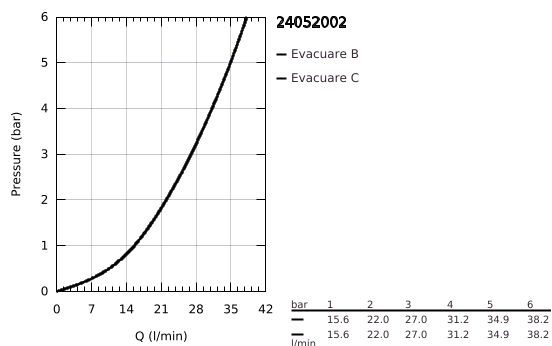

24 052 002 EUROSTYLE COSMOPOLITAN BATERIE MONOCOMANDĂ CU DIVERTOR CU DOUĂ CĂI

DESCRIEREA PRODUSULUI

- Colour: cromat
- set pentru instalarea finală a codului GROHE Rapido SmartBox (35 600/35 604)
- cartuş ceramic de 46 mm cu GROHE SilkMove
- suprafață GROHE LongLife
- rozetă cu element de etanșare a arborelui și fixare mascată GROHE FastFixation
- mască metalică, ajustabilă 6° retroactiv
- mâner din metal
- automatic 2-way diverter
- without roughing-in set 35 600/35 604 (please order separately)
- performanță debit: ieșire B = 27 l/min, ieșire C = 27 l/min

24 052 002 EUROSTYLE COSMOPOLITAN BATERIE MONOCOMANDĂ CU DIVERTOR CU DOUĂ CĂI

PIESE DE SCHIMB , iulie 2017 – now

- 1: Braț (Spare part-nr. 46752000)
- 2: Șild (Spare part-nr. 48429000)
- 3: placă portantă (Spare part-nr. 48440000)
- 4: capac (Spare part-nr. 02693000)
- 5: Comutator (Spare part-nr. 48442000)
- 6: Cartuș (Spare part-nr. 46048000)
- 7: Ventil de reținere (Spare part-nr. 49085000)
- 8: etanșare (Spare part-nr. 48360000)
- 9: Limitator de temperatură (Spare part-nr. 46308000)*
- 10: Dispozitiv de siguranță împotriva refluxului (EN1717) (Spare part-nr. 14055000)*
- 11: Universal extension set single-lever mixers, 25 mm (Spare part-nr. 14056000)*
- 12: Comutator (Spare part-nr. 48444000)*
- 13: Universal extension set single-lever mixers, 50 mm (Spare part-nr. 14057000)*
- 14: Comutator (Spare part-nr. 48445000)*