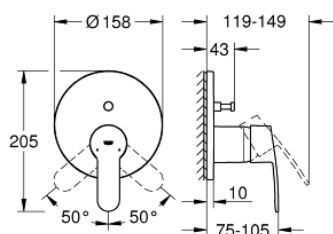

24 052 002 EUROSTYLE COSMOPOLITAN BATERIE MONOCOMANDĂ CU DIVERTOR CU DOUĂ CĂI

DESCRIEREA PRODUSULUI

- Colour: cromat
- set pentru instalarea finală a codului GROHE Rapido SmartBox (35 600/35 604)
- cartuş ceramic de 46 mm cu GROHE SilkMove
- suprafață GROHE LongLife
- rozetă cu element de etanșare a arborelui și fixare mascată GROHE FastFixation
- mască metalică, ajustabilă 6° retroactiv
- mâner din metal
- automatic 2-way diverter
- without roughing-in set 35 600/35 604 (please order separately)
- performanță debit: ieșire B = 27 l/min, ieșire C = 27 l/min

24 052 002 EUROSTYLE COSMOPOLITAN BATERIE MONOCOMANDĂ CU DIVERTOR CU DOUĂ CĂI

PIESE DE SCHIMB , iulie 2017 – now

- 1: Braț (Spare part-nr. 46752000)
- 2: Șild (Spare part-nr. 48429000)
- 3: placă portantă (Spare part-nr. 48440000)
- 4: capac (Spare part-nr. 02693000)
- 5: Comutator (Spare part-nr. 48442000)
- 6: Cartuș (Spare part-nr. 46048000)
- 7: Ventil de reținere (Spare part-nr. 49085000)
- 8: etanșare (Spare part-nr. 48360000)
- 9: Limitator de temperatură (Spare part-nr. 46308000)*
- 10: Dispozitiv de siguranță împotriva refluxului (EN1717) (Spare part-nr. 14055000)*
- 11: Universal extension set single-lever mixers, 25 mm (Spare part-nr. 14056000)*
- 12: Comutator (Spare part-nr. 48444000)*
- 13: Universal extension set single-lever mixers, 50 mm (Spare part-nr. 14057000)*
- 14: Comutator (Spare part-nr. 48445000)*