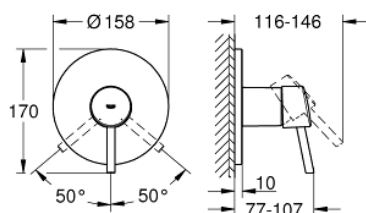

24 053 001 **CONCETTO BATERIE DUȘ MONOCOMANDĂ**

DESCRIEREA PRODUSULUI

- Colour: cromat
- set pentru instalarea finală a codului GROHE Rapido SmartBox (35 600/35 604)
- cartuș ceramic de 46 mm cu GROHE SilkMove
- suprafață GROHE LongLife
- rozetă cu element de etanșare a arborelui și fixare mascată GROHE FastFixation
- mască metalică, ajustabilă 6° retroactiv
- mâner din metal
- without roughing-in set 35 600/35 604 (please order separately)
- flow performance: outlet B or C = 30 l/min

24 053 001 **CONCETTO BATERIE DUȘ MONOCOMANDĂ**

PIESE DE SCHIMB , iulie 2017 – now

- 1: Braț (Spare part-nr. 46723000)
 - 2: Șild (Spare part-nr. 48428000)
 - 3: placă portantă (Spare part-nr. 48439000)
 - 4: capac (Spare part-nr. 06874000)
 - 5: Cartuș (Spare part-nr. 46048000)
 - 6: etanșare (Spare part-nr. 48360000)
 - 7: Limitator de temperatură (Spare part-nr. 46375000)*
 - 8: Universal extension set single-lever mixers, 25 mm (Spare part-nr. 14056000)*
 - 9: Universal extension set single-lever mixers, 50 mm (Spare part-nr. 14057000)*
- * Optional accessories