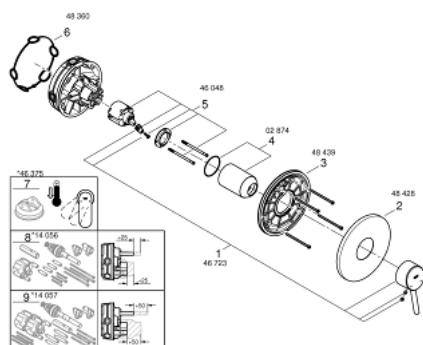

24 053 001 **CONCETTO BATERIE DUȘ MONOCOMANDĂ**

DESCRIEREA PRODUSULUI

- Colour: cromat
- set pentru instalarea finală a codului GROHE Rapido SmartBox (35 600/35 604)
- cartuș ceramic de 46 mm cu GROHE SilkMove
- suprafață GROHE LongLife
- rozetă cu element de etanșare a arborelui și fixare mascată GROHE FastFixation
- mască metalică, ajustabilă 6° retroactiv
- mâner din metal
- without roughing-in set 35 600/35 604 (please order separately)
- flow performance: outlet B or C = 30 l/min

24 053 001 **CONCETTO BATERIE DUȘ MONOCOMANDĂ**

PIESE DE SCHIMB , iulie 2017 – now

- 1: Braț (Spare part-nr. 46723000)
 - 2: Șild (Spare part-nr. 48428000)
 - 3: placă portantă (Spare part-nr. 48439000)
 - 4: capac (Spare part-nr. 06874000)
 - 5: Cartuș (Spare part-nr. 46048000)
 - 6: etanșare (Spare part-nr. 48360000)
 - 7: Limitator de temperatură (Spare part-nr. 46375000)*
 - 8: Universal extension set single-lever mixers, 25 mm (Spare part-nr. 14056000)*
 - 9: Universal extension set single-lever mixers, 50 mm (Spare part-nr. 14057000)*
- * Optional accessories