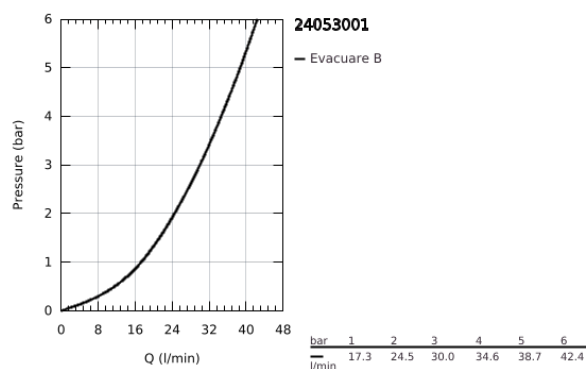

24 053 001 **CONCETTO BATERIE DUȘ MONOCOMANDĂ**

DESCRIEREA PRODUSULUI

- Colour: cromat
- set pentru instalarea finală a codului GROHE Rapido SmartBox (35 600/35 604)
- cartuș ceramic de 46 mm cu GROHE SilkMove
- suprafață GROHE LongLife
- rozetă cu element de etanșare a arborelui și fixare mascată GROHE FastFixation
- mască metalică, ajustabilă 6° retroactiv
- mâner din metal
- without roughing-in set 35 600/35 604 (please order separately)
- flow performance: outlet B or C = 30 l/min