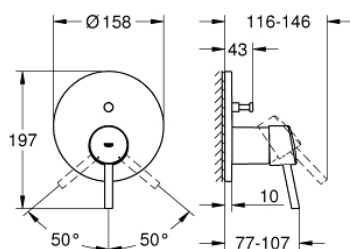

24 054 001 **CONCETTO BATERIE MONOCOMANDĂ CU DIVERTOR CU DOUĂ CĂI**

DESCRIEREA PRODUSULUI

- Colour: cromat
- set pentru instalarea finală a codului GROHE Rapido SmartBox (35 600/35 604)
- cartuş ceramic de 46 mm cu GROHE SilkMove
- suprafață GROHE LongLife
- rozetă cu element de etanșare a arborelui și fixare mascată GROHE FastFixation
- mască metalică, ajustabilă 6° retroactiv
- mâner din metal
- automatic 2-way diverter
- without roughing-in set 35 600/35 604 (please order separately)
- performanță debit: ieșire B = 27 l/min, ieșire C = 27 l/min

24 054 001 **CONCETTO BATERIE MONOCOMANDĂ CU DIVERTOR CU DOUĂ CĂI**

PIESE DE SCHIMB , iulie 2017 – now

- 1: Braț (Spare part-nr. 46723000)
 - 2: Șild (Spare part-nr. 48429000)
 - 3: placă portantă (Spare part-nr. 48440000)
 - 4: capac (Spare part-nr. 06874000)
 - 5: Comutator (Spare part-nr. 48442000)
 - 6: Cartuș (Spare part-nr. 46048000)
 - 7: Ventil de reținere (Spare part-nr. 49085000)
 - 8: etanșare (Spare part-nr. 48360000)
 - 9: Limitator de temperatură (Spare part-nr. 46375000)*
 - 10: Dispozitiv de siguranță împotriva refluxului (EN1717) (Spare part-nr. 14055000)*
 - 11: Universal extension set single-lever mixers, 25 mm (Spare part-nr. 14056000)*
 - 12: Comutator (Spare part-nr. 48444000)*
 - 13: Universal extension set single-lever mixers, 50 mm (Spare part-nr. 14057000)*
 - 14: Comutator (Spare part-nr. 48445000)*
- * Optional accessories