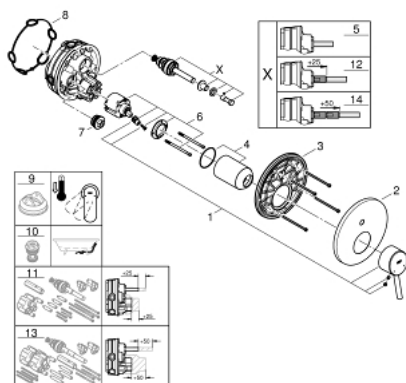

24 054 001 **CONCETTO BATERIE MONOCOMANDĂ CU DIVERTOR CU DOUĂ CĂI**

DESCRIEREA PRODUSULUI

- Colour: cromat
- set pentru instalarea finală a codului GROHE Rapido SmartBox (35 600/35 604)
- cartuş ceramic de 46 mm cu GROHE SilkMove
- suprafață GROHE LongLife
- rozetă cu element de etanșare a arborelui și fixare mascată GROHE FastFixation
- mască metalică, ajustabilă 6° retroactiv
- mâner din metal
- automatic 2-way diverter
- without roughing-in set 35 600/35 604 (please order separately)
- performanță debit: ieșire B = 27 l/min, ieșire C = 27 l/min

24 054 001 **CONCETTO BATERIE MONOCOMANDĂ CU DIVERTOR CU DOUĂ CĂI**

PIESE DE SCHIMB , iulie 2017 – now

- 1: Braț (Spare part-nr. 46723000)
 - 2: Șild (Spare part-nr. 48429000)
 - 3: placă portantă (Spare part-nr. 48440000)
 - 4: capac (Spare part-nr. 06874000)
 - 5: Comutator (Spare part-nr. 48442000)
 - 6: Cartuș (Spare part-nr. 46048000)
 - 7: Ventil de reținere (Spare part-nr. 49085000)
 - 8: etanșare (Spare part-nr. 48360000)
 - 9: Limitator de temperatură (Spare part-nr. 46375000)*
 - 10: Dispozitiv de siguranță împotriva refluxului (EN1717) (Spare part-nr. 14055000)*
 - 11: Universal extension set single-lever mixers, 25 mm (Spare part-nr. 14056000)*
 - 12: Comutator (Spare part-nr. 48444000)*
 - 13: Universal extension set single-lever mixers, 50 mm (Spare part-nr. 14057000)*
 - 14: Comutator (Spare part-nr. 48445000)*
- * Optional accessories