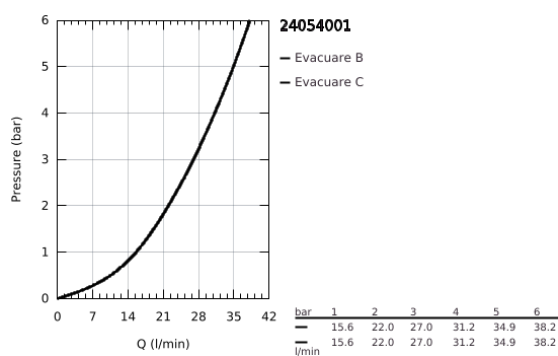

24 054 001 **CONCETTO BATERIE MONOCOMANDĂ CU DIVERTOR CU DOUĂ CĂI**

DESCRIEREA PRODUSULUI

- Colour: cromat
- set pentru instalarea finală a codului GROHE Rapido SmartBox (35 600/35 604)
- cartuş ceramic de 46 mm cu GROHE SilkMove
- suprafață GROHE LongLife
- rozetă cu element de etanșare a arborelui și fixare mascată GROHE FastFixation
- mască metalică, ajustabilă 6° retroactiv
- mâner din metal
- automatic 2-way diverter
- without roughing-in set 35 600/35 604 (please order separately)
- performanță debit: ieșire B = 27 l/min, ieșire C = 27 l/min

24 054 001 **CONCETTO BATERIE MONOCOMANDĂ CU DIVERTOR CU DOUĂ CĂI**

PIESE DE SCHIMB , iulie 2017 – now

- 1: Braț (Spare part-nr. 46723000)
 - 2: Șild (Spare part-nr. 48429000)
 - 3: placă portantă (Spare part-nr. 48440000)
 - 4: capac (Spare part-nr. 06874000)
 - 5: Comutator (Spare part-nr. 48442000)
 - 6: Cartuș (Spare part-nr. 46048000)
 - 7: Ventil de reținere (Spare part-nr. 49085000)
 - 8: etanșare (Spare part-nr. 48360000)
 - 9: Limitator de temperatură (Spare part-nr. 46375000)*
 - 10: Dispozitiv de siguranță împotriva refluxului (EN1717) (Spare part-nr. 14055000)*
 - 11: Universal extension set single-lever mixers, 25 mm (Spare part-nr. 14056000)*
 - 12: Comutator (Spare part-nr. 48444000)*
 - 13: Universal extension set single-lever mixers, 50 mm (Spare part-nr. 14057000)*
 - 14: Comutator (Spare part-nr. 48445000)*
- * Optional accessories