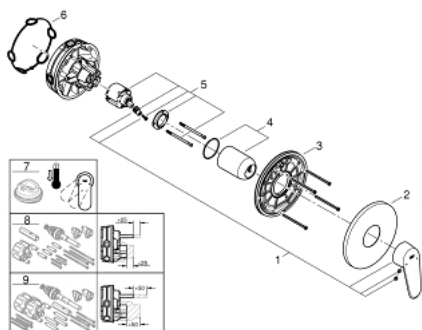

24 055 002 EURODISC COSMOPOLITAN BATERIE DUȘ MONOCOMANDĂ

DESCRIEREA PRODUSULUI

- Colour: cromat
- set pentru instalarea finală a codului GROHE Rapido SmartBox (35 600/35 604)
- cartuș ceramic de 46 mm cu GROHE SilkMove
- suprafață GROHE LongLife
- rozetă cu element de etanșare a arborelui și fixare mascată GROHE FastFixation
- mască metalică, ajustabilă 6° retroactiv
- mâner din metal
- without roughing-in set 35 600/35 604 (please order separately)
- flow performance: outlet B or C = 30 l/min

24 055 002 EURODISC COSMOPOLITAN BATERIE DUȘ MONOCOMANDĂ

PIESE DE SCHIMB , iulie 2017 – now

- 1: Braț (Spare part-nr. 46743000)
 - 2: Șild (Spare part-nr. 48428000)
 - 3: placă portantă (Spare part-nr. 48439000)
 - 4: capac (Spare part-nr. 02693000)
 - 5: Cartuș (Spare part-nr. 46048000)
 - 6: etanșare (Spare part-nr. 48360000)
 - 7: Limitator de temperatură (Spare part-nr. 46308000)*
 - 8: Universal extension set single-lever mixers, 25 mm (Spare part-nr. 14056000)*
 - 9: Universal extension set single-lever mixers, 50 mm (Spare part-nr. 14057000)*
- * Optional accessories