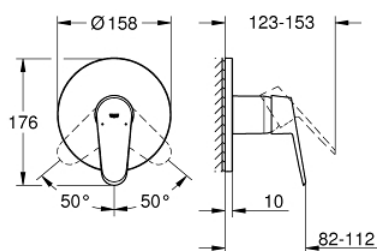

24 055 002 EURODISC COSMOPOLITAN BATERIE DUȘ MONOCOMANDĂ

DESCRIEREA PRODUSULUI

- Colour: cromat
- set pentru instalarea finală a codului GROHE Rapido SmartBox (35 600/35 604)
- cartuș ceramic de 46 mm cu GROHE SilkMove
- suprafață GROHE LongLife
- rozetă cu element de etanșare a arborelui și fixare mascată GROHE FastFixation
- mască metalică, ajustabilă 6° retroactiv
- mâner din metal
- without roughing-in set 35 600/35 604 (please order separately)
- flow performance: outlet B or C = 30 l/min

24 055 002 EURODISC COSMOPOLITAN BATERIE DUȘ MONOCOMANDĂ

PIESE DE SCHIMB , iulie 2017 – now

- 1: Braț (Spare part-nr. 46743000)
 - 2: Șild (Spare part-nr. 48428000)
 - 3: placă portantă (Spare part-nr. 48439000)
 - 4: capac (Spare part-nr. 02693000)
 - 5: Cartuș (Spare part-nr. 46048000)
 - 6: etanșare (Spare part-nr. 48360000)
 - 7: Limitator de temperatură (Spare part-nr. 46308000)*
 - 8: Universal extension set single-lever mixers, 25 mm (Spare part-nr. 14056000)*
 - 9: Universal extension set single-lever mixers, 50 mm (Spare part-nr. 14057000)*
- * Optional accessories