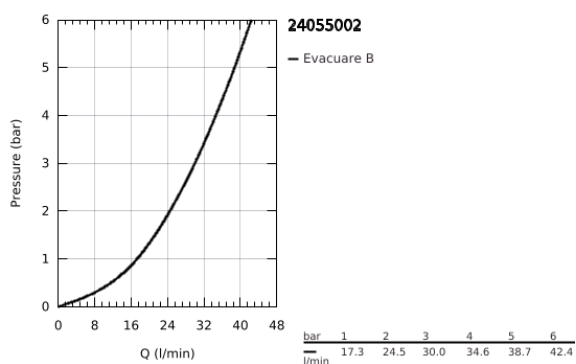

24 055 002 EURODISC COSMOPOLITAN BATERIE DUȘ MONOCOMANDĂ

DESCRIEREA PRODUSULUI

- Colour: cromat
- set pentru instalarea finală a codului GROHE Rapido SmartBox (35 600/35 604)
- cartuș ceramic de 46 mm cu GROHE SilkMove
- suprafață GROHE LongLife
- rozetă cu element de etanșare a arborelui și fixare mascată GROHE FastFixation
- mască metalică, ajustabilă 6° retroactiv
- mâner din metal
- without roughing-in set 35 600/35 604 (please order separately)
- flow performance: outlet B or C = 30 l/min