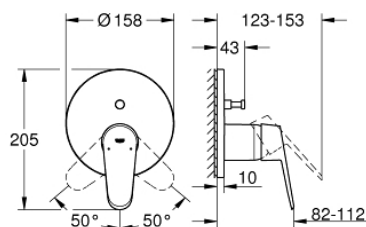

24 056 002 EURODISC COSMOPOLITAN BATERIE MONOCOMANDĂ CU DIVERTOR CU DOUĂ CĂI

DESCRIEREA PRODUSULUI

- Colour: cromat
- set pentru instalarea finală a codului GROHE Rapido SmartBox (35 600/35 604)
- cartuş ceramic de 46 mm cu GROHE SilkMove
- suprafață GROHE LongLife
- rozetă cu element de etanșare a arborelui și fixare mascată GROHE FastFixation
- mască metalică, ajustabilă 6° retroactiv
- mâner din metal
- automatic 2-way diverter
- without roughing-in set 35 600/35 604 (please order separately)
- performanță debit: ieșire B = 27 l/min, ieșire C = 27 l/min

24 056 002 EURODISC COSMOPOLITAN BATERIE MONOCOMANDĂ CU DIVERTOR CU DOUĂ CĂI

PIESE DE SCHIMB , iulie 2017 – now

- 1: Braț (Spare part-nr. 46743000)
- 2: Șild (Spare part-nr. 48429000)
- 3: placă portantă (Spare part-nr. 48440000)
- 4: capac (Spare part-nr. 02693000)
- 5: Comutator (Spare part-nr. 48442000)
- 6: Cartuș (Spare part-nr. 46048000)
- 7: Ventil de reținere (Spare part-nr. 49085000)
- 8: etanșare (Spare part-nr. 48360000)
- 9: Limitator de temperatură (Spare part-nr. 46308000)*
- 10: Dispozitiv de siguranță împotriva refluxului (EN1717) (Spare part-nr. 14055000)*
- 11: Universal extension set single-lever mixers, 25 mm (Spare part-nr. 14056000)*
- 12: Comutator (Spare part-nr. 48444000)*
- 13: Universal extension set single-lever mixers, 50 mm (Spare part-nr. 14057000)*
- 14: Comutator (Spare part-nr. 48445000)*