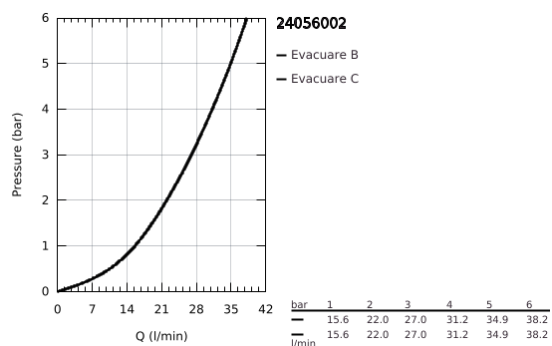

24 056 002 EURODISC COSMOPOLITAN BATERIE MONOCOMANDĂ CU DIVERTOR CU DOUĂ CĂI

DESCRIEREA PRODUSULUI

- Colour: cromat
- set pentru instalarea finală a codului GROHE Rapido SmartBox (35 600/35 604)
- cartuş ceramic de 46 mm cu GROHE SilkMove
- suprafață GROHE LongLife
- rozetă cu element de etanșare a arborelui și fixare mascată GROHE FastFixation
- mască metalică, ajustabilă 6° retroactiv
- mâner din metal
- automatic 2-way diverter
- without roughing-in set 35 600/35 604 (please order separately)
- performanță debit: ieșire B = 27 l/min, ieșire C = 27 l/min

24 056 002 EURODISC COSMOPOLITAN BATERIE MONOCOMANDĂ CU DIVERTOR CU DOUĂ CĂI

PIESE DE SCHIMB , iulie 2017 – now

- 1: Braț (Spare part-nr. 46743000)
- 2: Șild (Spare part-nr. 48429000)
- 3: placă portantă (Spare part-nr. 48440000)
- 4: capac (Spare part-nr. 02693000)
- 5: Comutator (Spare part-nr. 48442000)
- 6: Cartuș (Spare part-nr. 46048000)
- 7: Ventil de reținere (Spare part-nr. 49085000)
- 8: etanșare (Spare part-nr. 48360000)
- 9: Limitator de temperatură (Spare part-nr. 46308000)*
- 10: Dispozitiv de siguranță împotriva refluxului (EN1717) (Spare part-nr. 14055000)*
- 11: Universal extension set single-lever mixers, 25 mm (Spare part-nr. 14056000)*
- 12: Comutator (Spare part-nr. 48444000)*
- 13: Universal extension set single-lever mixers, 50 mm (Spare part-nr. 14057000)*
- 14: Comutator (Spare part-nr. 48445000)*