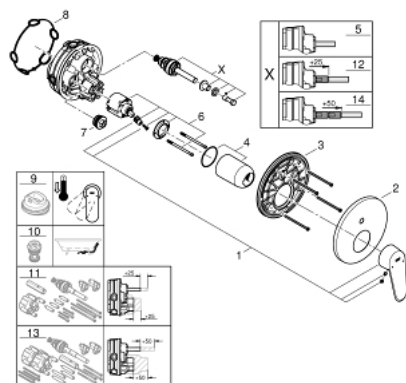

24 056 002 EURODISC COSMOPOLITAN BATERIE MONOCOMANDĂ CU DIVERTOR CU DOUĂ CĂI

DESCRIEREA PRODUSULUI

- Colour: cromat
- set pentru instalarea finală a codului GROHE Rapido SmartBox (35 600/35 604)
- cartuş ceramic de 46 mm cu GROHE SilkMove
- suprafață GROHE LongLife
- rozetă cu element de etanșare a arborelui și fixare mascată GROHE FastFixation
- mască metalică, ajustabilă 6° retroactiv
- mâner din metal
- automatic 2-way diverter
- without roughing-in set 35 600/35 604 (please order separately)
- performanță debit: ieșire B = 27 l/min, ieșire C = 27 l/min

24 056 002 EURODISC COSMOPOLITAN BATERIE MONOCOMANDĂ CU DIVERTOR CU DOUĂ CĂI

PIESE DE SCHIMB , iulie 2017 – now

- 1: Braț (Spare part-nr. 46743000)
- 2: Șild (Spare part-nr. 48429000)
- 3: placă portantă (Spare part-nr. 48440000)
- 4: capac (Spare part-nr. 02693000)
- 5: Comutator (Spare part-nr. 48442000)
- 6: Cartuș (Spare part-nr. 46048000)
- 7: Ventil de reținere (Spare part-nr. 49085000)
- 8: etanșare (Spare part-nr. 48360000)
- 9: Limitator de temperatură (Spare part-nr. 46308000)*
- 10: Dispozitiv de siguranță împotriva refluxului (EN1717) (Spare part-nr. 14055000)*
- 11: Universal extension set single-lever mixers, 25 mm (Spare part-nr. 14056000)*
- 12: Comutator (Spare part-nr. 48444000)*
- 13: Universal extension set single-lever mixers, 50 mm (Spare part-nr. 14057000)*
- 14: Comutator (Spare part-nr. 48445000)*