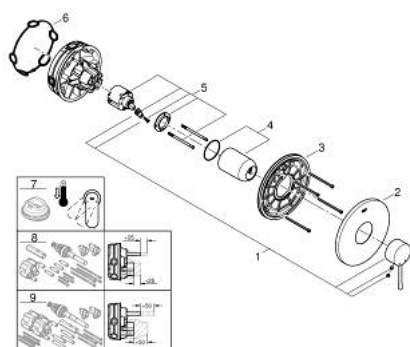

24 057 001 ESSENCE BATERIE DUȘ MONOCOMANDĂ

DESCRIEREA PRODUSULUI

- Colour: cromat
- set pentru instalarea finală a codului GROHE Rapido SmartBox (35 600/35 604)
- cartuș ceramic de 46 mm cu GROHE SilkMove
- suprafață GROHE LongLife
- rozetă cu element de etanșare a arborelui și fixare mascată GROHE FastFixation
- mască metalică, ajustabilă 6° retroactiv
- mâner din metal
- without roughing-in set 35 600/35 604 (please order separately)
- flow performance: outlet B or C = 30 l/min

24 057 001 ESSENCE BATERIE DUȘ MONOCOMANDĂ

PIESE DE SCHIMB , iulie 2017 – now

- 1: Braț (Spare part-nr. 46915000)
- 2: Șild (Spare part-nr. 48428000)
- 3: placă portantă (Spare part-nr. 48439000)
- 4: capac (Spare part-nr. 02693000)
- 5: Cartuș (Spare part-nr. 46048000)
- 6: etanșare (Spare part-nr. 48360000)
- 7: Limitator de temperatură (Spare part-nr. 46308000)*
- 8: Universal extension set single-lever mixers, 25 mm (Spare part-nr. 14056000)*
- 9: Universal extension set single-lever mixers, 50 mm (Spare part-nr. 14057000)*