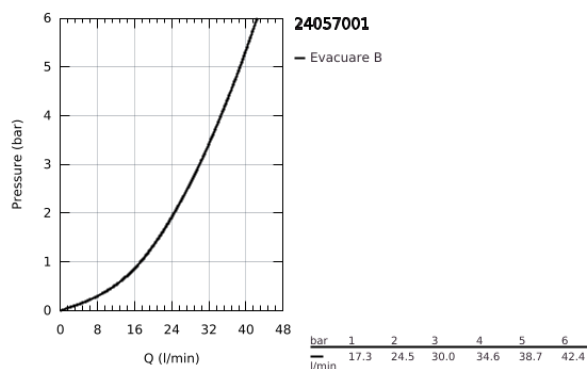

24 057 001 ESSENCE BATERIE DUȘ MONOCOMANDĂ

DESCRIEREA PRODUSULUI

- Colour: cromat
- set pentru instalarea finală a codului GROHE Rapido SmartBox (35 600/35 604)
- cartuș ceramic de 46 mm cu GROHE SilkMove
- suprafață GROHE LongLife
- rozetă cu element de etanșare a arborelui și fixare mascată GROHE FastFixation
- mască metalică, ajustabilă 6° retroactiv
- mâner din metal
- without roughing-in set 35 600/35 604 (please order separately)
- flow performance: outlet B or C = 30 l/min

24 057 001 ESSENCE BATERIE DUȘ MONOCOMANDĂ

PIESE DE SCHIMB , iulie 2017 – now

- 1: Braț (Spare part-nr. 46915000)
- 2: Șild (Spare part-nr. 48428000)
- 3: placă portantă (Spare part-nr. 48439000)
- 4: capac (Spare part-nr. 02693000)
- 5: Cartuș (Spare part-nr. 46048000)
- 6: etanșare (Spare part-nr. 48360000)
- 7: Limitator de temperatură (Spare part-nr. 46308000)*
- 8: Universal extension set single-lever mixers, 25 mm (Spare part-nr. 14056000)*
- 9: Universal extension set single-lever mixers, 50 mm (Spare part-nr. 14057000)*