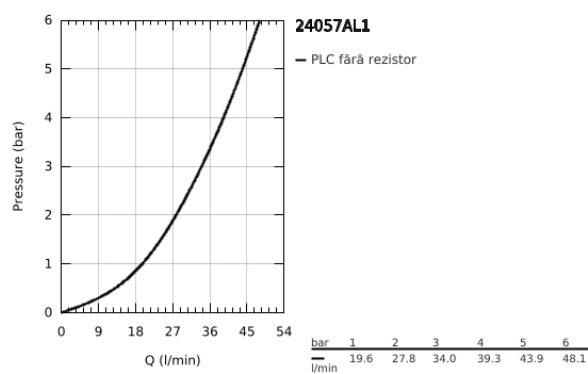

24 057 AL1 ESSENCE BATERIE DUȘ MONOCOMANDĂ

DESCRIEREA PRODUSULUI

- Colour: brushed hard graphite
- set pentru instalarea finală a codului GROHE Rapido SmartBox (35 600/35 604)
- cartuș ceramic de 46 mm cu GROHE SilkMove
- finisaj GROHE LongLife
- rozetă cu element de etanșare a arborelui și fixare mascată GROHE FastFixation
- mască metalică, ajustabilă 6° retroactiv
- mâner din metal
- without roughing-in set 35 600/35 604 (please order separately)
- flow performance: outlet B or C = 30 l/min

24 057 AL1 ESSENCE BATERIE DUȘ MONOCOMANDĂ

PIESE DE SCHIMB , iulie 2017 – now

- 1: Braț (Spare part-nr. 46915AL0)
 - 2: Șild (Spare part-nr. 48428AL0)
 - 3: placă portantă (Spare part-nr. 48439000)
 - 4: capac (Spare part-nr. 02693AL0)
 - 5: Cartuș (Spare part-nr. 46048000)
 - 6: etanșare (Spare part-nr. 48360000)
 - 7: Limitator de temperatură (Spare part-nr. 46308000)*
 - 8: Universal extension set single-lever mixers, 25 mm (Spare part-nr. 14056000)*
 - 9: Universal extension set single-lever mixers, 50 mm (Spare part-nr. 14057000)*
- * Optional accessories